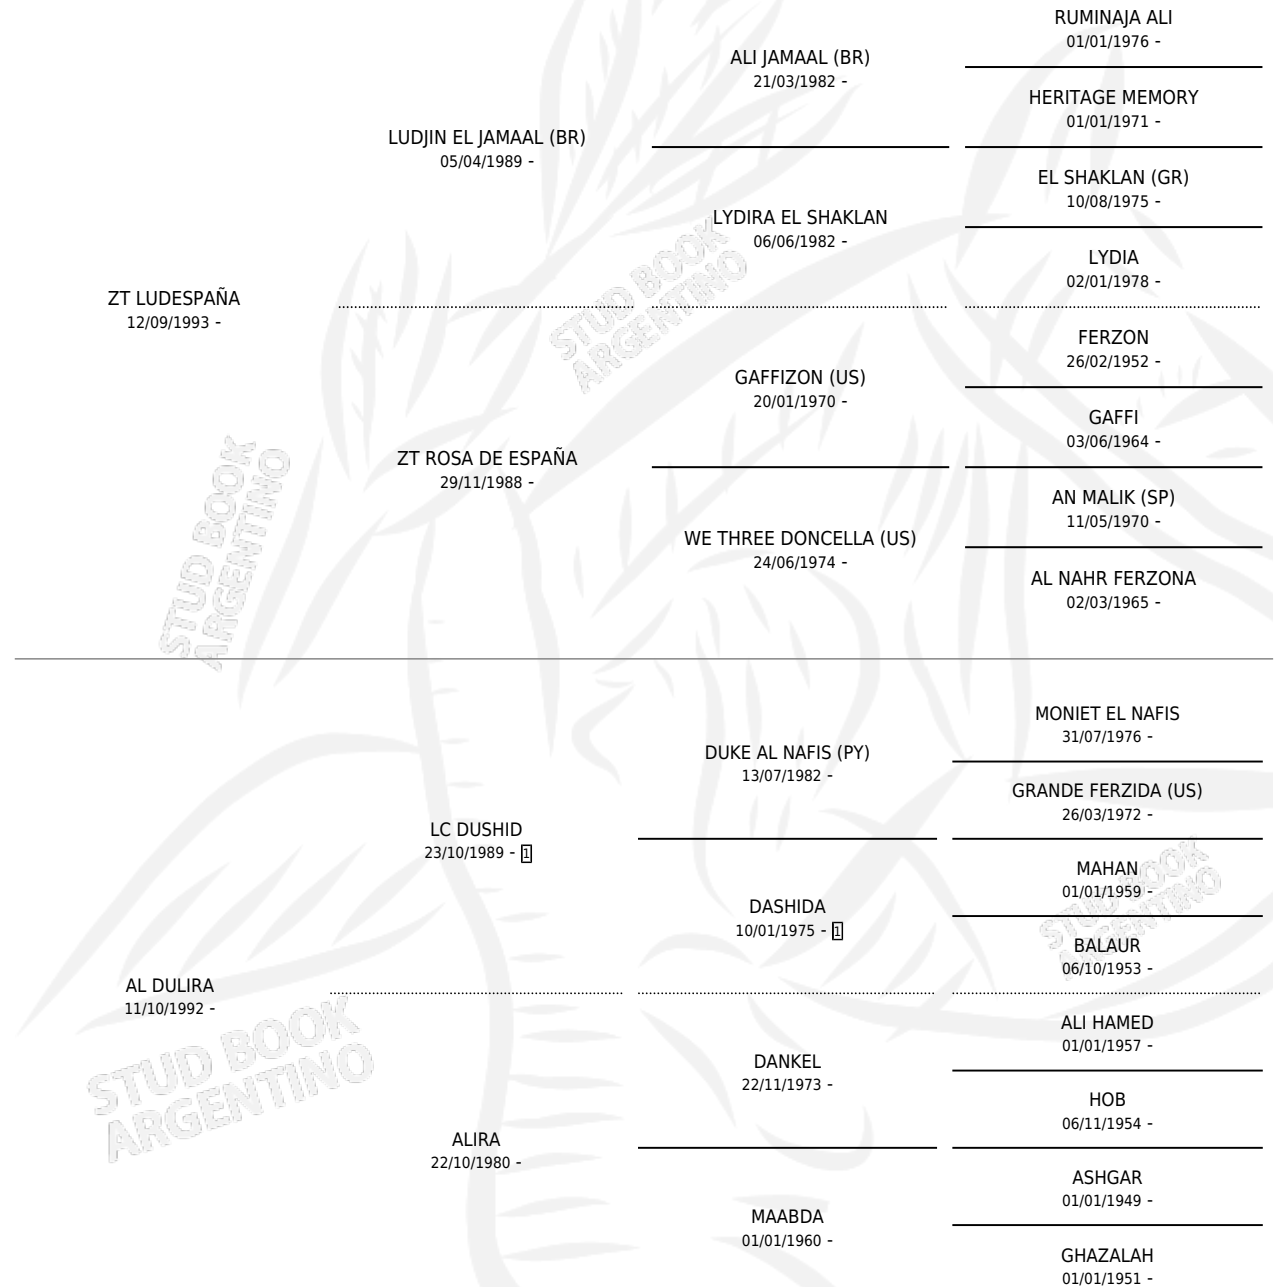

FG LALIRA

por ZT LUDESPAÑA y AL DULIRA por LC DUSHID

Argentina · Hembra · Alazan · AP · 28/10/2006
Familia · Volumen 39

ESTADO

TIPIFICACIÓN SANGUÍNEA	X
TIPIFICACIÓN POR ADN	X
PASAPORTE	X
IDENTIFICACIÓN POR MICROCHIP	X
REPRODUCTOR	X

Lugar de nacimiento: Fortin Guadalupe

Criador: Sin dato

PEDIGREE

FG LALIRA

Datos oficiales del Stud Book Argentino

Documento generado el 12/06/2026

studbook.org.ar