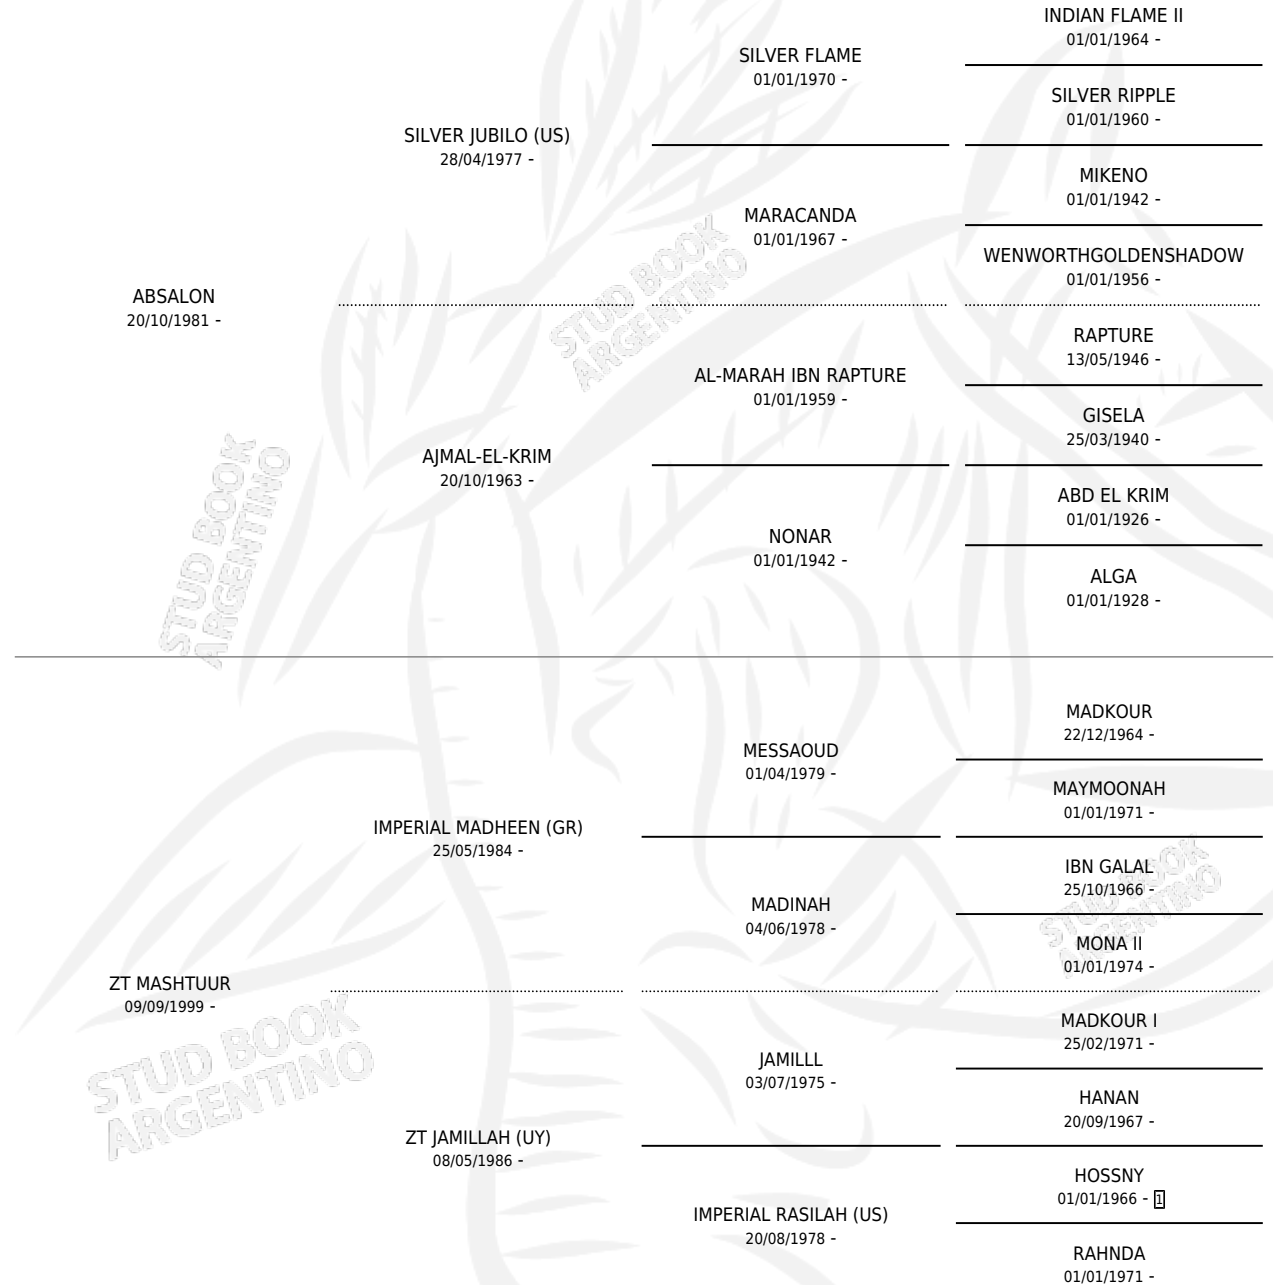

FG ABATUUR

por **ABSALON** y **ZT MASHTUUR** por **IMPERIAL MADHEEN (GR)**

Argentina · Hembra · Alazan · AP · 05/11/2006
Familia · Volumen 39

ESTADO

TIPIFICACIÓN SANGUÍNEA	X
TIPIFICACIÓN POR ADN	X
PASAPORTE	X
IDENTIFICACIÓN POR MICROCHIP	X
REPRODUCTOR	X

Lugar de nacimiento: Fortin Guadalupe
Criador: De Los Cardales

PEDIGREE

FG ABATUUR

Datos oficiales del Stud Book Argentino

Documento generado el 06/05/2026

studbook.org.ar