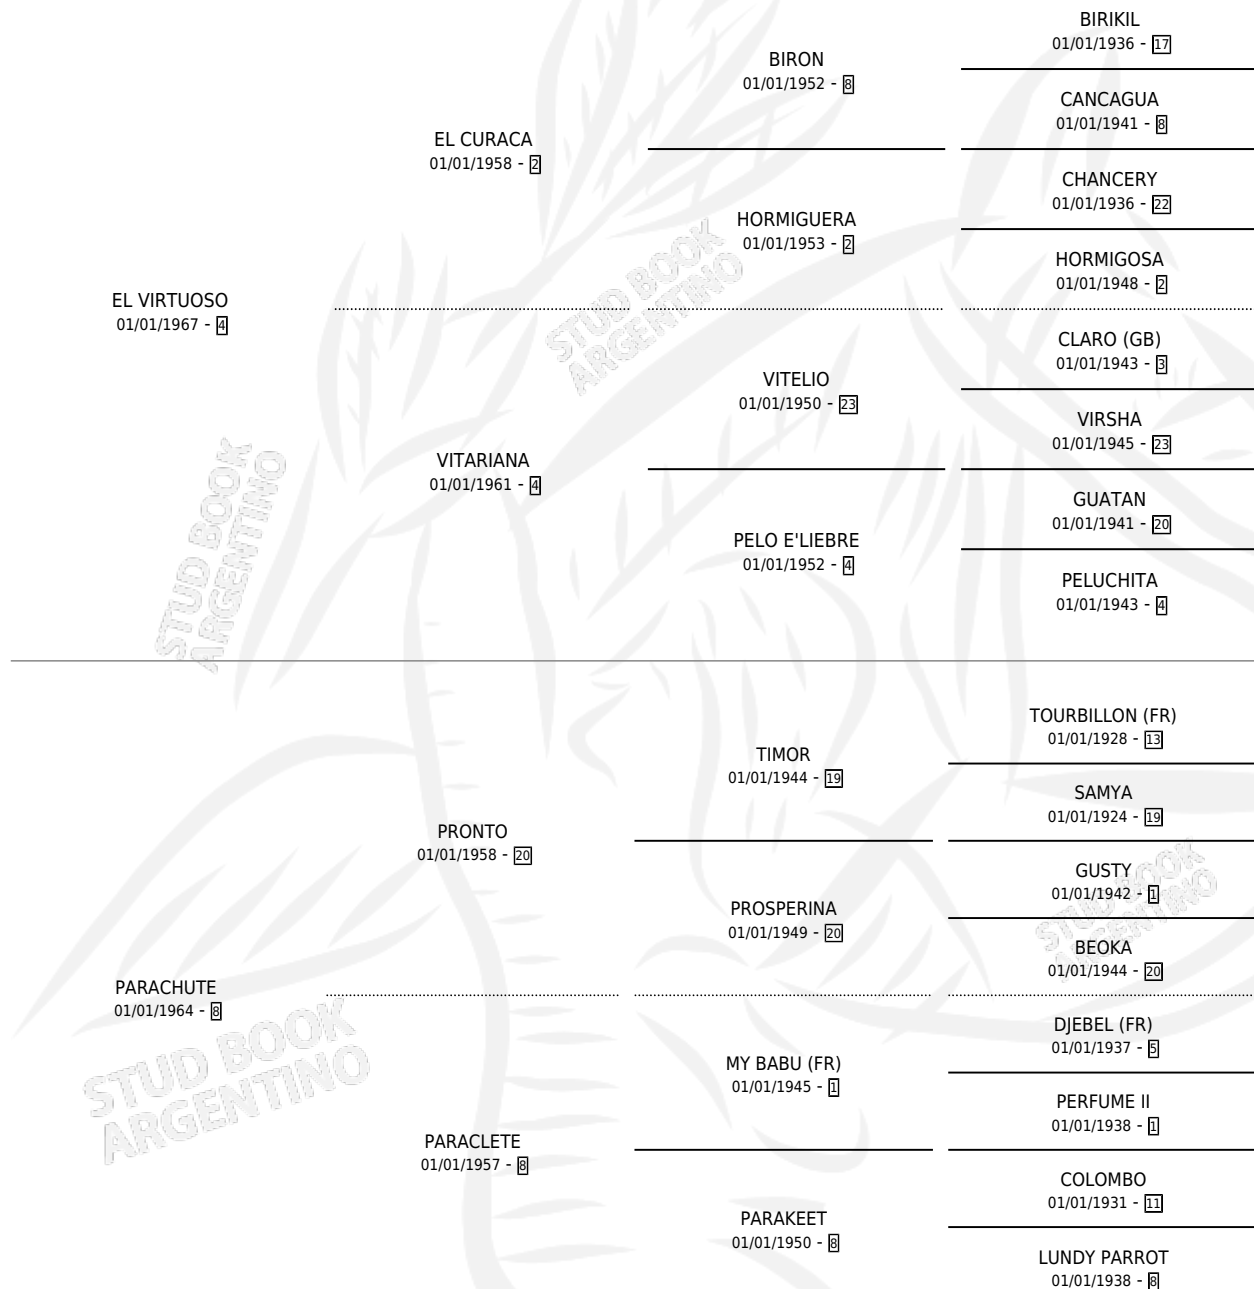

PROMENADE

por **EL VIRTUOSO** y **PARACHUTE** por **PRONTO**

Argentina · Macho · Zaino Colorado · SP · 01/01/1975
Familia 8-k · Volumen 29

ESTADO

TIPIFICACIÓN SANGUÍNEA	X
TIPIFICACIÓN POR ADN	X
PASAPORTE	X
IDENTIFICACIÓN POR MICROCHIP	X
REPRODUCTOR	✓

Lugar de nacimiento: Campo particular

Criador: Sin dato

~

HIJOS

	MACHOS	HEMBRAS
20 NACIERON	10	10
4 CORRIERON	4	0
2 GANARON	2	0
0 GANADORES CL	0 GANADORES GR	0 GANADORES G1

PEDIGREE

~ CAMPAÑA

Solo carreras oficiales de Argentina