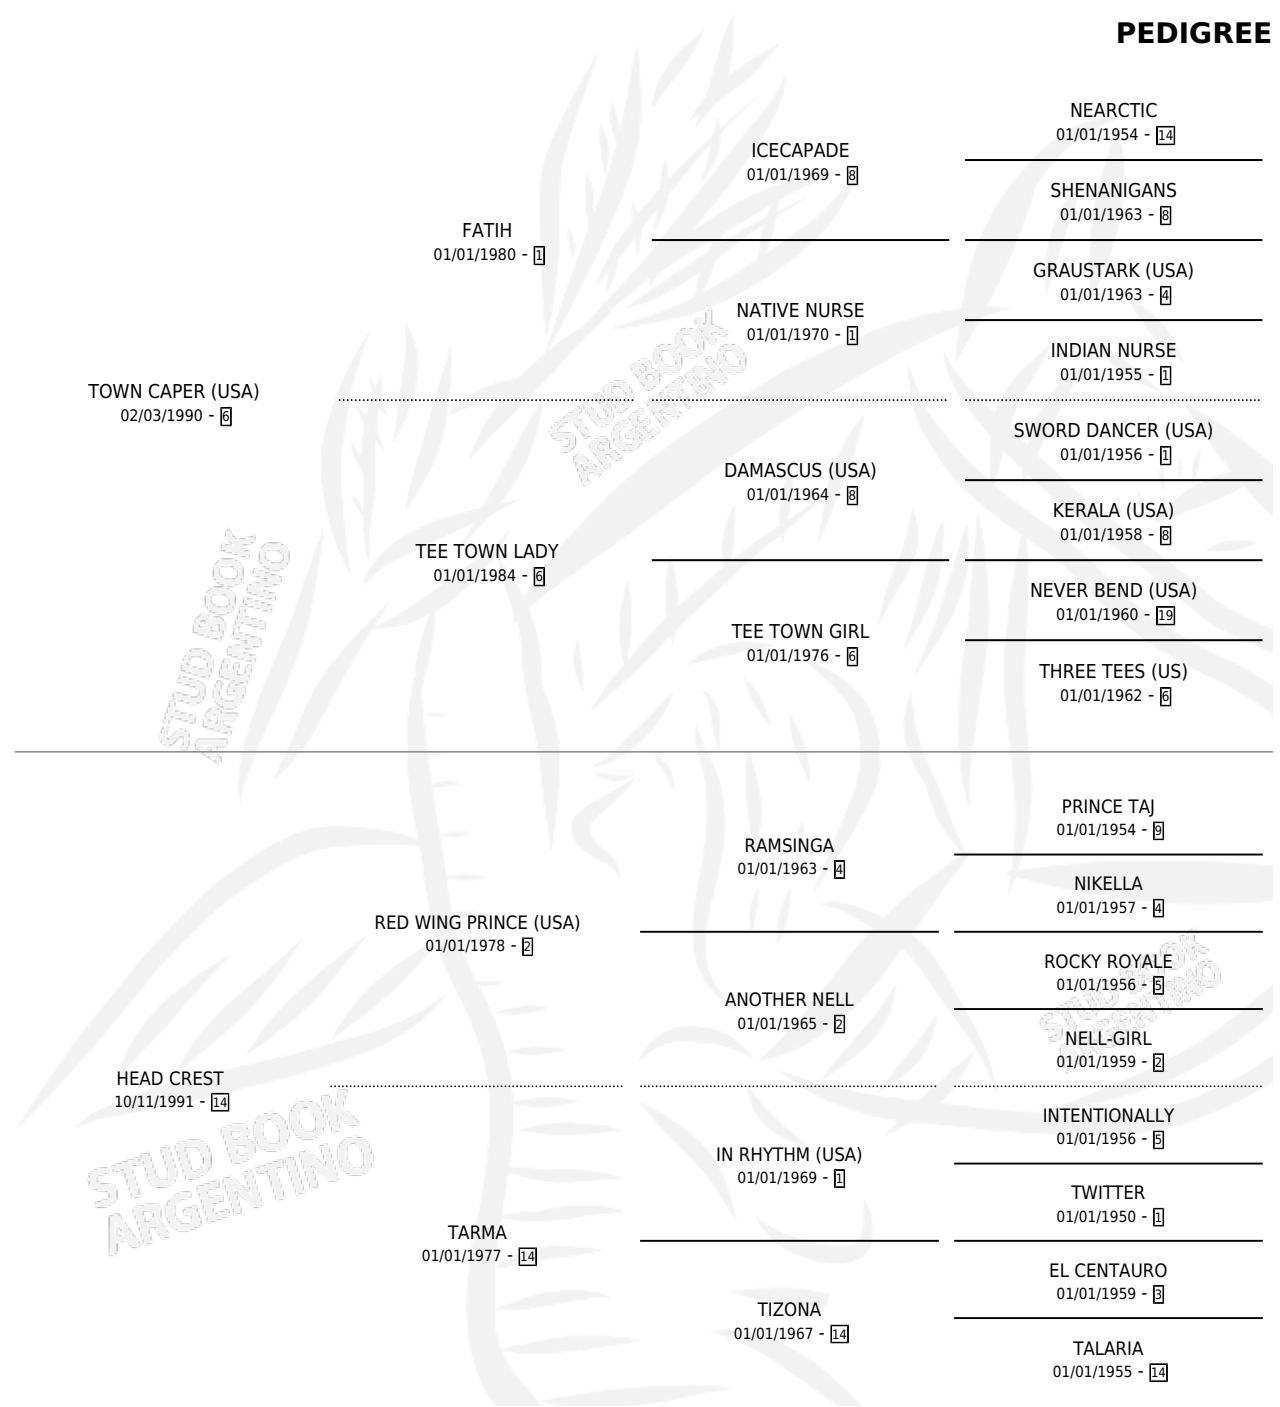

MACHI DEL SUR

por TOWN CAPER (USA) y HEAD CREST por RED WING PRINCE (USA)

Argentina · Hembra · Zaino · SP · 23/10/2006
Familia 14-a · Volumen 39

ESTADO

TIPIFICACIÓN SANGUÍNEA	X
TIPIFICACIÓN POR ADN	X
PASAPORTE	X
IDENTIFICACIÓN POR MICROCHIP	X
REPRODUCTOR	X

Lugar de nacimiento: Euzkadi
Criador: Del Rio Jorge Miguel

PEDIGREE

MACHI DEL SUR

Datos oficiales del Stud Book Argentino

Documento generado el 14/05/2026

studbook.org.ar