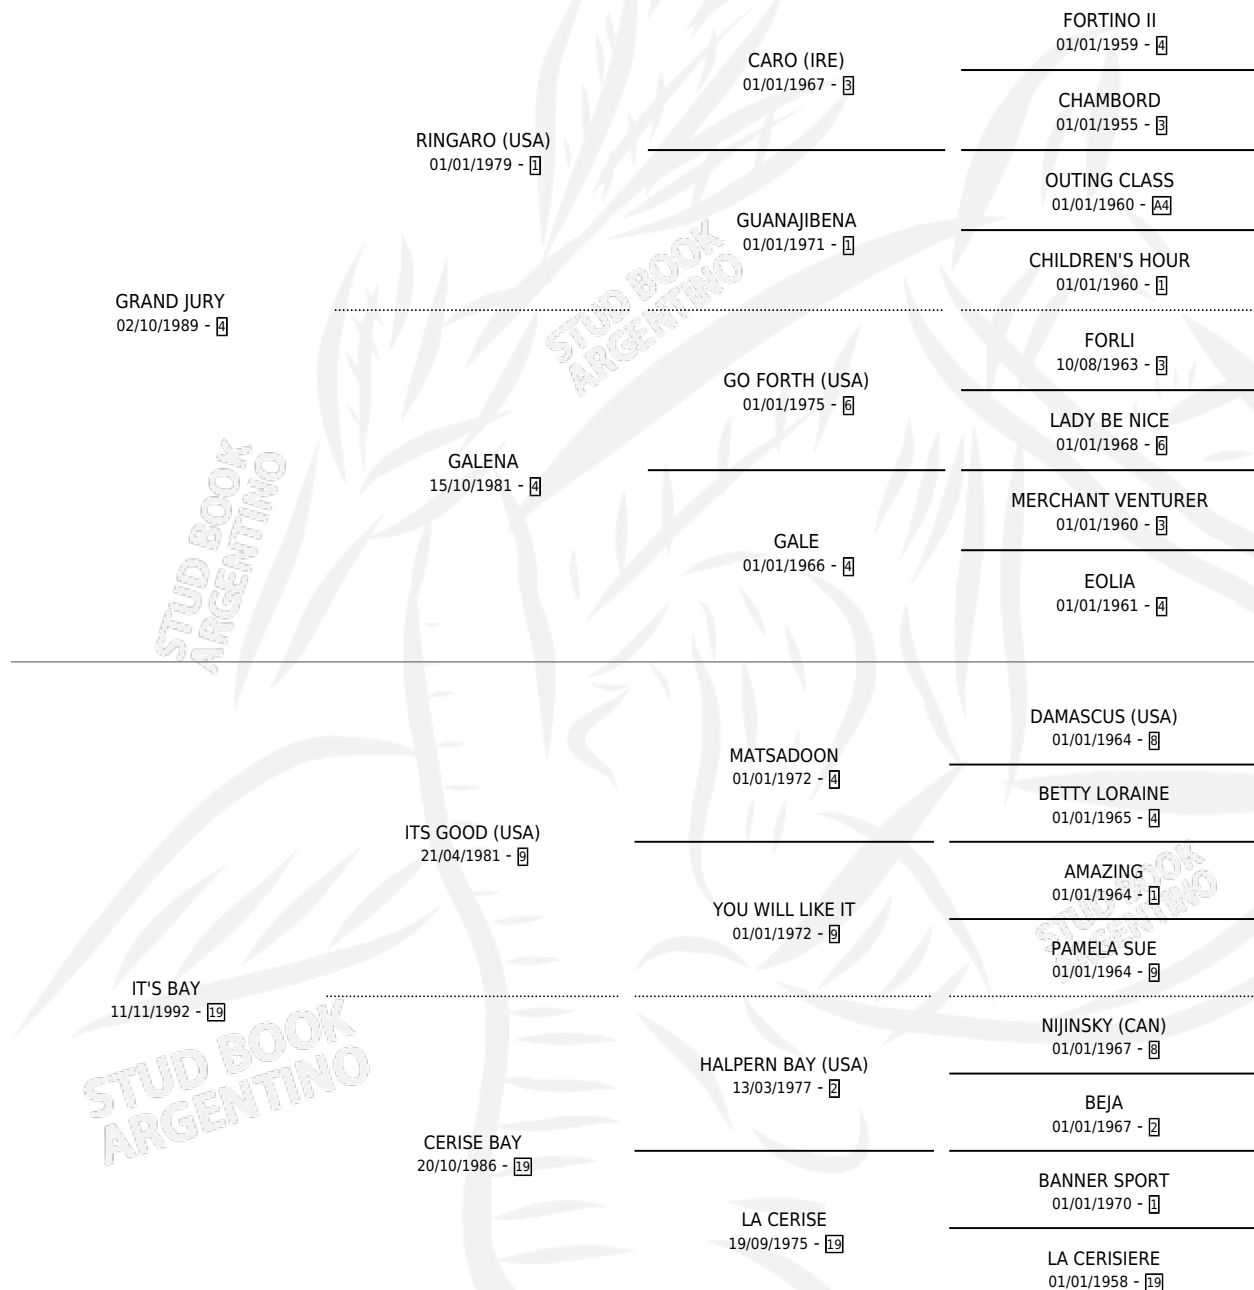

EL GRAND SERGIO

por GRAND JURY y IT'S BAY por ITS GOOD (USA)

Argentina · Macho · Zaino · SP · 23/11/2006
Familia 19 · Volumen 39

ESTADO

TIPIFICACIÓN SANGUÍNEA	X
TIPIFICACIÓN POR ADN	✓
PASAPORTE	✓
IDENTIFICACIÓN POR MICROCHIP	X
REPRODUCTOR	X

Lugar de nacimiento: El Gran Chaparral

Criador: Sin dato

PEDIGREE

CAMPAÑA

Solo carreras oficiales de Argentina

POR EDAD

EDAD	CC	1°	2°	3°	4°	5°	NP	CLC	CLG	CLCG1	CLGG1	IMPORTE	GANANCIA / CC
3 AÑOS	2	0	1	0	1	0	0	0	0	0	0	\$10,070	\$5,035
4 AÑOS	10	1	0	2	1	0	6	0	0	0	0	\$33,380	\$3,338
TOTALES	12	1	1	2	2	0	6	0	0	0	0	\$43,450	\$3,621
%		8.3%	8.3%	16.7%	16.7%	0.0%	50.0%	0.0%	0.0%	0.0%	0.0%		