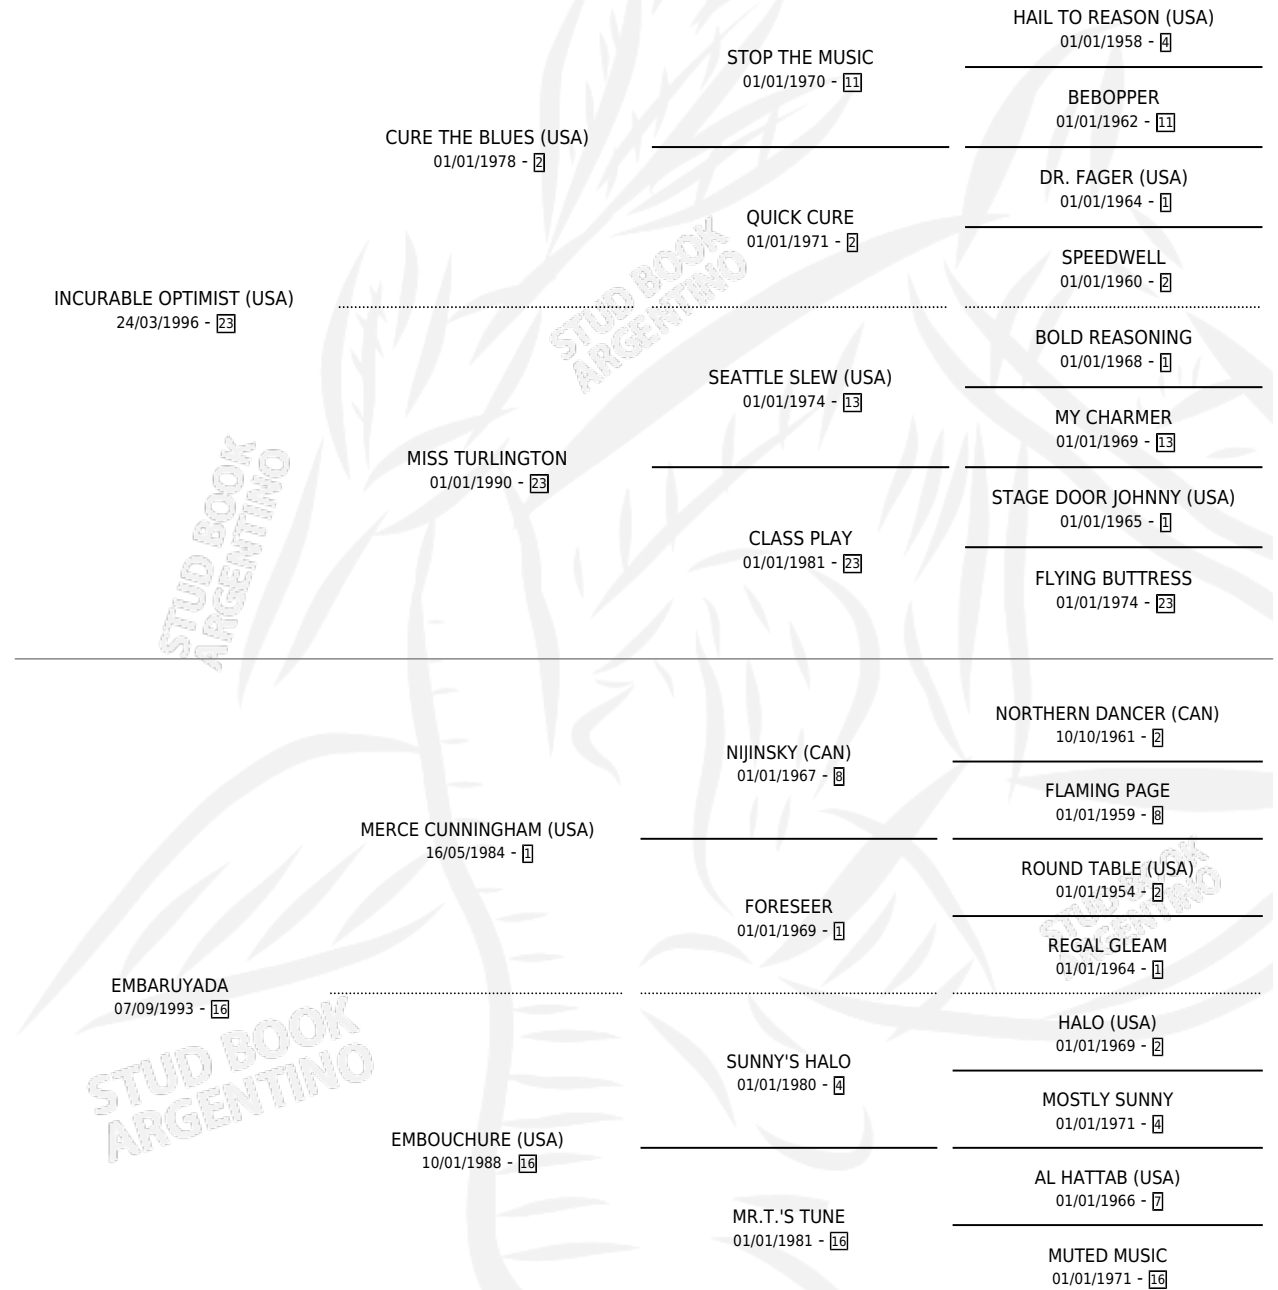

SOLO MIRADO

por **INCURABLE OPTIMIST (USA)** y **EMBARUYADA** por **MERCE CUNNINGHAM (USA)**

Argentina · Macho · Tordillo · SP · 29/11/2006
Familia 16-c · Volumen 39

ESTADO

TIPIFICACIÓN SANGUÍNEA	X
TIPIFICACIÓN POR ADN	✓
PASAPORTE	X
IDENTIFICACIÓN POR MICROCHIP	X
REPRODUCTOR	X

Lugar de nacimiento: Abra El Hinojo
Criador: Sola Pablo Gaston

PEDIGREE

CAMPAÑA

Solo carreras oficiales de Argentina

POR EDAD

EDAD	CC	1°	2°	3°	4°	5°	NP	CLC	CLG	CLCG1	CLGG1	IMPORTE	GANANCIA / CC
2 AÑOS	1	0	0	0	0	0	1	0	0	0	0	\$0	\$0
3 AÑOS	4	0	0	0	0	0	4	0	0	0	0	\$0	\$0
4 AÑOS	5	0	0	0	1	1	3	0	0	0	0	\$3,300	\$660
6 AÑOS	5	0	0	0	0	1	4	0	0	0	0	\$2,995	\$599
TOTALES	15	0	0	0	1	2	12	0	0	0	0	\$6,295	\$420
%		0.0%	0.0%	0.0%	6.7%	13.3%	80.0%	0.0%	0.0%	0.0%	0.0%		