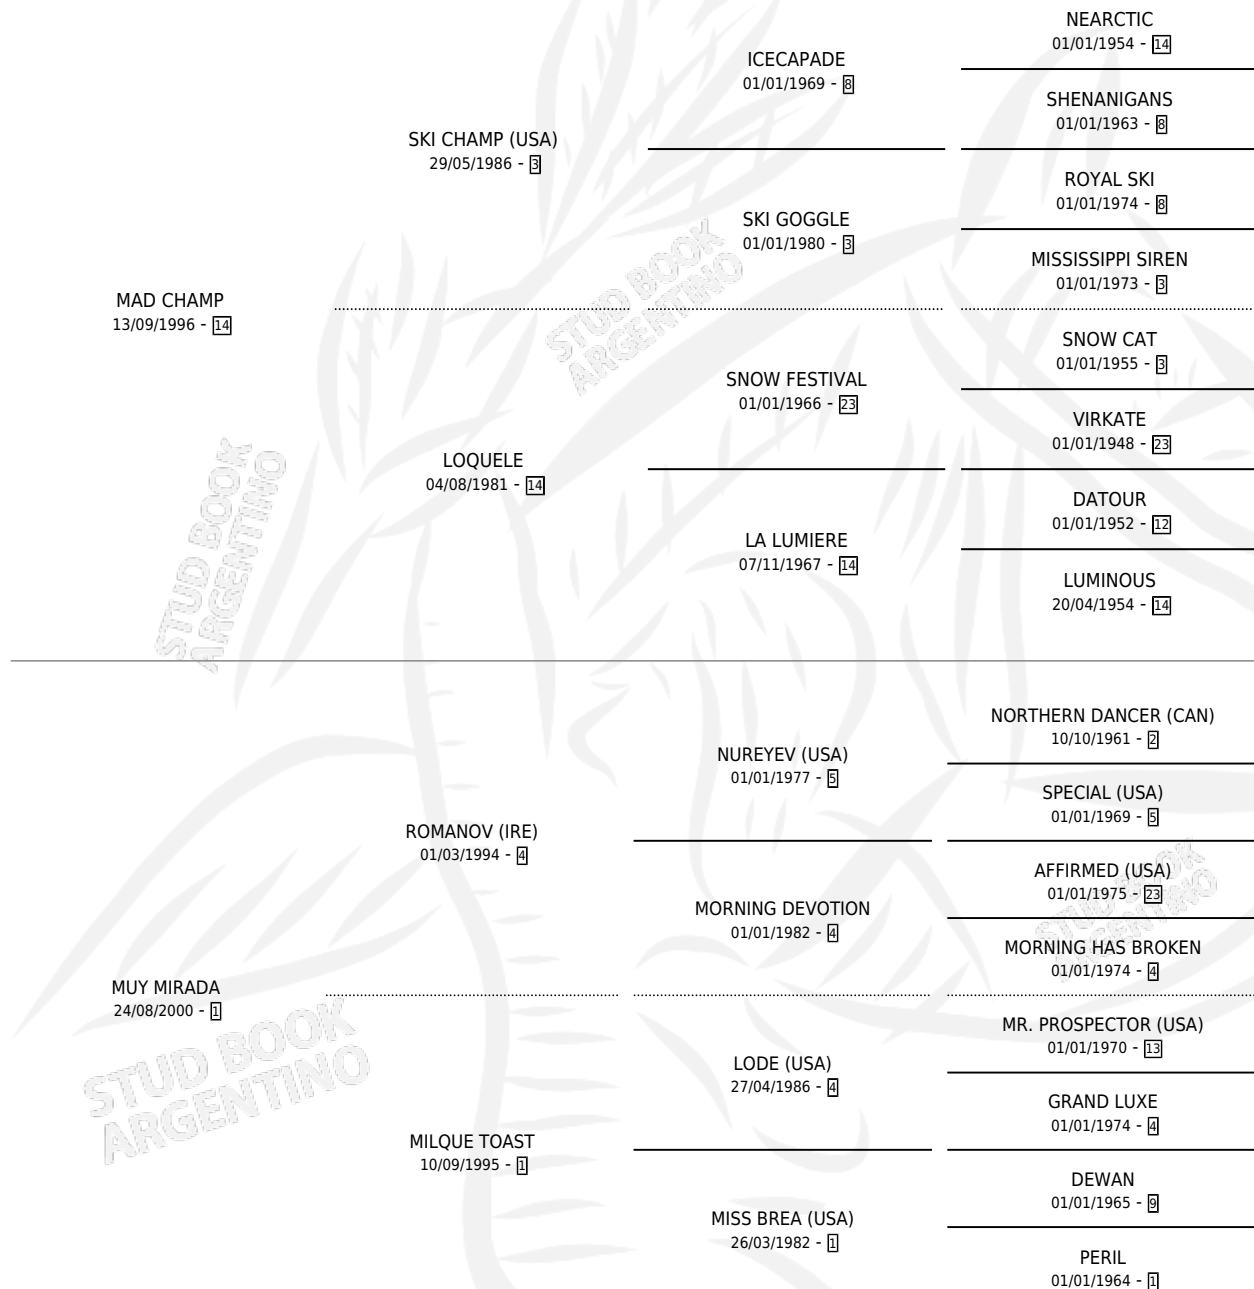

MUY TORDA

por MAD CHAMP y MUY MIRADA por ROMANOV (IRE)

Argentina · Hembra · Tordillo · SP · 18/11/2006
Familia 1-o · Volumen 39

ESTADO

TIPIFICACIÓN SANGUÍNEA	X
TIPIFICACIÓN POR ADN	✓
PASAPORTE	✓
IDENTIFICACIÓN POR MICROCHIP	X
REPRODUCTOR	✓

Lugar de nacimiento: El Tala

Criador: Vitullo Juan Carlos y Vitullo Pablo Federico

~

HIJOS

	MACHOS	HEMBRAS
1 NACIERON	1	0
1 CORRIERON	1	0

SIN ACTUACIONES

PEDIGREE

CAMPAÑA

Solo carreras oficiales de Argentina

POR EDAD

EDAD	CC	1°	2°	3°	4°	5°	NP	CLC	CLG	CLCG1	CLGG1	IMPORTE	GANANCIA / CC
3 AÑOS	4	0	2	0	0	0	2	0	0	0	0	\$19,250	\$4,813
4 AÑOS	14	1	0	0	1	3	9	0	0	0	0	\$34,200	\$2,443
5 AÑOS	4	0	0	0	0	0	4	0	0	0	0	\$0	\$0
6 AÑOS	16	0	0	1	1	2	12	0	0	0	0	\$10,390	\$649
7 AÑOS	5	0	0	0	0	0	5	0	0	0	0	\$0	\$0
TOTALES	43	1	2	1	2	5	32	0	0	0	0	\$63,840	\$1,485
%		2.3%	4.7%	2.3%	4.7%	11.6%	74.4%	0.0%	0.0%	0.0%	0.0%		