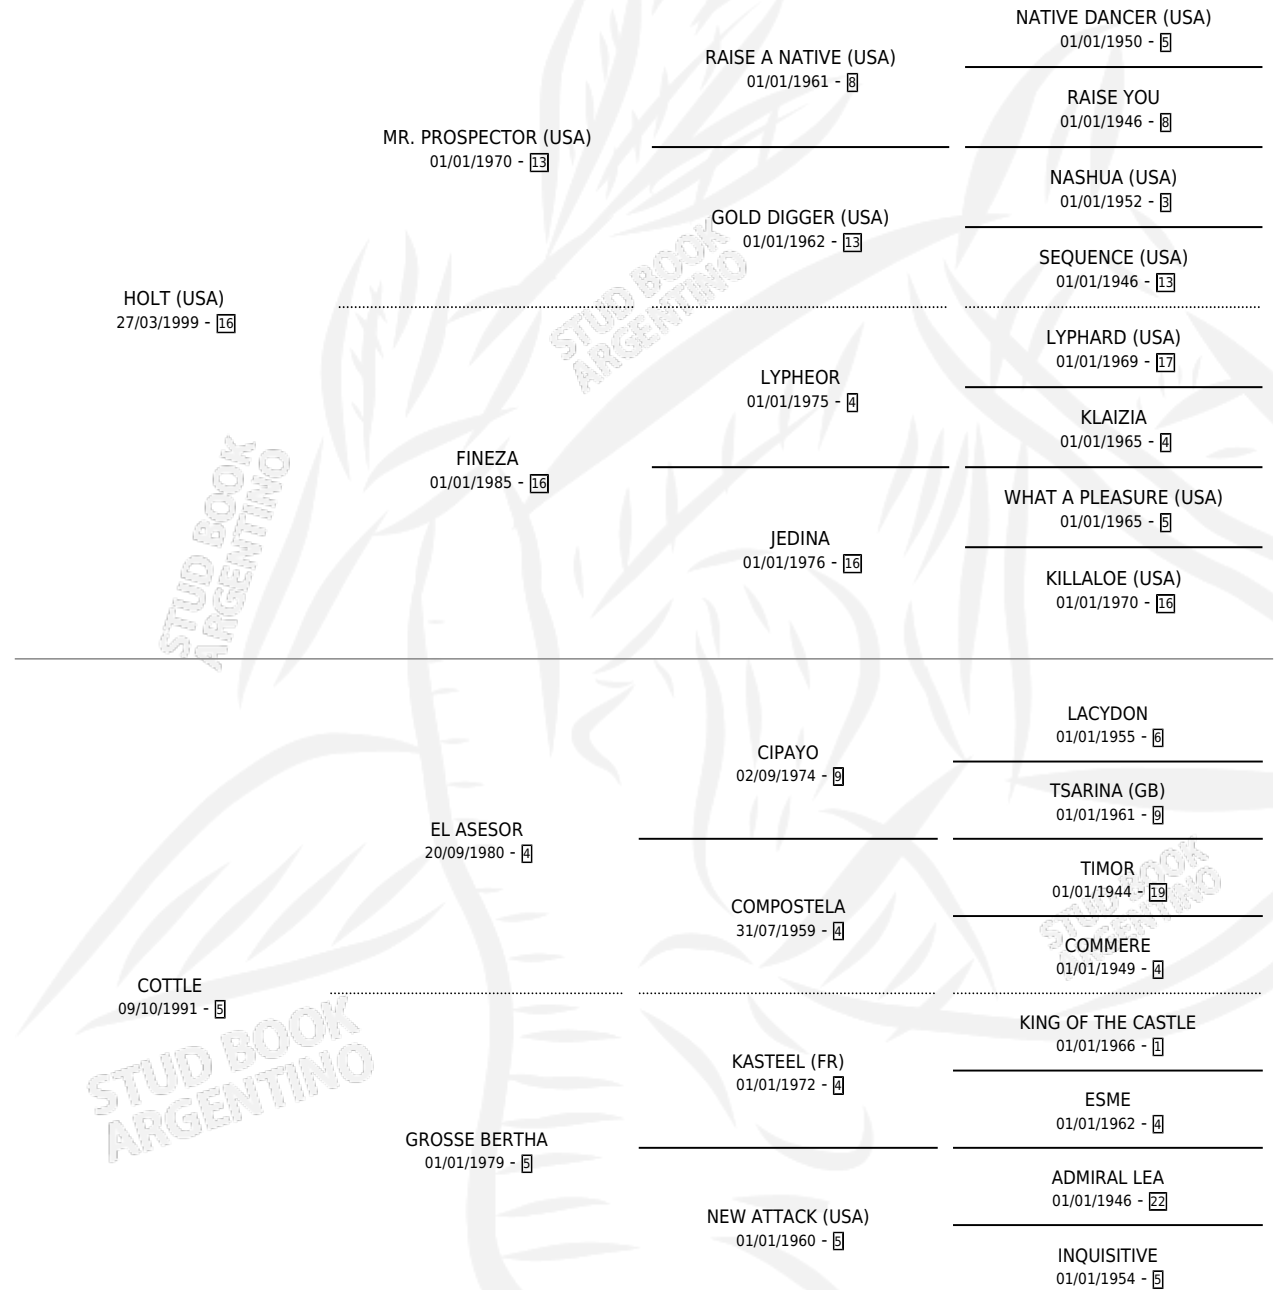

Lugar de nacimiento: Campo particular

Criador: Pedro S A

~

HIJOS

	MACHOS	HEMBRAS
3 NACIERON	1	2
SIN ACTUACIONES		

PEDIGREE

CAMPAÑA

Solo carreras oficiales de Argentina