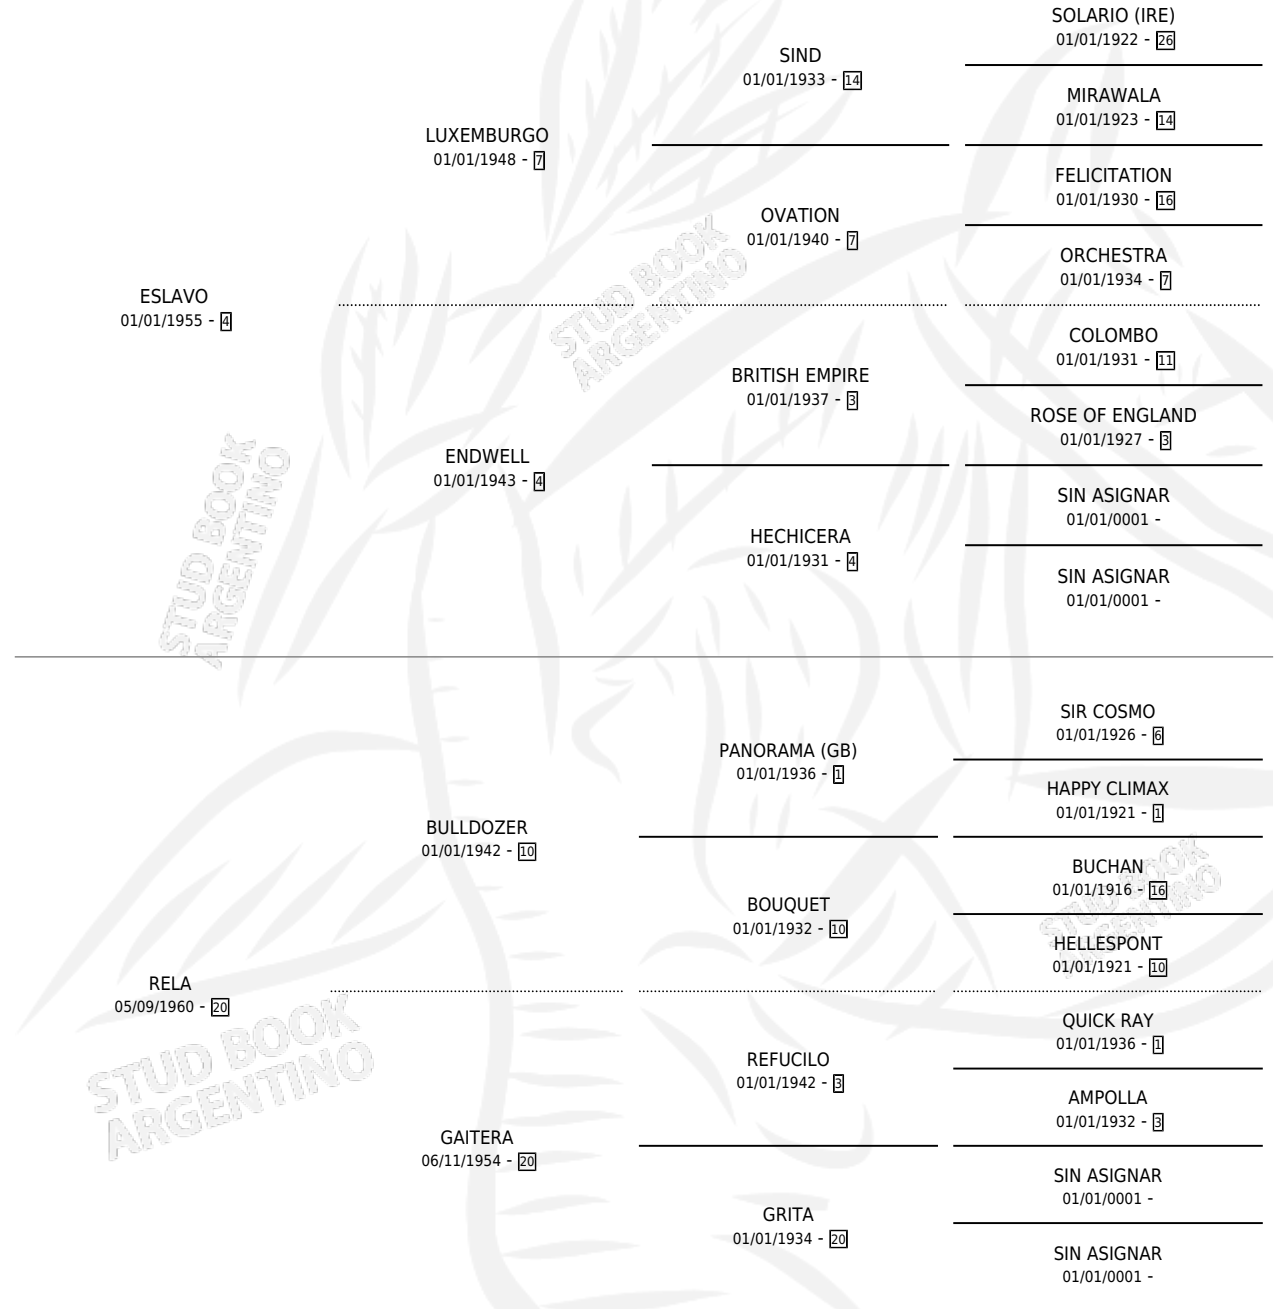

REYNADOR

por **ESLAVO** y **RELA** por **BULLDOZER**

Argentina · Macho · Tordillo · SP · 10/09/1975
Familia 20 · Volumen 29

ESTADO

TIPIFICACIÓN SANGUÍNEA	X
TIPIFICACIÓN POR ADN	X
PASAPORTE	X
IDENTIFICACIÓN POR MICROCHIP	X
REPRODUCTOR	X

Lugar de nacimiento: Campo particular

Criador: Sin dato

PEDIGREE

REYNADOR

Datos oficiales del Stud Book Argentino

Documento generado el 10/05/2026

studbook.org.ar