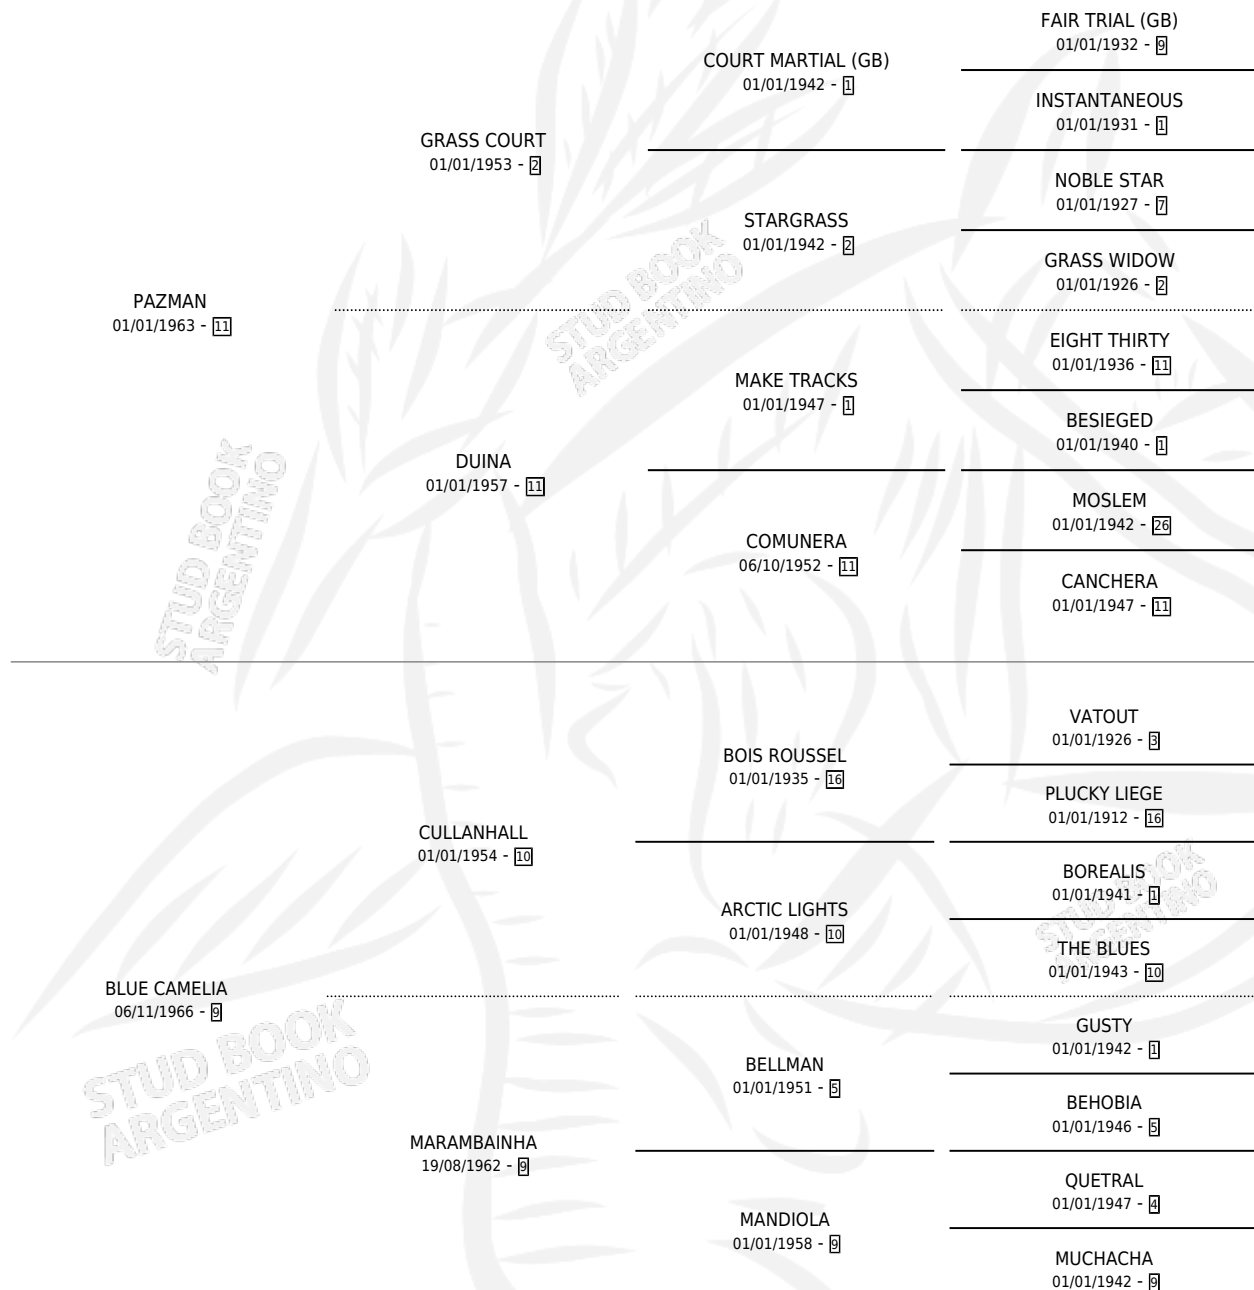

BISONTE

por PAZMAN y BLUE CAMELIA por CULLANHALL

Argentina · Macho · Zaino Doradillo · SP · 13/09/1975
Familia 9-g · Volumen 29

ESTADO

TIPIFICACIÓN SANGUÍNEA	X
TIPIFICACIÓN POR ADN	X
PASAPORTE	X
IDENTIFICACIÓN POR MICROCHIP	X
REPRODUCTOR	X

Lugar de nacimiento: Campo particular

Criador: Sin dato

PEDIGREE

CAMPAÑA

Solo carreras oficiales de Argentina

POR EDAD

EDAD	CC	1°	2°	3°	4°	5°	NP	CLC	CLG	CLCG1	CLGG1	IMPORTE	GANANCIA / CC
4 AÑOS	1	1	0	0	0	0	0	0	0	0	0	\$0	\$0
TOTALES	1	1	0	0	0	0	0	0	0	0	0	\$0	\$0
%		100%	0.0%	0.0%	0.0%	0.0%	0.0%	0.0%	0.0%	0.0%	0.0%		