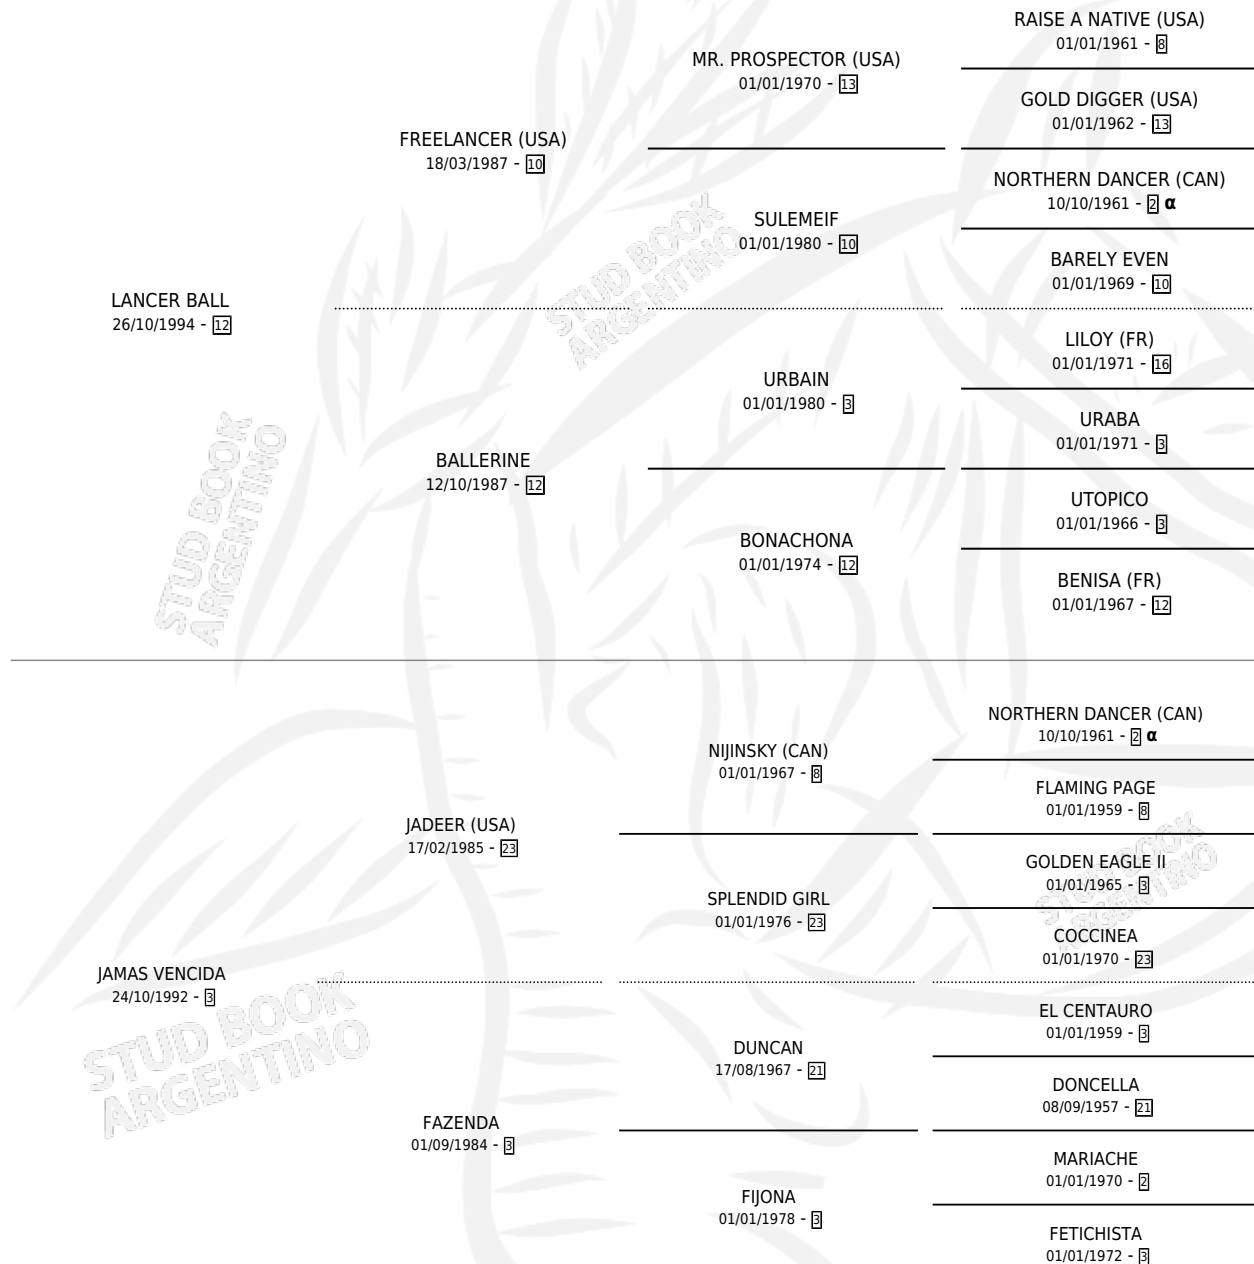

FURIA TOTAL

por LANCER BALL y JAMAS VENCIDA por JADEER (USA)

Argentina · Hembra · Zaino · SP · 02/11/2006
Familia 3-n · Volumen 39

ESTADO

TIPIFICACIÓN SANGUÍNEA	X
TIPIFICACIÓN POR ADN	✓
PASAPORTE	✓
IDENTIFICACIÓN POR MICROCHIP	X
REPRODUCTOR	✓

Lugar de nacimiento: Franhug

Criador: Franhug

~

HIJOS

	MACHOS	HEMBRAS
1 NACIERON	1	0

SIN ACTUACIONES

PEDIGREE

INBREEDING : α

CAMPAÑA

Solo carreras oficiales de Argentina

POR EDAD

EDAD	CC	1°	2°	3°	4°	5°	NP	CLC	CLG	CLCG1	CLGG1	IMPORTE	GANANCIA / CC
3 AÑOS	1	0	0	0	0	0	1	0	0	0	0	\$0	\$0
4 AÑOS	3	0	0	0	0	0	3	0	0	0	0	\$0	\$0
TOTALES	4	0	0	0	0	0	4	0	0	0	0	\$0	\$0
%		0.0%	0.0%	0.0%	0.0%	0.0%	100%	0.0%	0.0%	0.0%	0.0%		