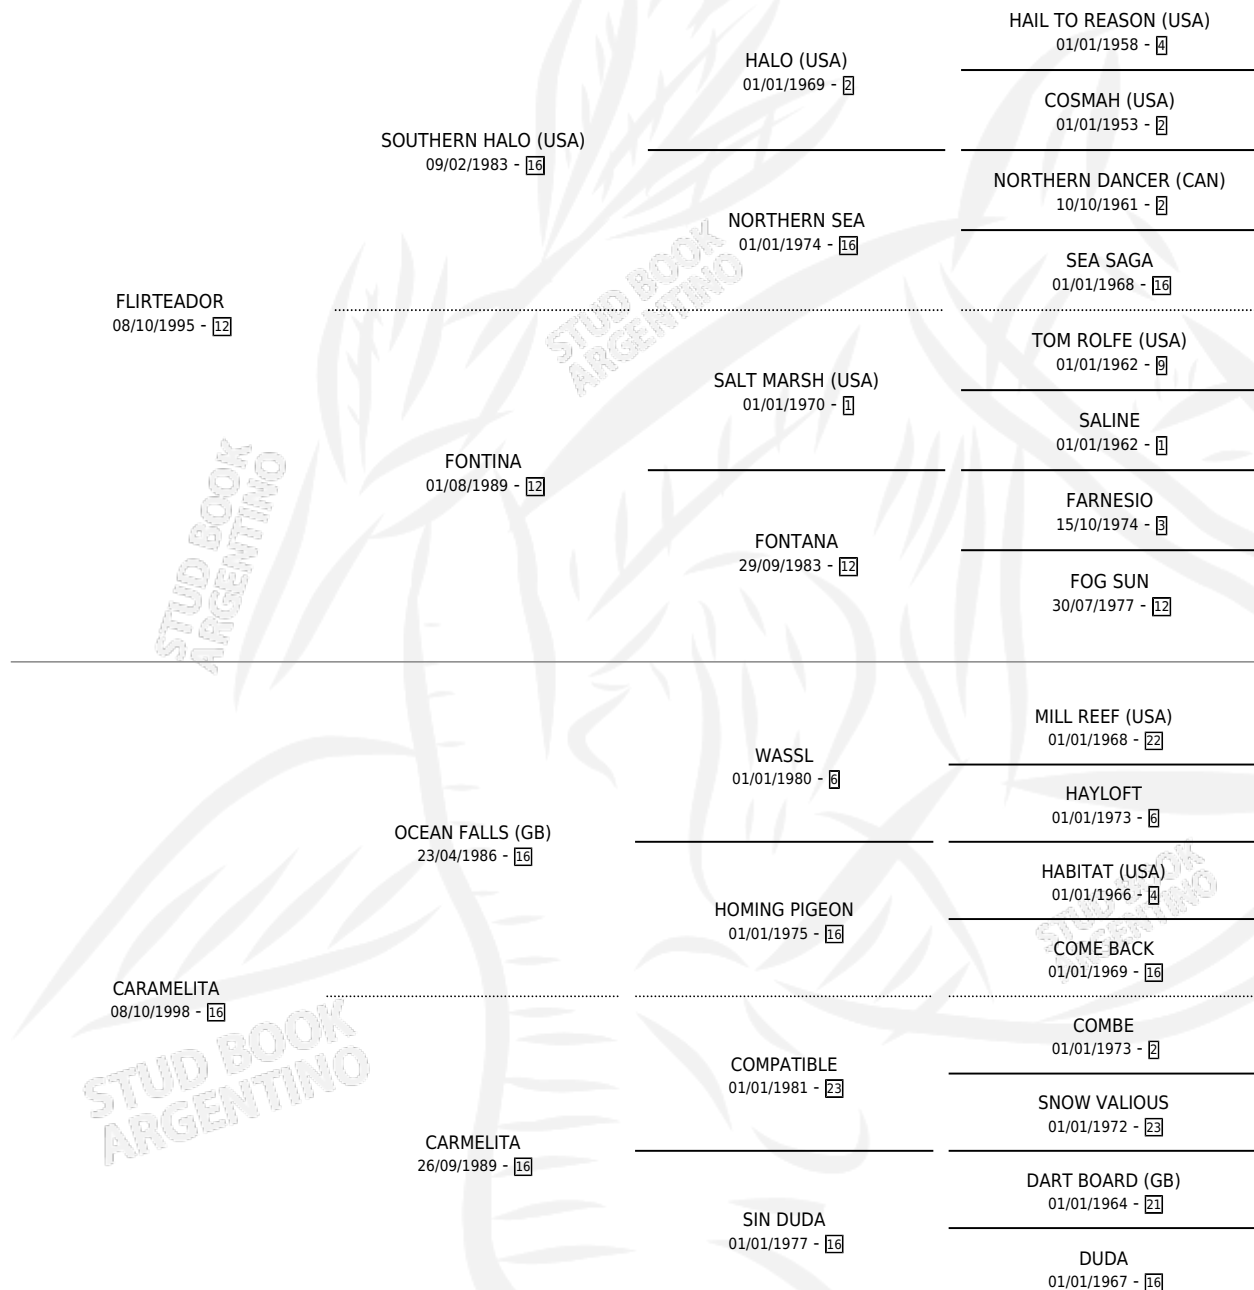

DOÑA LOURDES

por FLIRTEADOR y CARMELITA por OCEAN FALLS (GB)

Argentina · Hembra · Zaino · SP · 18/11/2006
Familia 16-e · Volumen 39

ESTADO

TIPIFICACIÓN SANGUÍNEA	X
TIPIFICACIÓN POR ADN	✓
PASAPORTE	X
IDENTIFICACIÓN POR MICROCHIP	X
REPRODUCTOR	X

Lugar de nacimiento: Campo particular
Criador: Urruti Alfredo Edelmiro

PEDIGREE

DOÑA LOURDES

Datos oficiales del Stud Book Argentino

Documento generado el 11/05/2026

studbook.org.ar