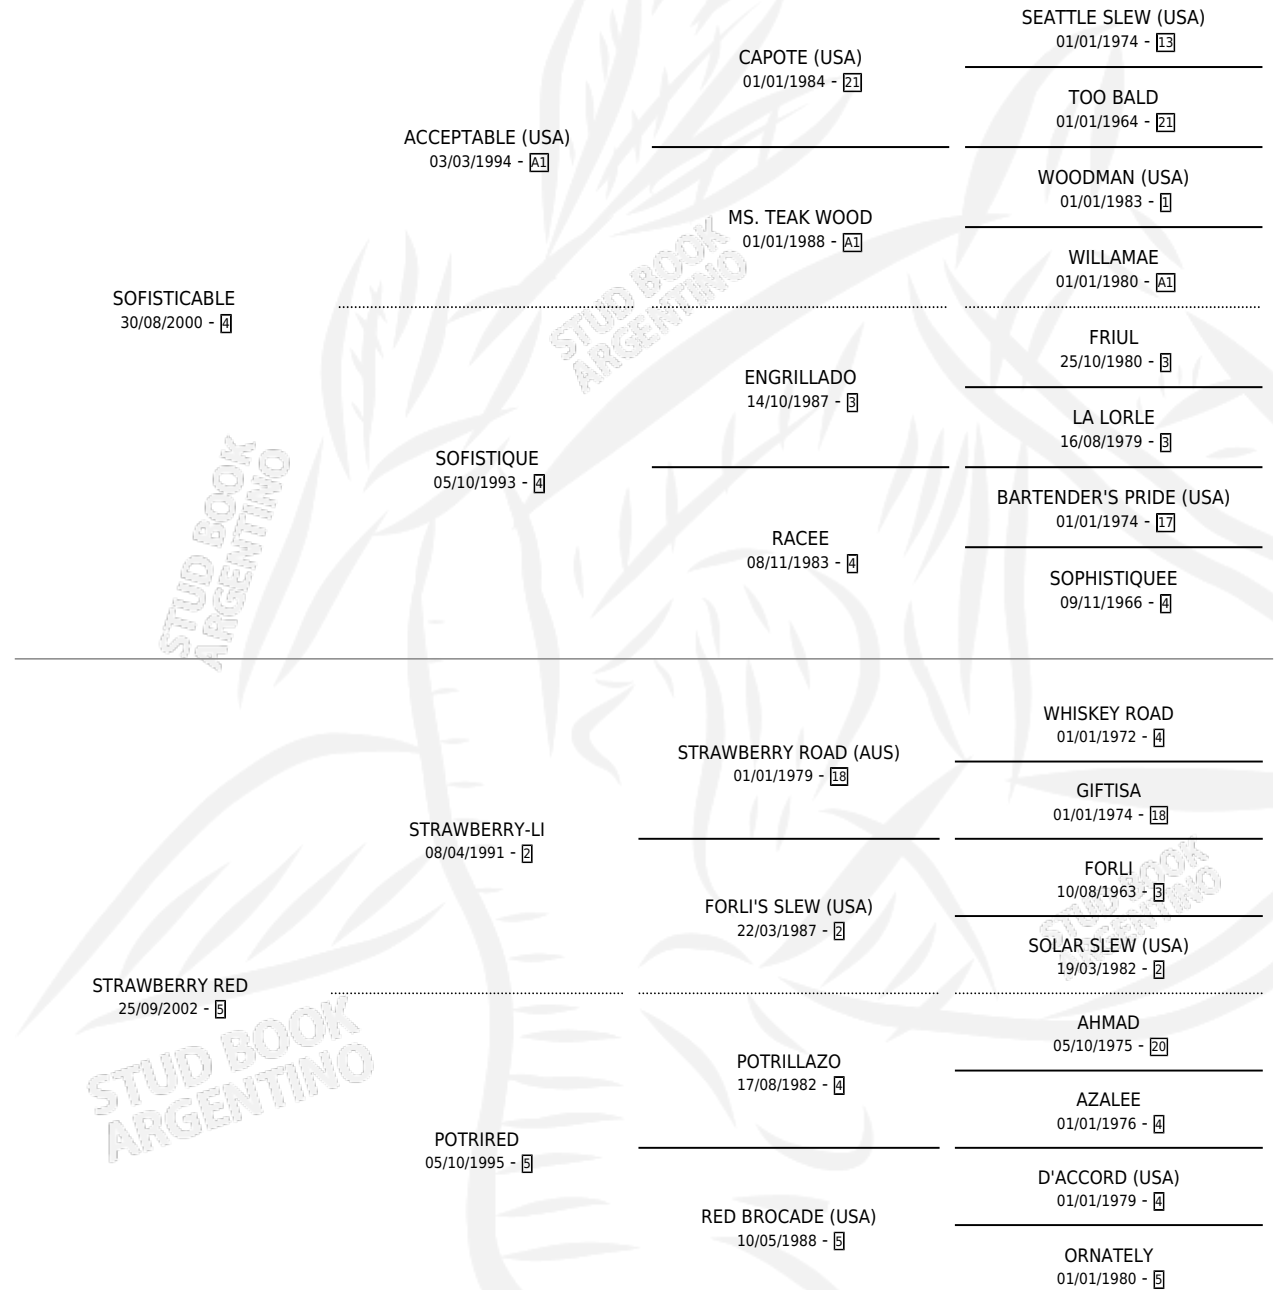

SOFISTICANDO

por **SOFISTICABLE** y **STRAWBERRY RED** por **STRAWBERRY-LI**

Argentina · Hembra · Alazan · SP · 25/08/2006
Familia 5 · Volumen 39

ESTADO

TIPIFICACIÓN SANGUÍNEA	X
TIPIFICACIÓN POR ADN	✓
PASAPORTE	✓
IDENTIFICACIÓN POR MICROCHIP	X
REPRODUCTOR	✓

Lugar de nacimiento: Sr. Calixto
Criador: Eyheramoho Oscar Vicente

PEDIGREE

S

mientos 0 / Efectividad 0.00%

PADRILLO

PRODUCTO

CRIADOR

1ER SERVICIO