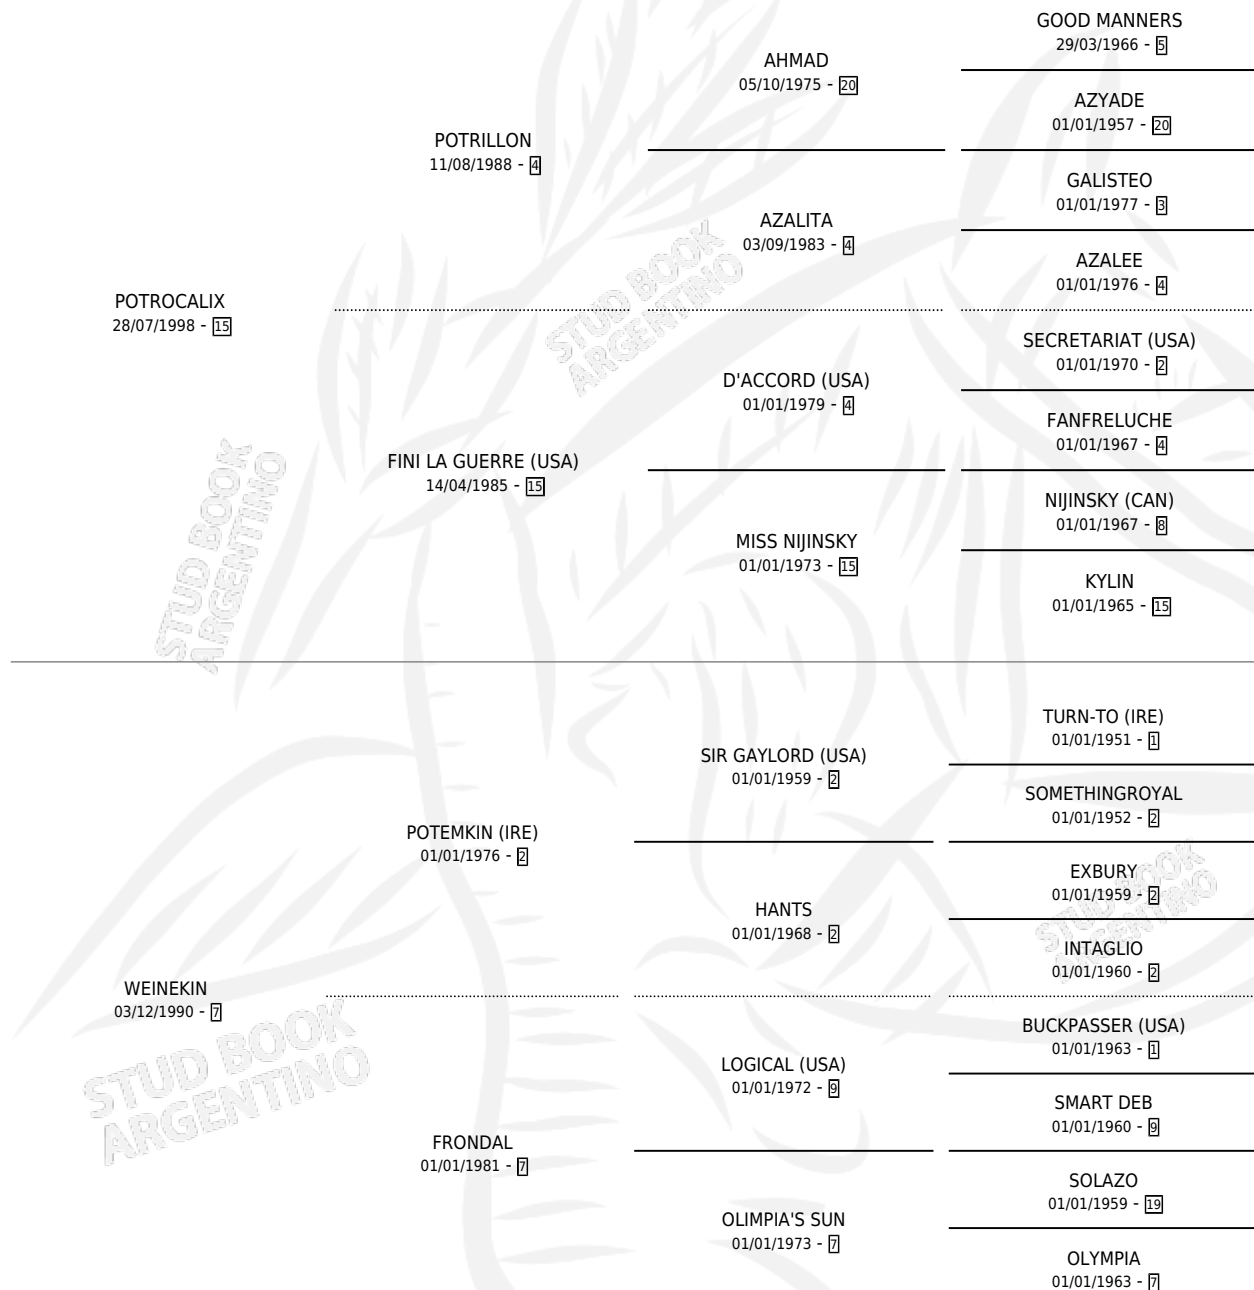

POTRA WEI

por POTROCALIX y WEINEKIN por POTEMKIN (IRE)

Argentina · Hembra · Zaino · SP · 30/09/2006
Familia 7 · Volumen 39

ESTADO

TIPIFICACIÓN SANGUÍNEA	X
TIPIFICACIÓN POR ADN	✓
PASAPORTE	✓
IDENTIFICACIÓN POR MICROCHIP	X
REPRODUCTOR	X

Lugar de nacimiento: Sr. Calixto
Criador: Eyheramoho Oscar Vicente

PEDIGREE