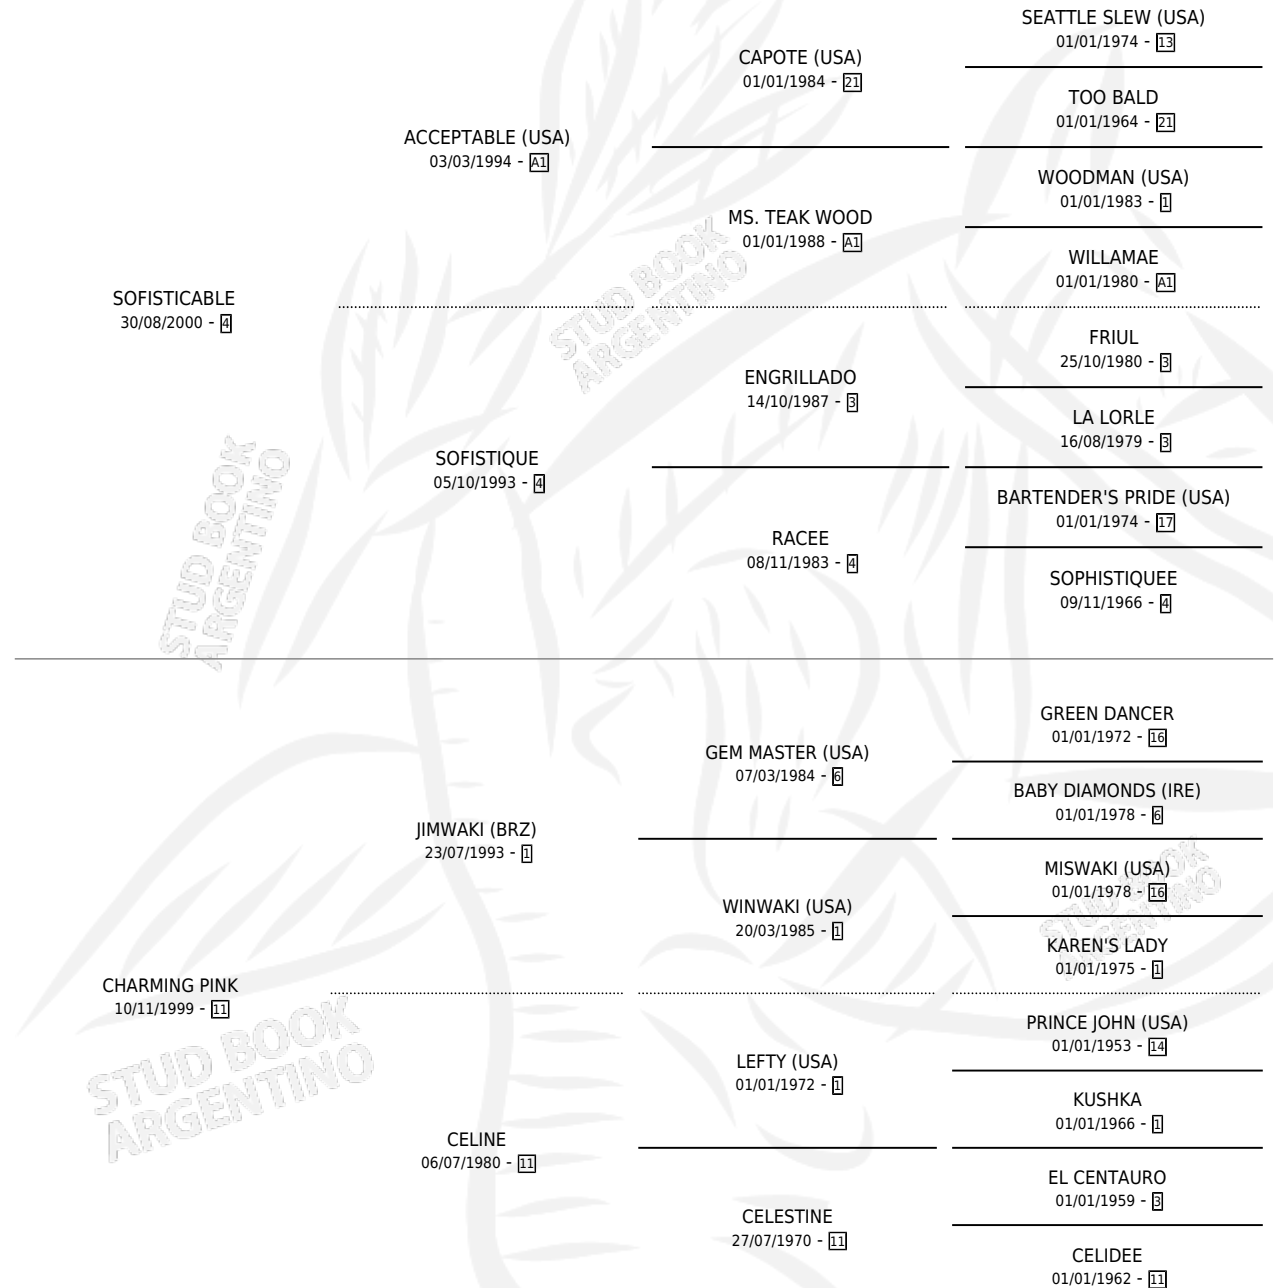

CARLISIMO

por **SOFISTICABLE** y **CHARMING PINK** por **JIMWAKI (BRZ)**

Argentina · Macho · Zaino Doradillo · SP · 30/09/2006
Familia 11-g · Volumen 39

ESTADO

TIPIFICACIÓN SANGUÍNEA	X
TIPIFICACIÓN POR ADN	✓
PASAPORTE	✓
IDENTIFICACIÓN POR MICROCHIP	X
REPRODUCTOR	✓

Lugar de nacimiento: Sr. Calixto
Criador: Eyheramoho Oscar Vicente

~

HIJOS

	MACHOS	HEMBRAS
1 NACIERON	0	1

SIN ACTUACIONES

PEDIGREE

CAMPAÑA

Solo carreras oficiales de Argentina