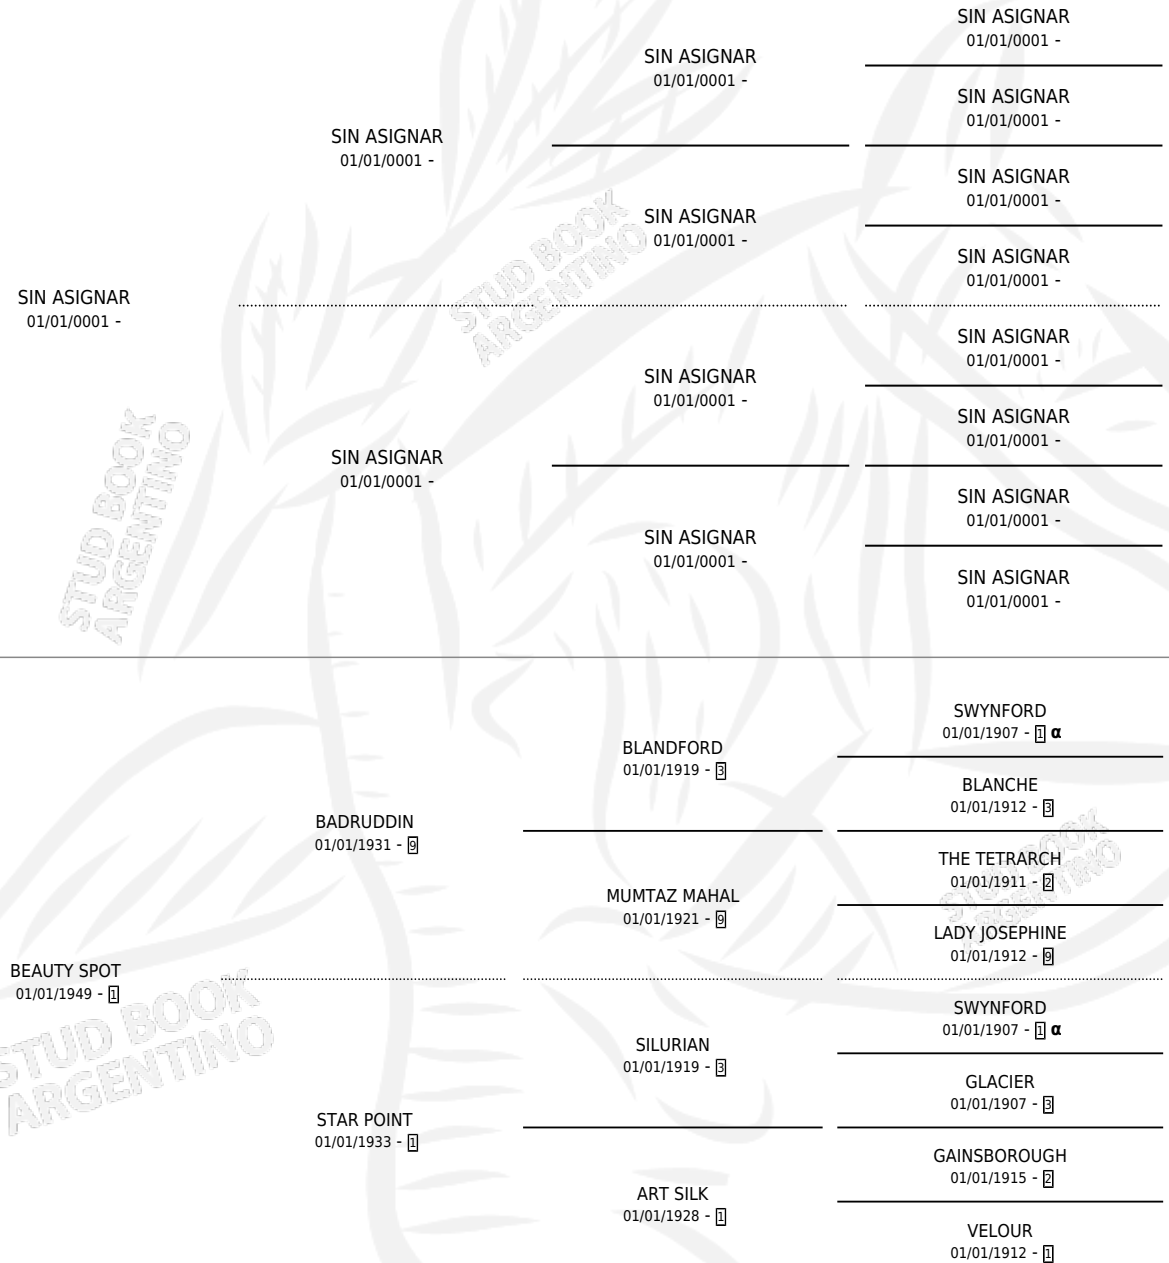

BEAUTIFY

PEDIGREE

por SIN ASIGNAR y BEAUTY SPOT por BADRUDDIN

INBREEDING : α

Argentina · Hembra · Zaino Negro · SP · 01/01/0001
Familia 1-t · Volumen web

ESTADO

TIPIFICACIÓN SANGUÍNEA	X
TIPIFICACIÓN POR ADN	X
PASAPORTE	X
IDENTIFICACIÓN POR MICROCHIP	X
REPRODUCTOR	X

Lugar de nacimiento: Campo particular

Criador: Sin dato

~

HIJOS

	MACHOS	HEMBRAS
1 NACIERON	0	1
SIN ACTUACIONES		

BEAUTIFY

Datos oficiales del Stud Book Argentino

Documento generado el 09/05/2026