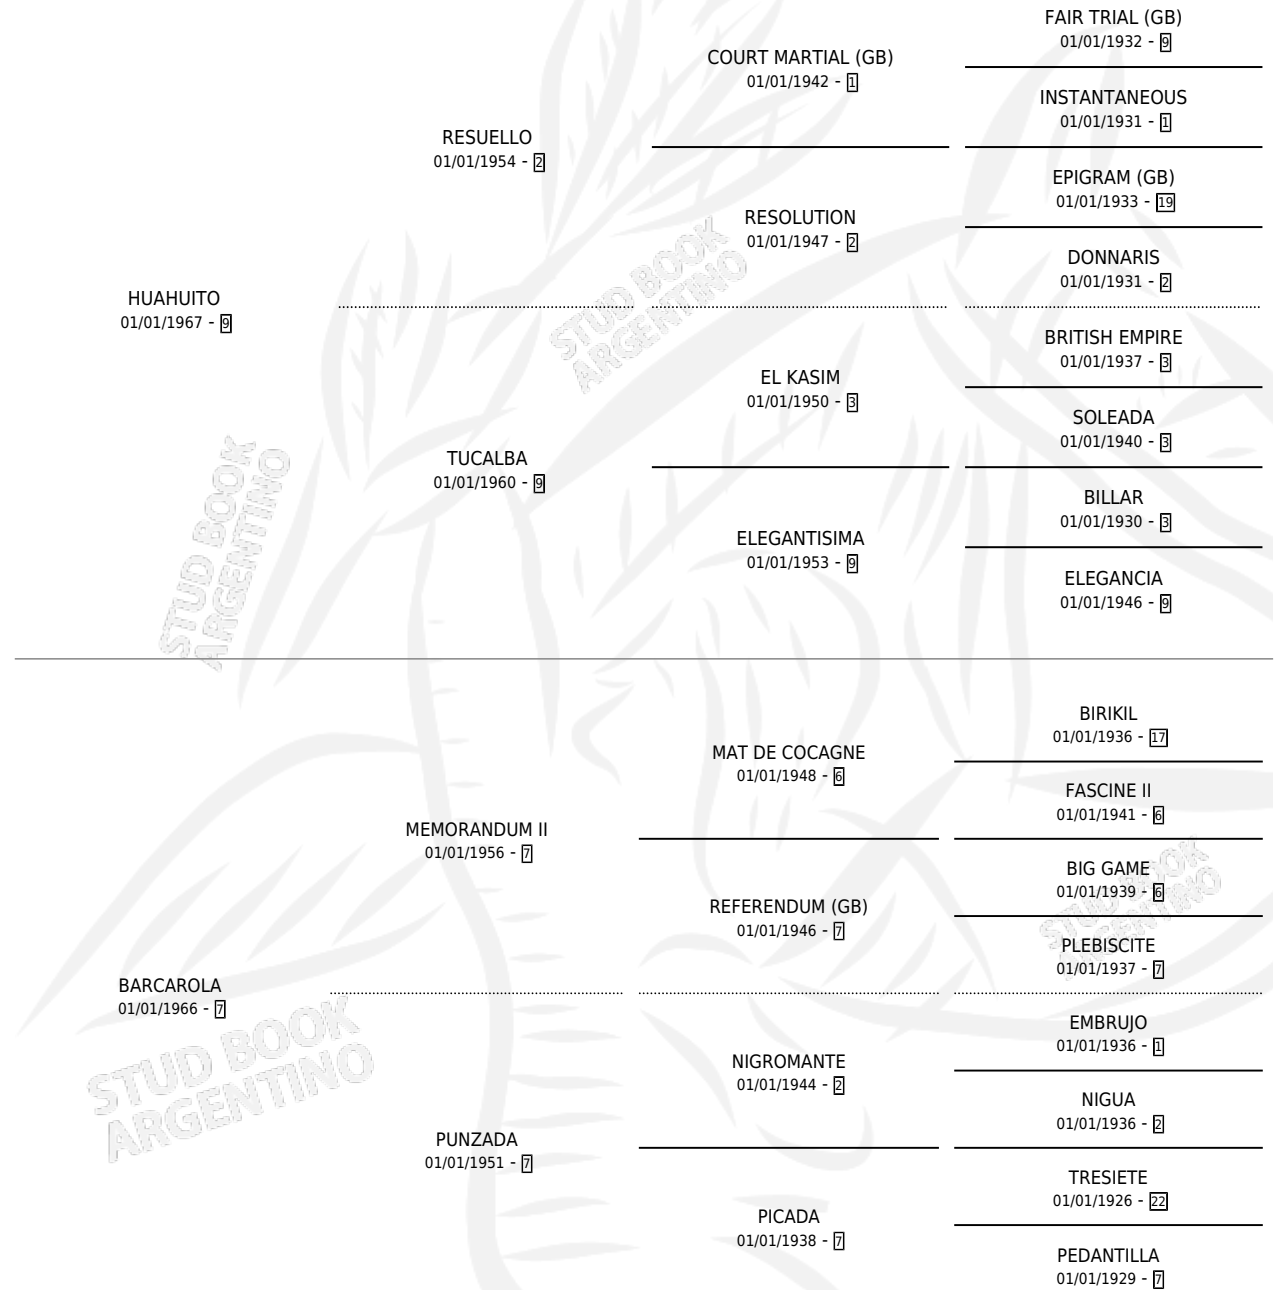

GAUCHA PAMPA

por HUAHUITO y BARCAROLA por MEMORANDUM II

Argentina · Hembra · Zaino · SP · 01/01/1975
Familia 7-a · Volumen 29

ESTADO

TIPIFICACIÓN SANGUÍNEA	X
TIPIFICACIÓN POR ADN	X
PASAPORTE	X
IDENTIFICACIÓN POR MICROCHIP	X
REPRODUCTOR	✓

Lugar de nacimiento: Campo particular

Criador: Jaume Jose Mario

~

HIJOS

	MACHOS	HEMBRAS
3 NACIERON	2	1
1 CORRIERON	1	0

SIN ACTUACIONES

PEDIGREE

S

mientos 3 / Efectividad 42.86%

PADRILLO	PRODUCTO	CRIADOR	1ER SERVICIO	ÚLTIMO SERVICIO
PONTOISE	∅		30/10/1989	01/11/1989
GAUCHA PAMPA				
PONTOISE	PAMPA GAUCHA (H Z, 30/09/1989)	EL TRIUNFO	20/10/1988	22/10/1988
Datos oficiales del Stud Book Argentino				
PONTOISE	∅		26/10/1987	29/10/1987
Documento generado el 11/05/2026				
PONTOISE	GAUCHO VELOZ (M Z, 06/10/1987)	EL TRIUNFO	12/10/1986	14/10/1986
studbook.org.ar				
SIN ASIGNAR	∅		31/12/1985	31/12/1985
CUANDO	∅			
PONTOISE	GAUCHO PUNTERO (M Z, 10/12/1985) •MURIÓ EL 21/09/1991•	EL TRIUNFO		