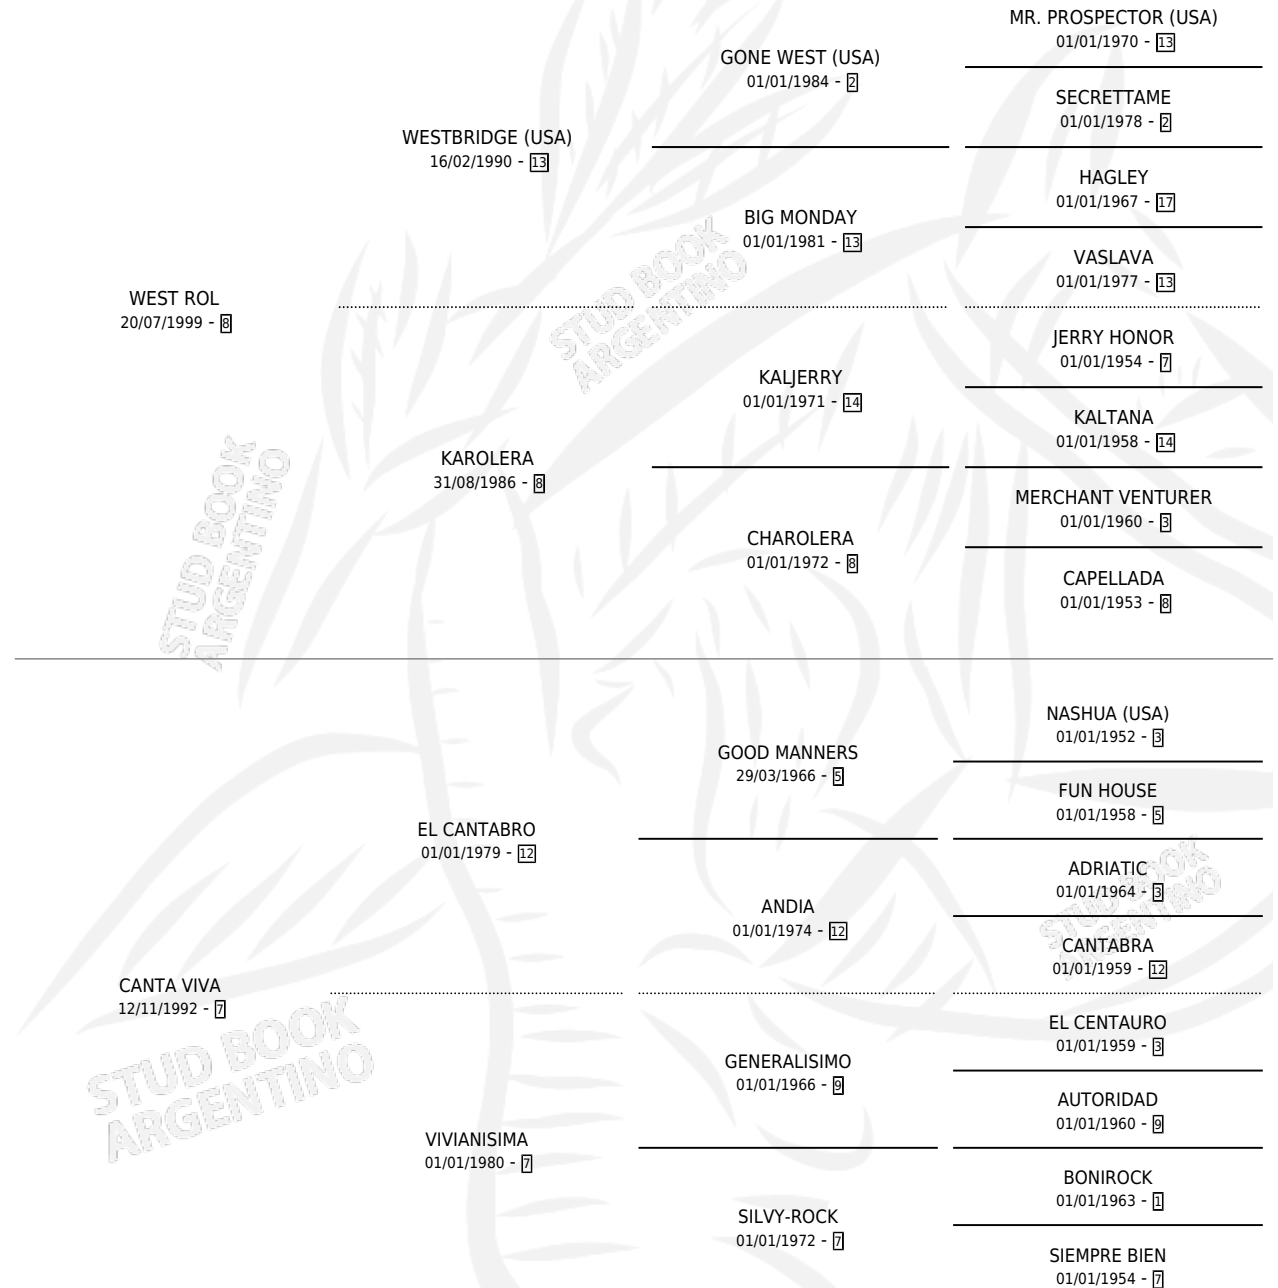

FRATI

por WEST ROL y CANTA VIVA por EL CANTABRO

Argentina · Macho · Alazan · SP · 09/11/2006
Familia 7 · Volumen 39

ESTADO

TIPIFICACIÓN SANGUÍNEA	X
TIPIFICACIÓN POR ADN	✓
PASAPORTE	X
IDENTIFICACIÓN POR MICROCHIP	X
REPRODUCTOR	X

Lugar de nacimiento: Doña Irma

Criador: Doña Irma

PEDIGREE

CAMPAÑA

Solo carreras oficiales de Argentina

POR EDAD

EDAD	CC	1°	2°	3°	4°	5°	NP	CLC	CLG	CLCG1	CLGG1	IMPORTE	GANANCIA / CC
4 AÑOS	7	0	0	1	0	0	6	0	0	0	0	\$6,890	\$984
5 AÑOS	12	0	2	0	2	2	6	0	0	0	0	\$21,030	\$1,753
6 AÑOS	1	0	0	0	0	0	1	0	0	0	0	\$0	\$0
TOTALES	20	0	2	1	2	2	13	0	0	0	0	\$27,920	\$1,396
%		0.0%	10.0%	5.0%	10.0%	10.0%	65.0%	0.0%	0.0%	0.0%	0.0%		