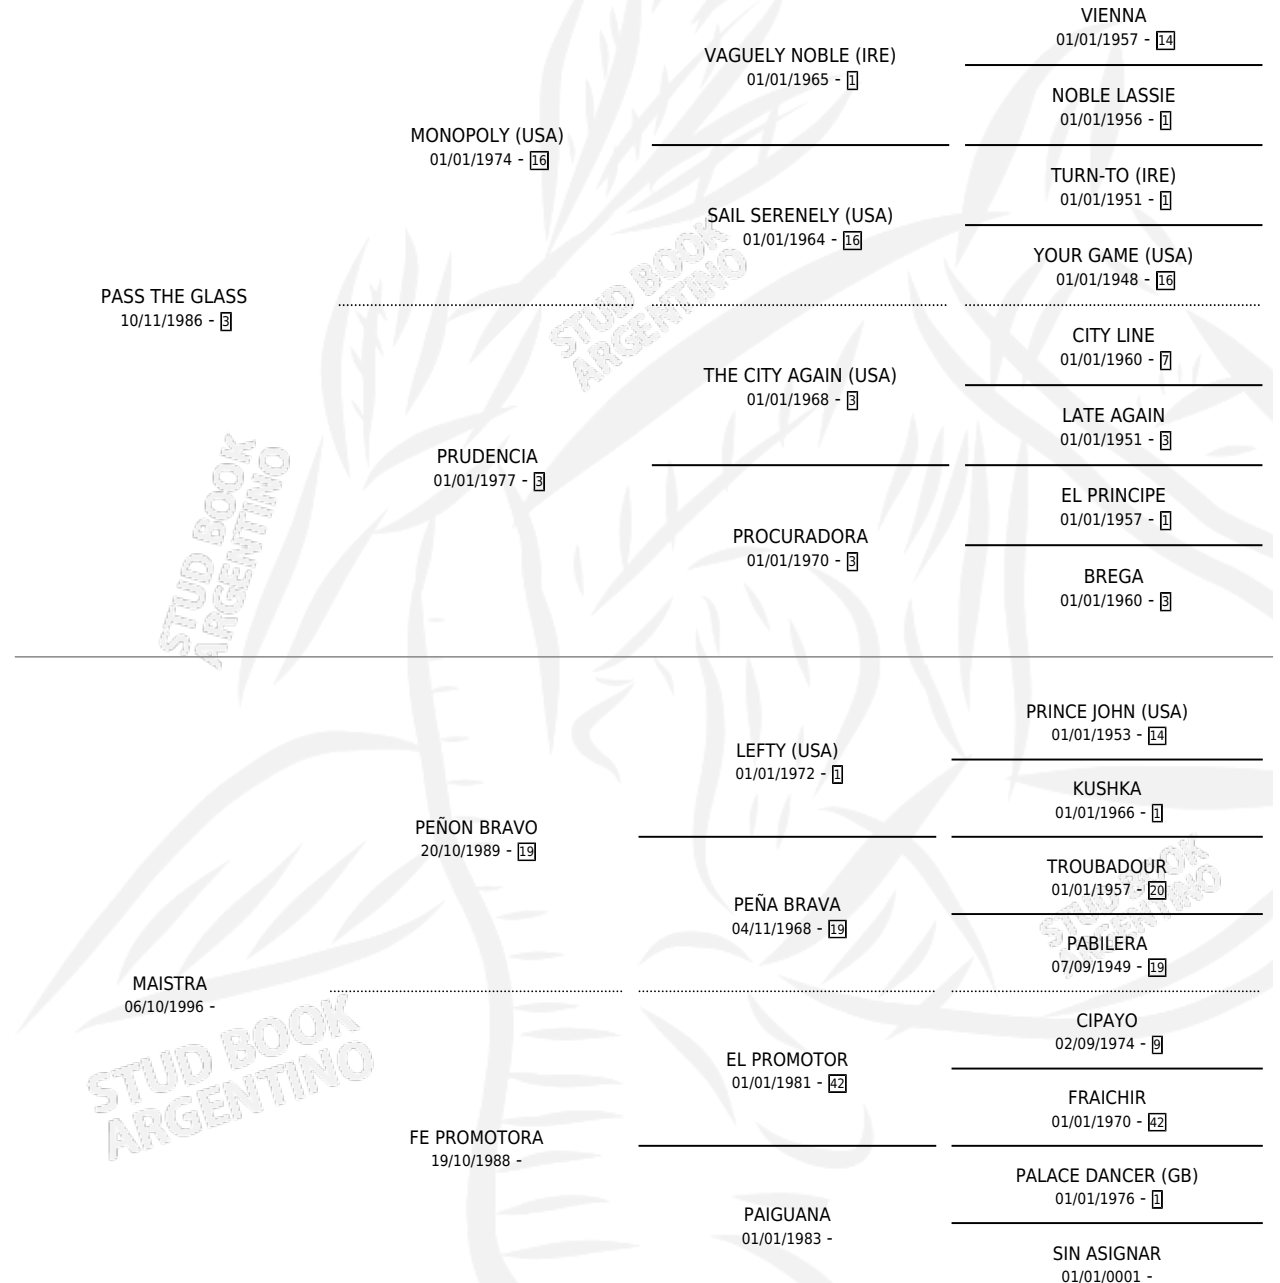

PROMOTORASA

por **PASS THE GLASS** y **MAISTRA** por **PEÑON BRAVO**

Argentina · Hembra · Alazan · SP · 13/11/2006
Familia · Volumen 39

ESTADO

| | |
|------------------------------|---|
| TIPIFICACIÓN SANGUÍNEA | X |
| TIPIFICACIÓN POR ADN | ✓ |
| PASAPORTE | ✓ |
| IDENTIFICACIÓN POR MICROCHIP | X |
| REPRODUCTOR | X |

Lugar de nacimiento: Los Dos Tordos

Criador: Sin dato

PEDIGREE

PROMOTORASA

Datos oficiales del Stud Book Argentino

Documento generado el 11/05/2026

studbook.org.ar