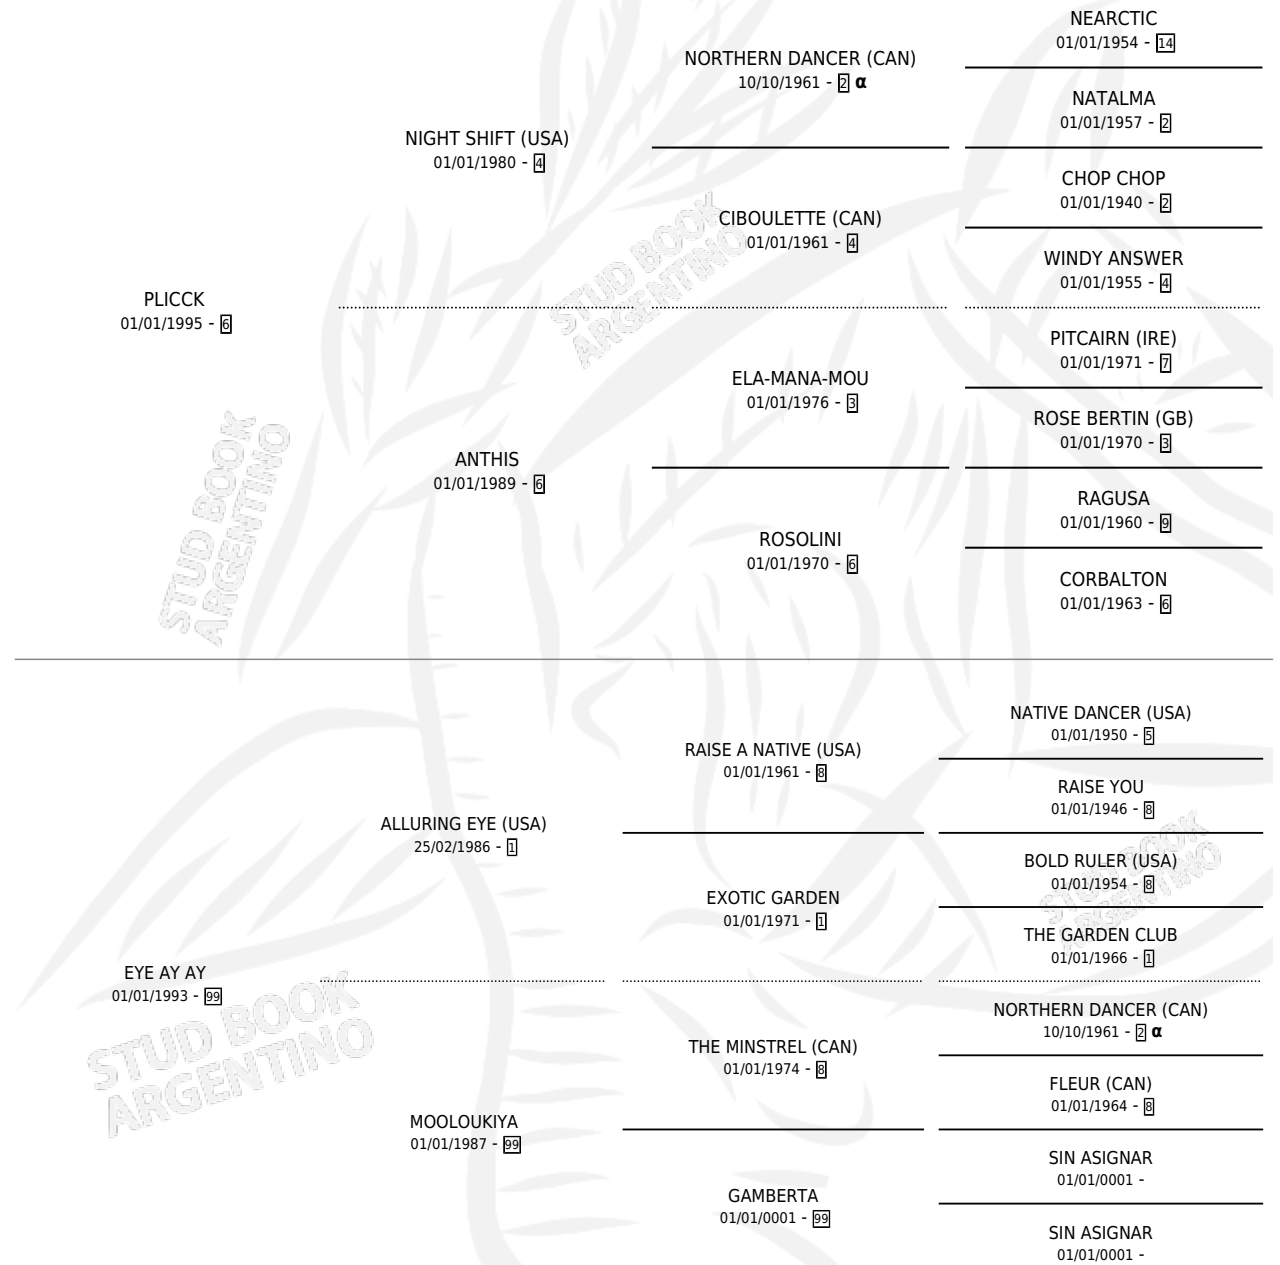

PUNTO FIJO (URU)

por **PLICCK** y **EYE AY AY** por **ALLURING EYE (USA)**

Uruguay · Macho · Zaino · SP · 03/09/2003

Familia 99 · Volumen web

ESTADO

TIPIFICACIÓN SANGUÍNEA	X
TIPIFICACIÓN POR ADN	X
PASAPORTE	X
IDENTIFICACIÓN POR MICROCHIP	X
REPRODUCTOR	X

Lugar de nacimiento: Uruguay

Criador: Extranjero

PEDIGREE

INBREEDING : α

EXPORTACIÓN / IMPORTACIÓN

FECHA	MOVIMIENTO	PAÍS
21/12/2006	EXPORTADO	URUGUAY
14/12/2006	IMPORTADO	URUGUAY

~

CAMPAÑA

Solo carreras oficiales de Argentina

POR EDAD

EDAD	CC	1°	2°	3°	4°	5°	NP	CLC	CLG	CLCG1	CLGG1	IMPORTE	GANANCIA / CC
3 AÑOS	1	0	0	0	0	0	1	1	0	1	0	\$0	\$0
TOTALES	1	0	0	0	0	0	1	1	0	1	0	\$0	\$0
%		0.0%	0.0%	0.0%	0.0%	0.0%	100%	100%	0.0%	100%	0.0%		