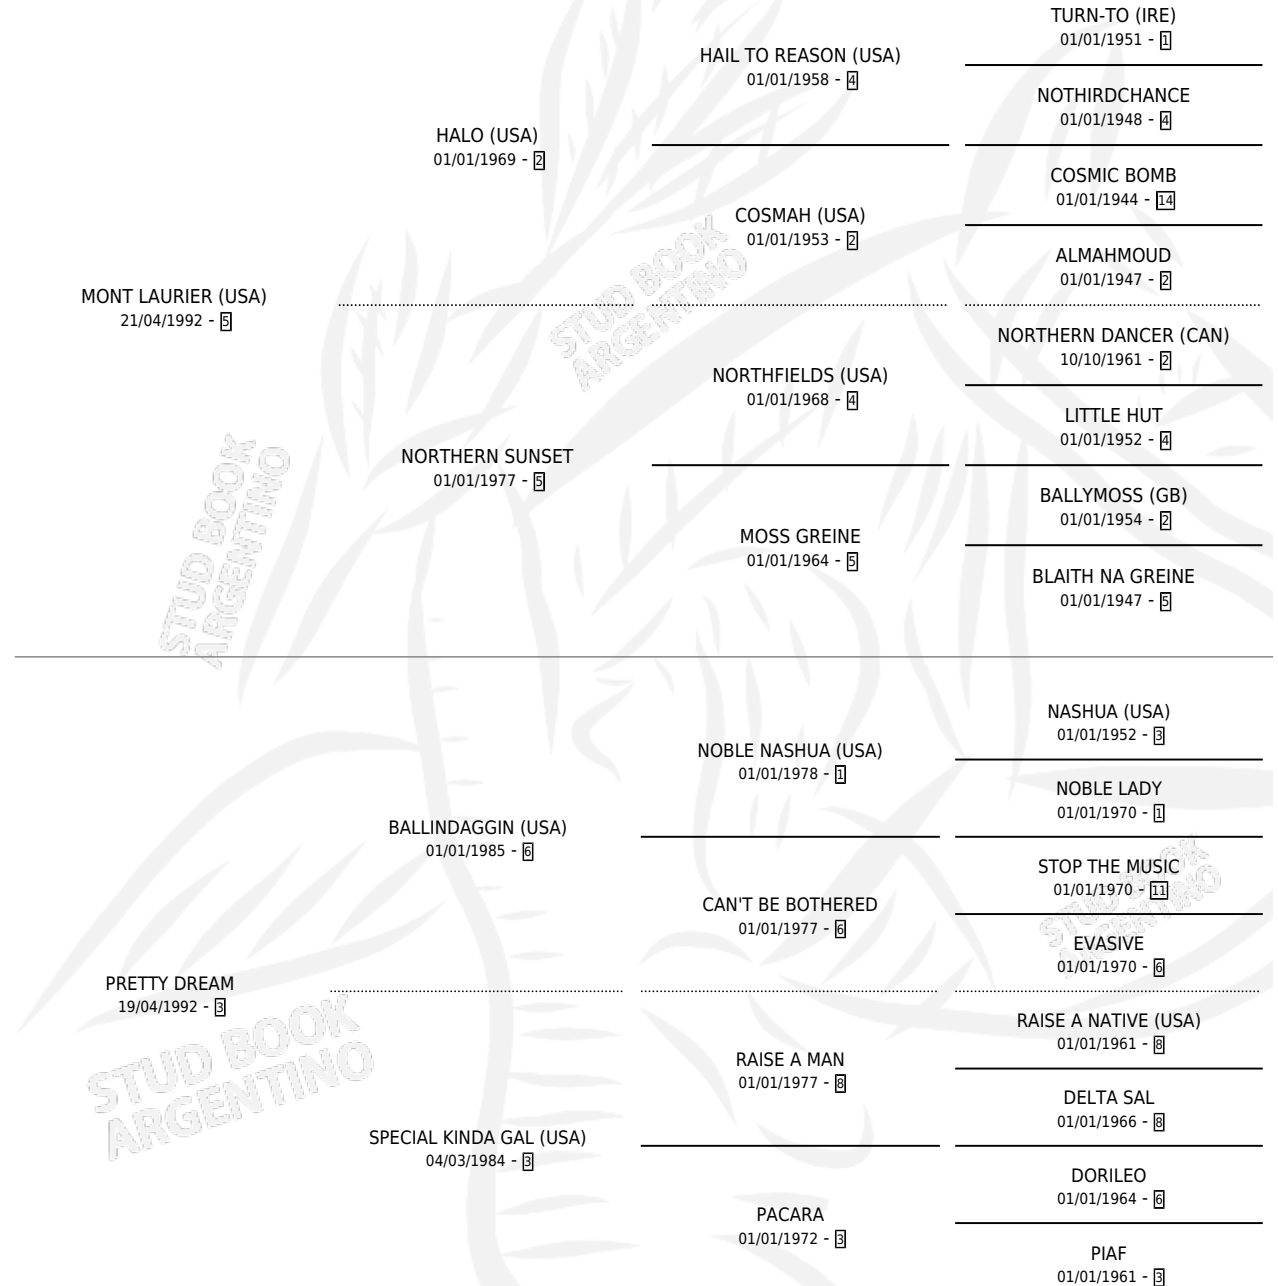

MONT DREAM

por **MONT LAURIER (USA)** y **PRETTY DREAM** por
BALLINDAGGIN (USA)

Argentina · Hembra · Zaino · SP · 30/07/2006
Familia 3-h · Volumen 39

ESTADO

TIPIFICACIÓN SANGUÍNEA	X
TIPIFICACIÓN POR ADN	✓
PASAPORTE	✓
IDENTIFICACIÓN POR MICROCHIP	X
REPRODUCTOR	X

Lugar de nacimiento: Dilu
Criador: Dilu

PEDIGREE

CAMPAÑA

Solo carreras oficiales de Argentina

POR EDAD

EDAD	CC	1°	2°	3°	4°	5°	NP	CLC	CLG	CLCG1	CLGG1	IMPORTE	GANANCIA / CC
4 AÑOS	2	0	0	0	0	0	2	0	0	0	0	\$0	\$0
5 AÑOS	1	0	0	0	0	0	1	0	0	0	0	\$0	\$0
TOTALES	3	0	0	0	0	0	3	0	0	0	0	\$0	\$0
%		0.0%	0.0%	0.0%	0.0%	0.0%	100%	0.0%	0.0%	0.0%	0.0%		