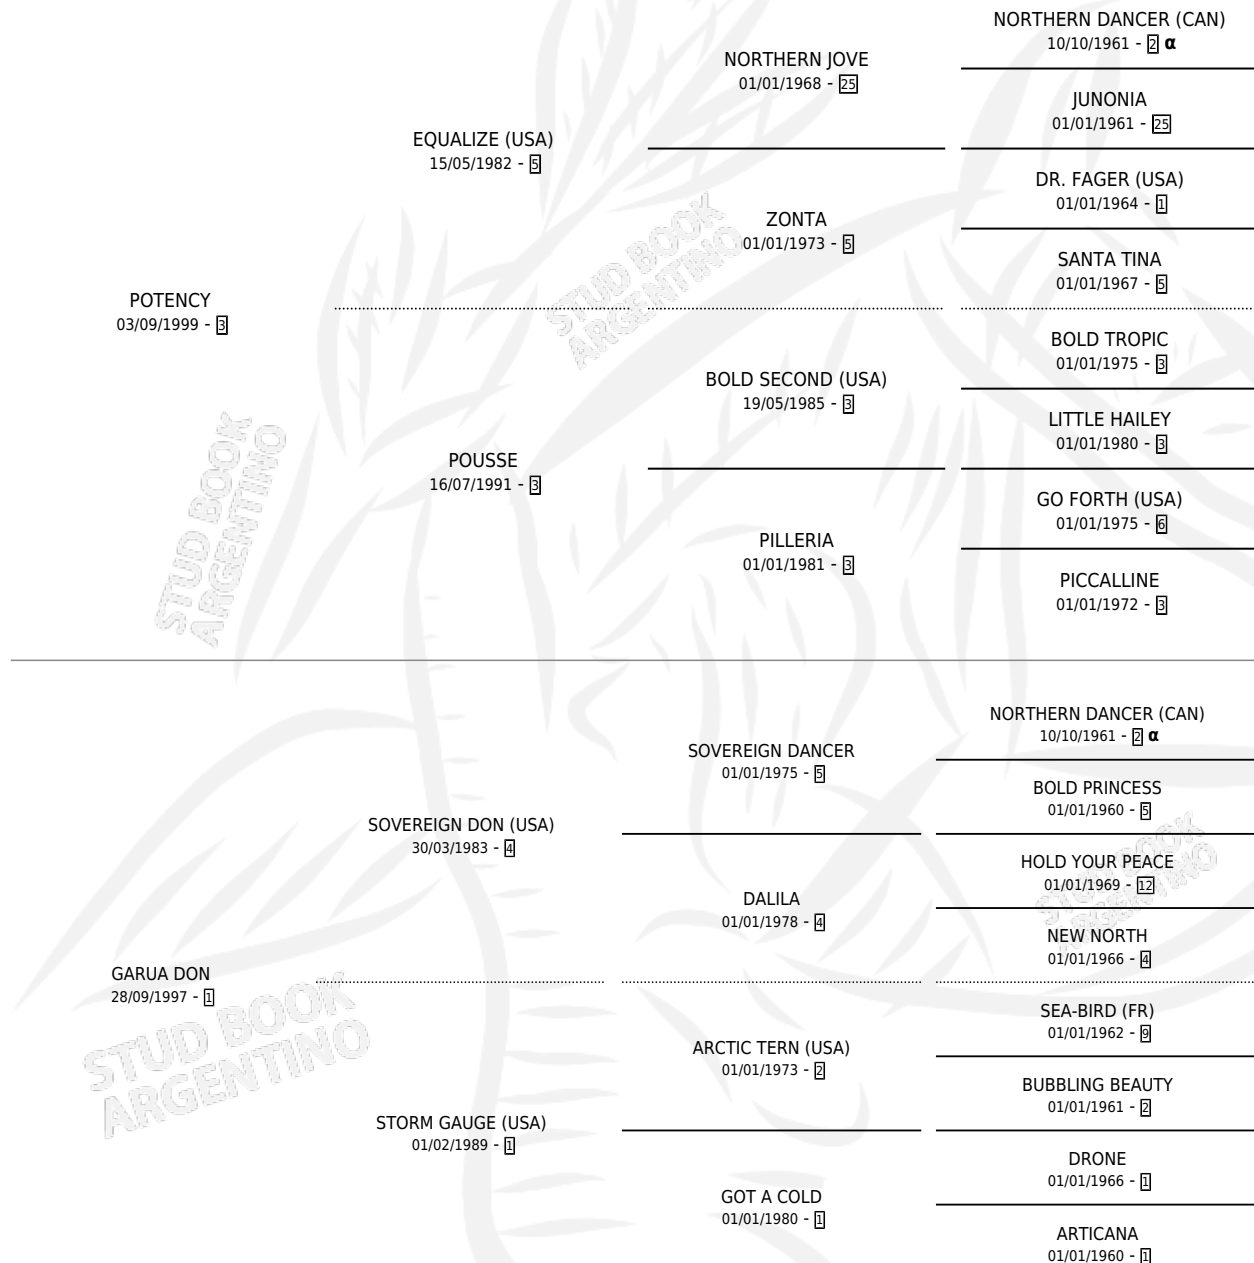

POTEN TSUNAMI

por POTENCY y GARUA DON por SOVEREIGN DON (USA)

Argentina · Macho · Alazan · SP · 20/11/2006
Familia 1-w · Volumen 39

ESTADO

TIPIFICACIÓN SANGUÍNEA	X
TIPIFICACIÓN POR ADN	X
PASAPORTE	X
IDENTIFICACIÓN POR MICROCHIP	X
REPRODUCTOR	X

Lugar de nacimiento: El Mono

Criador: Sin dato

PEDIGREE

INBREEDING : α

POTEN TSUNAMI

Datos oficiales del Stud Book Argentino

Documento generado el 10/05/2026

studbook.org.ar