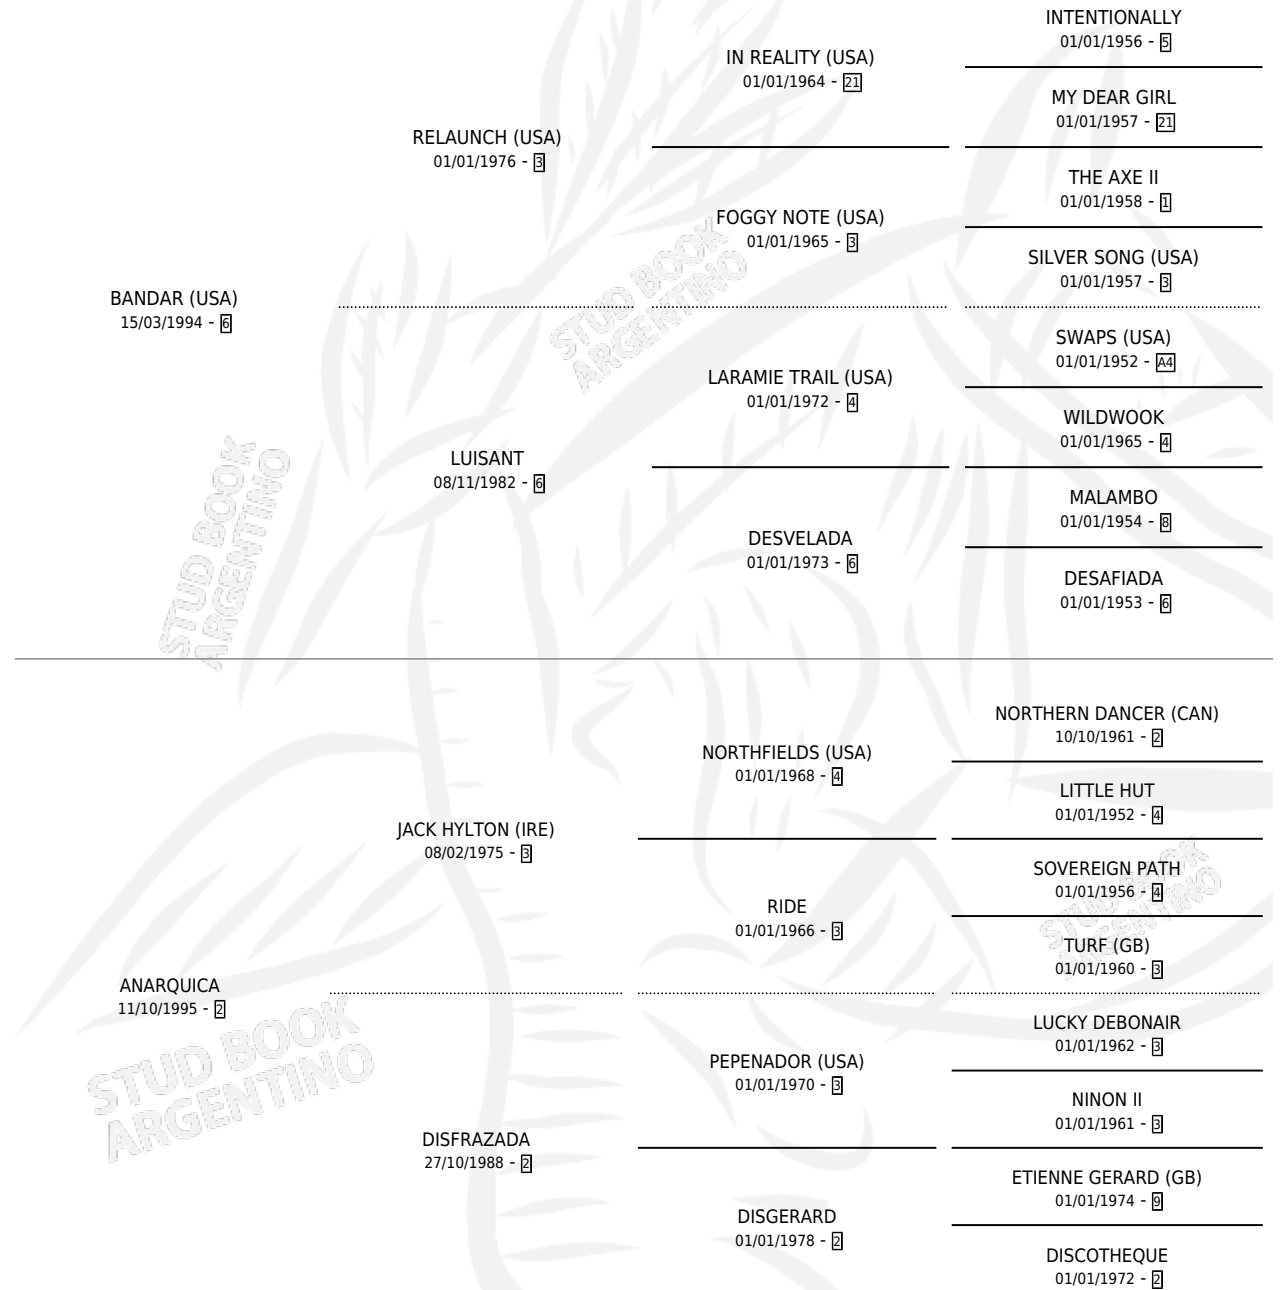

BINDIDAZA

por **BANDAR (USA)** y **ANARQUICA** por **JACK HYLTON (IRE)**

Argentina · Hembra · Tordillo · SP · 06/11/2006
Familia 2-g · Volumen 39

ESTADO

TIPIFICACIÓN SANGUÍNEA	X
TIPIFICACIÓN POR ADN	✓
PASAPORTE	✓
IDENTIFICACIÓN POR MICROCHIP	X
REPRODUCTOR	X

Lugar de nacimiento: Euzkadi

Criador: Euzkadi

PEDIGREE

CAMPAÑA

Solo carreras oficiales de Argentina

POR EDAD

EDAD	CC	1°	2°	3°	4°	5°	NP	CLC	CLG	CLCG1	CLGG1	IMPORTE	GANANCIA / CC
4 AÑOS	3	0	0	0	0	0	3	0	0	0	0	\$0	\$0
TOTALES	3	0	0	0	0	0	3	0	0	0	0	\$0	\$0
%		0.0%	0.0%	0.0%	0.0%	0.0%	100%	0.0%	0.0%	0.0%	0.0%		