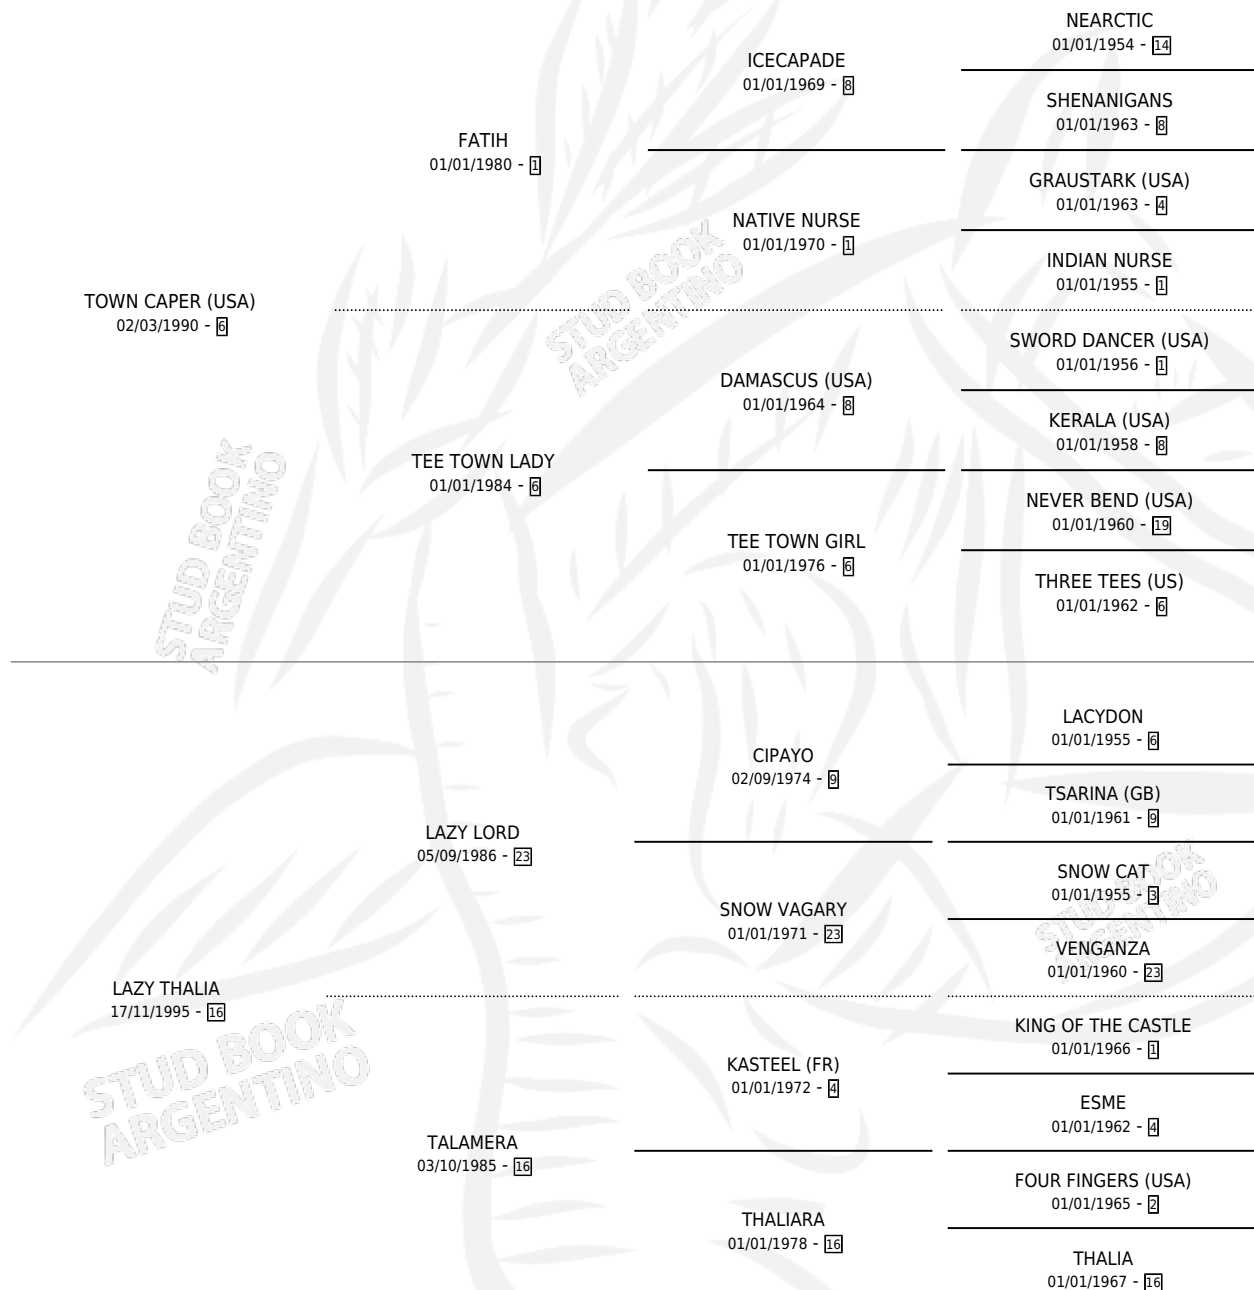

THALI TOWN

por TOWN CAPER (USA) y LAZY THALIA por LAZY LORD

Argentina · Macho · Zaino Doradillo · SP · 04/11/2006
Familia 16-f · Volumen 39

ESTADO

TIPIFICACIÓN SANGUÍNEA	X
TIPIFICACIÓN POR ADN	✓
PASAPORTE	✓
IDENTIFICACIÓN POR MICROCHIP	X
REPRODUCTOR	X

Lugar de nacimiento: Euzkadi

Criador: Euzkadi

PEDIGREE

CAMPAÑA

Solo carreras oficiales de Argentina

POR EDAD

EDAD	CC	1°	2°	3°	4°	5°	NP	CLC	CLG	CLCG1	CLGG1	IMPORTE	GANANCIA / CC
3 AÑOS	3	0	0	0	0	1	2	0	0	0	0	\$1,250	\$417
4 AÑOS	5	1	0	0	0	1	3	0	0	0	0	\$24,350	\$4,870
5 AÑOS	2	0	0	0	1	0	1	0	0	0	0	\$2,600	\$1,300
6 AÑOS	3	0	0	1	0	0	2	0	0	0	0	\$3,870	\$1,290
TOTALES	13	1	0	1	1	2	8	0	0	0	0	\$32,070	\$2,467
%		7.7%	0.0%	7.7%	7.7%	15.4%	61.5%	0.0%	0.0%	0.0%	0.0%		