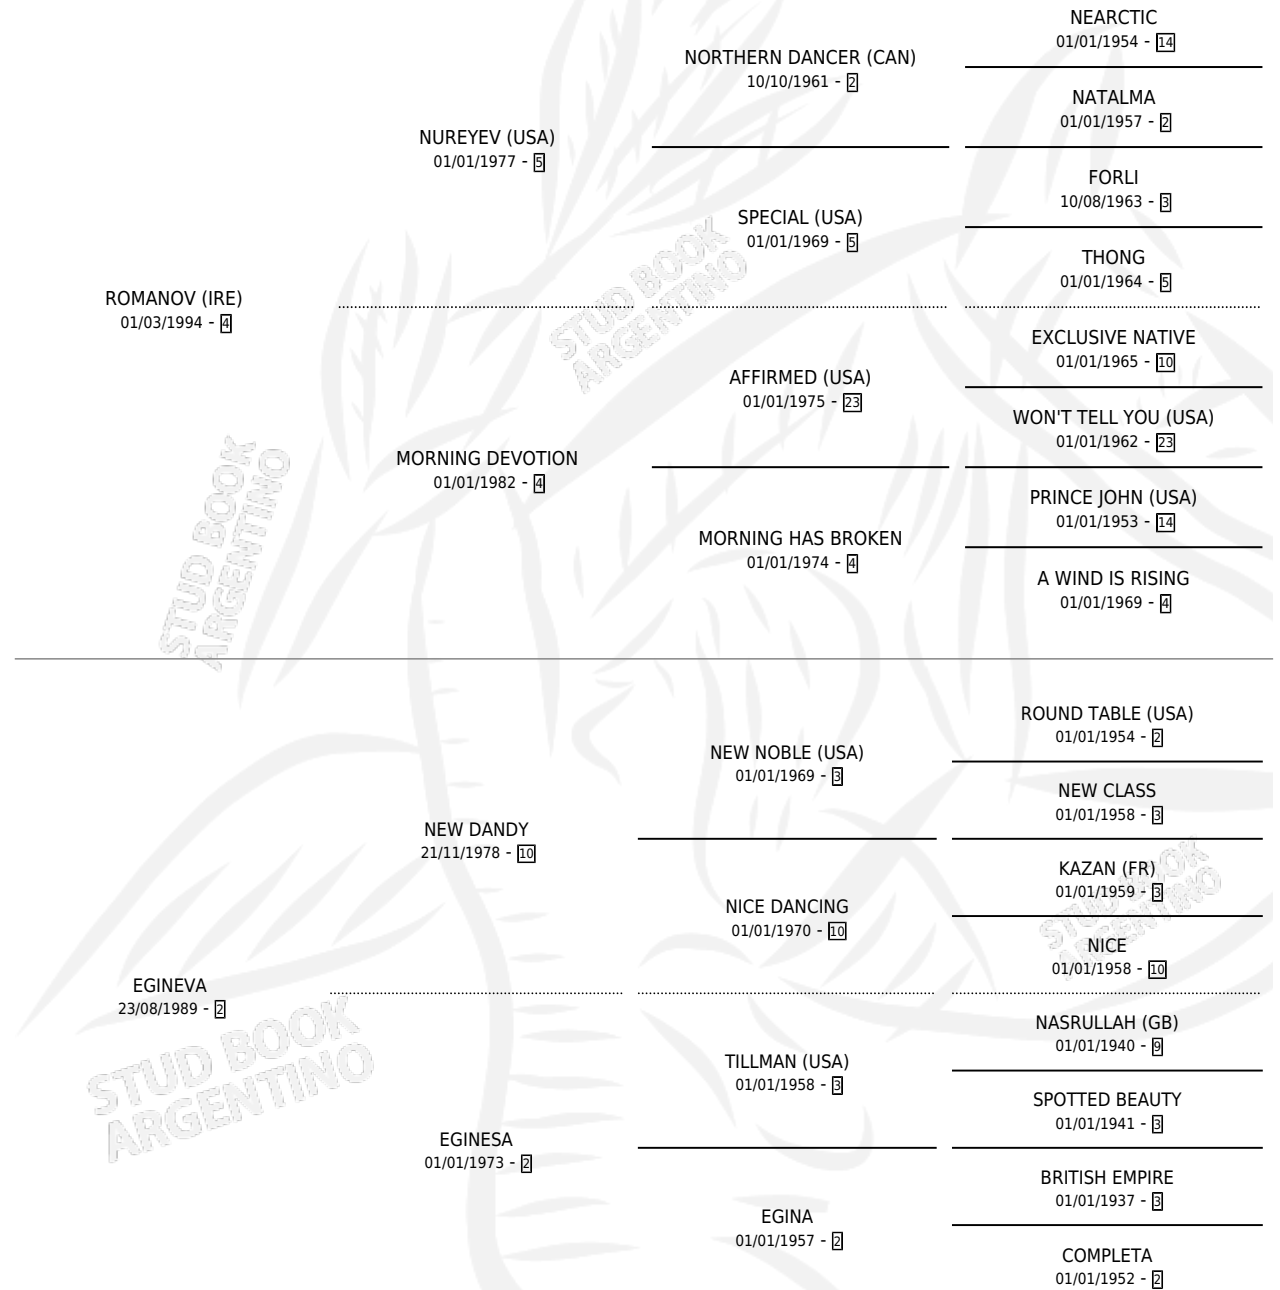

EGI NOV

por ROMANOV (IRE) y EGINEVA por NEW DANDY

Argentina · Macho · Zaino Doradillo · SP · 20/11/2006
Familia 2-h · Volumen 39

ESTADO

TIPIFICACIÓN SANGUÍNEA	X
TIPIFICACIÓN POR ADN	✓
PASAPORTE	✓
IDENTIFICACIÓN POR MICROCHIP	X
REPRODUCTOR	X

Lugar de nacimiento: Euzkadi

Criador: Euzkadi

PEDIGREE

CAMPAÑA

Solo carreras oficiales de Argentina

POR EDAD

EDAD	CC	1°	2°	3°	4°	5°	NP	CLC	CLG	CLCG1	CLGG1	IMPORTE	GANANCIA / CC
3 AÑOS	8	0	1	0	1	1	5	0	0	0	0	\$10,200	\$1,275
TOTALES	8	0	1	0	1	1	5	0	0	0	0	\$10,200	\$1,275
%		0.0%	12.5%	0.0%	12.5%	12.5%	62.5%	0.0%	0.0%	0.0%	0.0%		