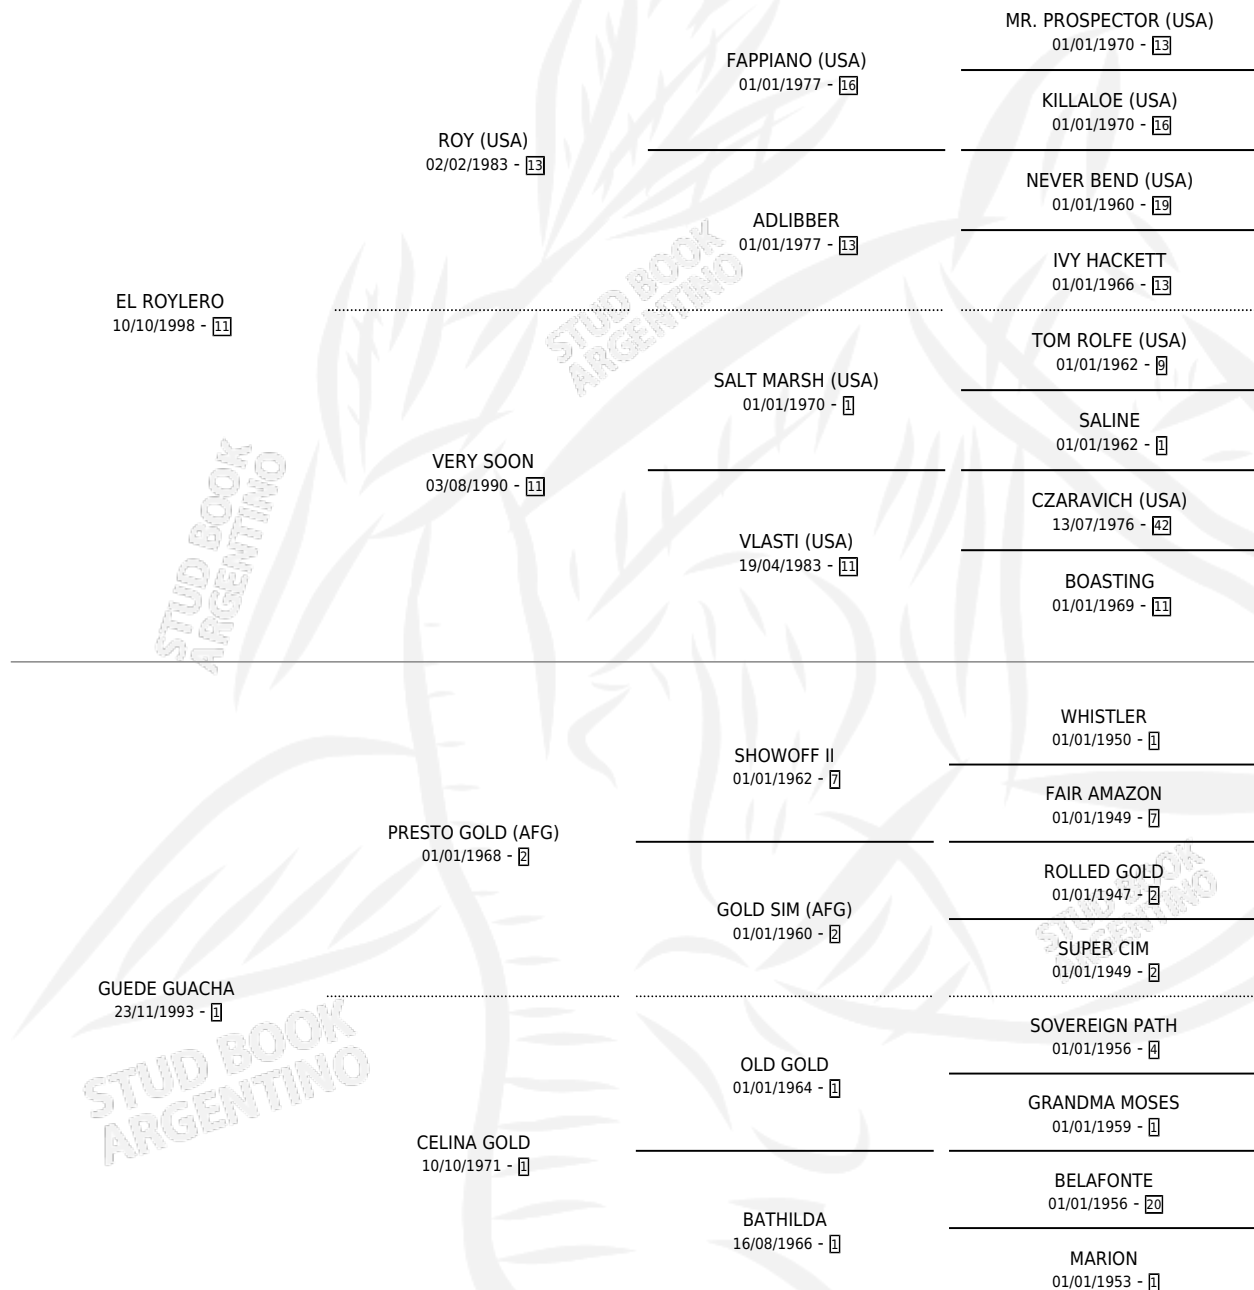

ROYLERA MIA

por **EL ROYLERO** y **GUEDA GUACHA** por **PRESTO GOLD (AFG)**

Argentina · Hembra · Zaino · SP · 16/11/2006
Familia 1-o · Volumen 39

ESTADO

TIPIFICACIÓN SANGUÍNEA	X
TIPIFICACIÓN POR ADN	✓
PASAPORTE	X
IDENTIFICACIÓN POR MICROCHIP	X
REPRODUCTOR	✓

Lugar de nacimiento: Los Tres Potrillos
Criador: Sin dato

~

HIJOS

	MACHOS	HEMBRAS
4 NACIERON	3	1
1 CORRIERON	1	0

SIN ACTUACIONES

PEDIGREE