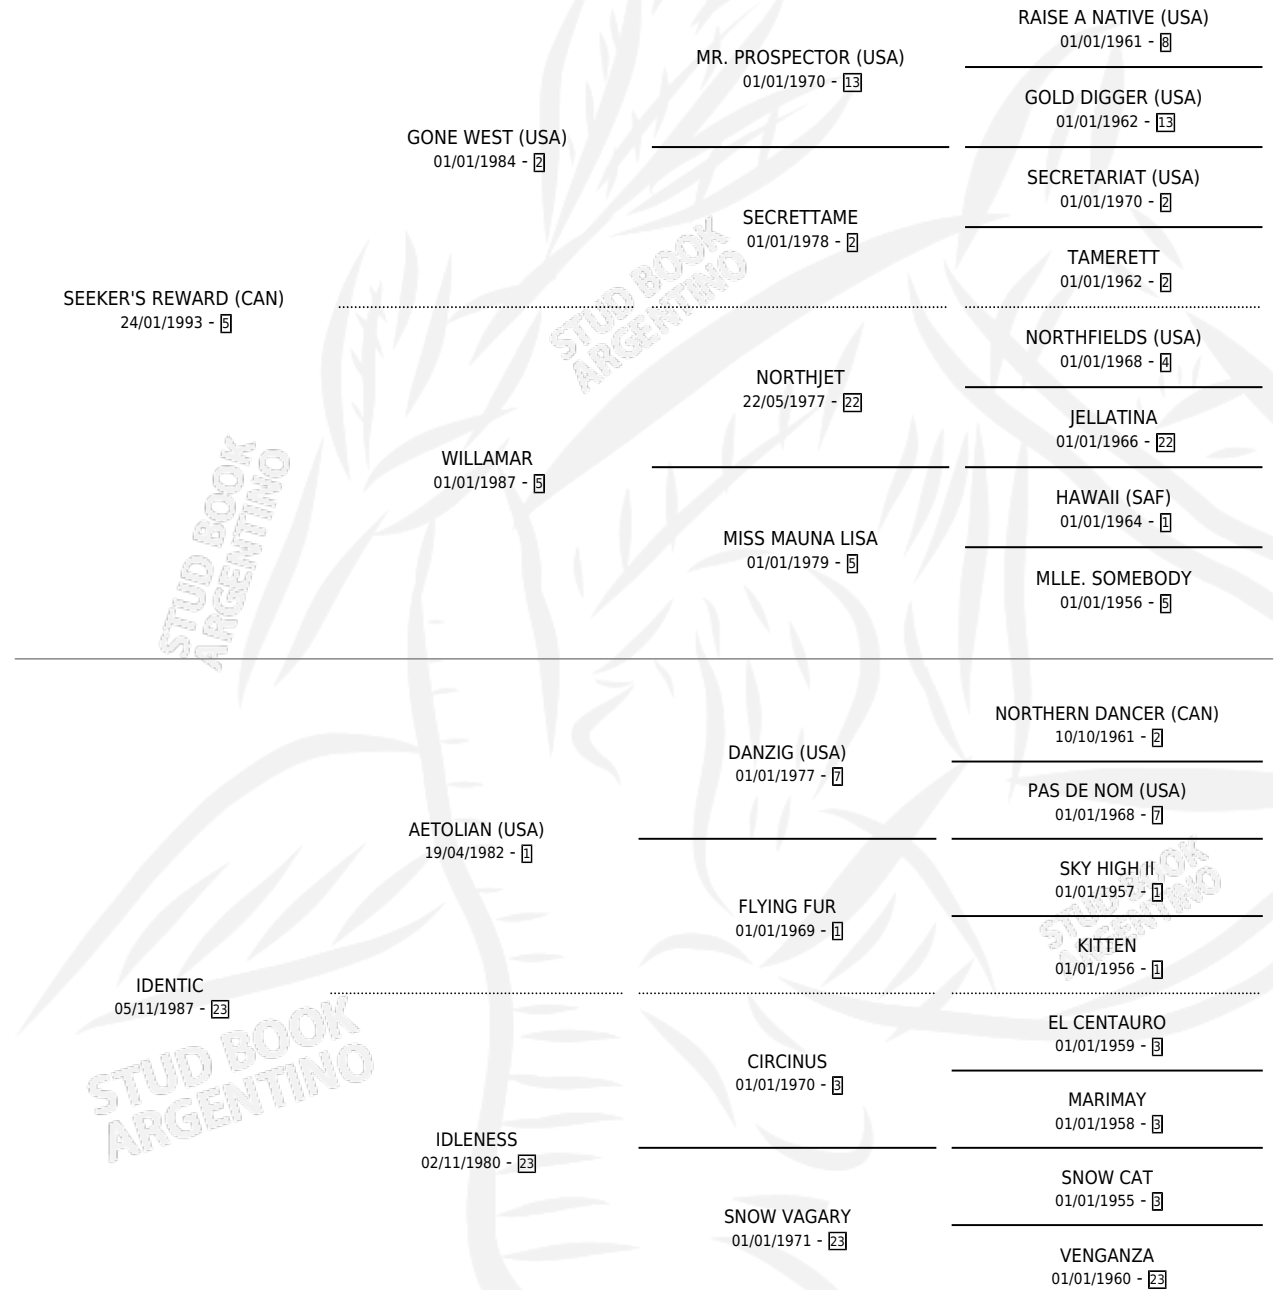

DOMO CHE

por **SEEKER'S REWARD (CAN)** y **IDENTIC** por **AETOLIAN (USA)**

Argentina · Hembra · Zaino Doradillo · SP · 27/10/2006
Familia 23-a · Volumen 39

ESTADO

TIPIFICACIÓN SANGUÍNEA	X
TIPIFICACIÓN POR ADN	✓
PASAPORTE	X
IDENTIFICACIÓN POR MICROCHIP	X
REPRODUCTOR	✓

Lugar de nacimiento: Carampangue

Criador: Sin dato

~

HIJOS

	MACHOS	HEMBRAS
1 NACIERON	0	1
SIN ACTUACIONES		

PEDIGREE

CAMPAÑA

Solo carreras oficiales de Argentina