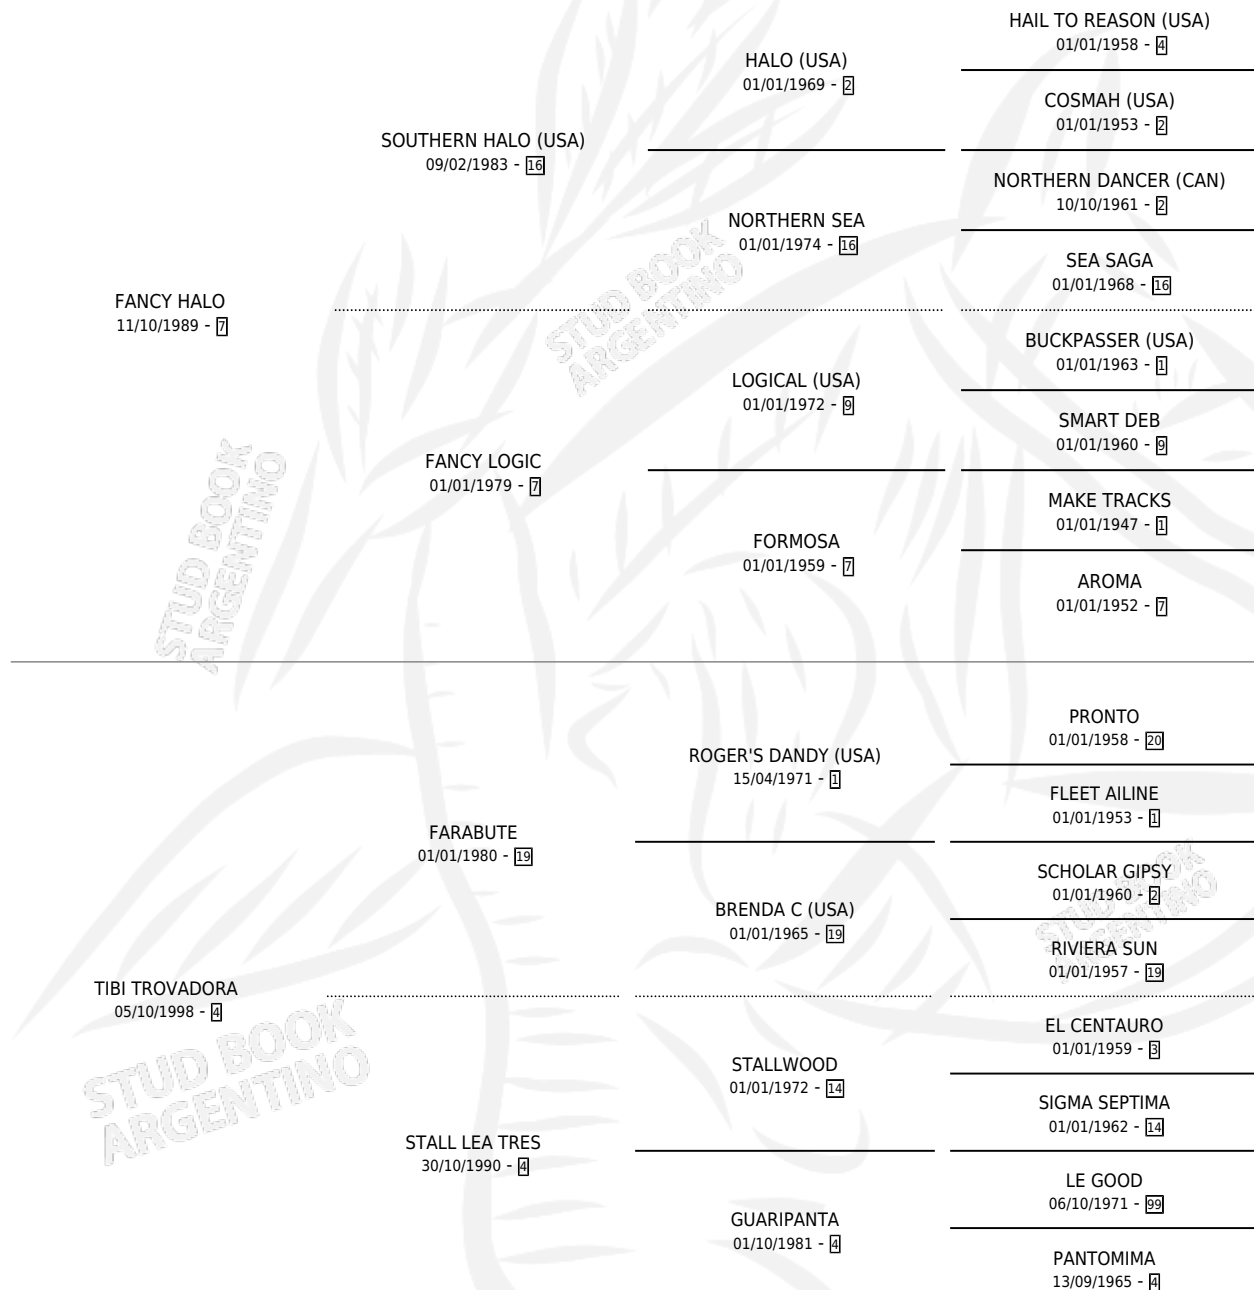

TIBI QUINELERO

por FANCY HALO y TIBI TROVADORA por FARABUTE

Argentina · Macho · Alazan · SP · 12/11/2006
Familia 4-b · Volumen 39

ESTADO

TIPIFICACIÓN SANGUÍNEA	X
TIPIFICACIÓN POR ADN	✓
PASAPORTE	✓
IDENTIFICACIÓN POR MICROCHIP	X
REPRODUCTOR	X

Lugar de nacimiento: Campo particular

Criador: Sin dato

PEDIGREE

CAMPAÑA

Solo carreras oficiales de Argentina

POR EDAD

EDAD	CC	1°	2°	3°	4°	5°	NP	CLC	CLG	CLCG1	CLGG1	IMPORTE	GANANCIA / CC
4 AÑOS	3	0	0	0	0	0	3	0	0	0	0	\$0	\$0
TOTALES	3	0	0	0	0	0	3	0	0	0	0	\$0	\$0
%		0.0%	0.0%	0.0%	0.0%	0.0%	100%	0.0%	0.0%	0.0%	0.0%		