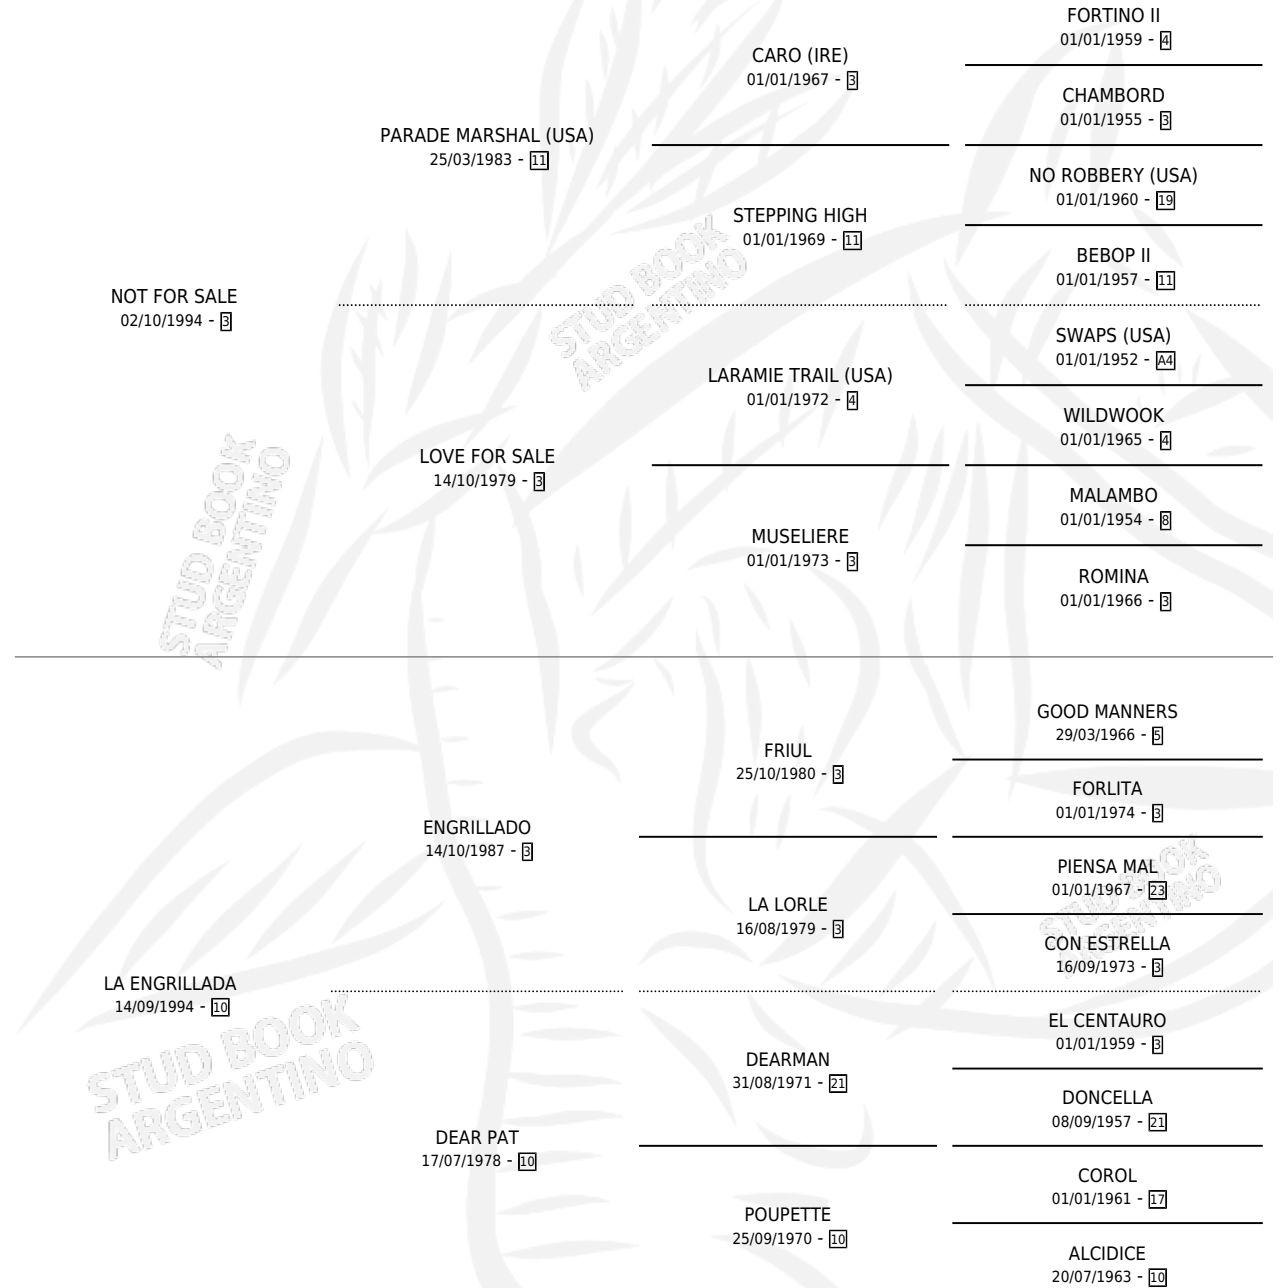

WHATAFILLYFORSALE

por NOT FOR SALE y LA ENGRILLADA por ENGRILLADO

Argentina · Hembra · Zaino · SP · 10/11/2006
Familia 10-a · Volumen 39

ESTADO

TIPIFICACIÓN SANGUÍNEA	X
TIPIFICACIÓN POR ADN	✓
PASAPORTE	✓
IDENTIFICACIÓN POR MICROCHIP	X
REPRODUCTOR	X

Lugar de nacimiento: San Lorenzo de Areco

Criador: Lagos Marmol Miguel y Exposito Abelardo Julian

PEDIGREE

CAMPAÑA

Solo carreras oficiales de Argentina

POR EDAD

EDAD	CC	1°	2°	3°	4°	5°	NP	CLC	CLG	CLCG1	CLGG1	IMPORTE	GANANCIA / CC
3 AÑOS	3	0	0	0	0	0	3	0	0	0	0	\$0	\$0
TOTALES	3	0	0	0	0	0	3	0	0	0	0	\$0	\$0
%		0.0%	0.0%	0.0%	0.0%	0.0%	100%	0.0%	0.0%	0.0%	0.0%		