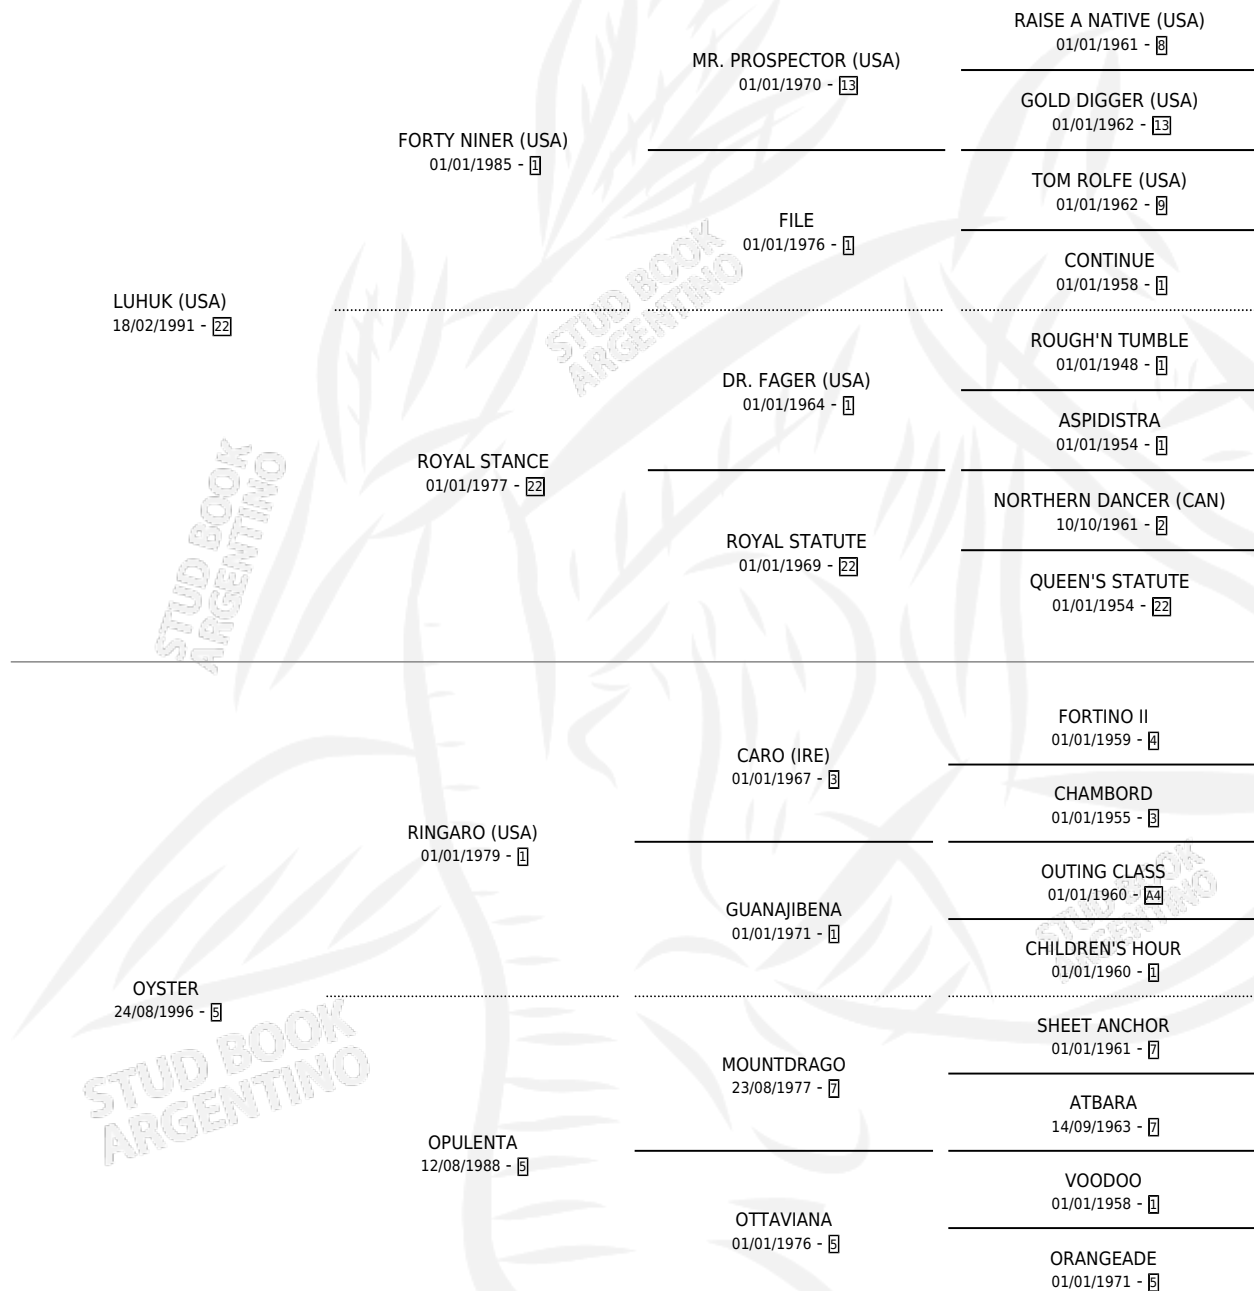

OYSTER BAY

por LUHUK (USA) y OYSTER por RINGARO (USA)

Argentina · Macho · Zaino · SP · 01/08/2006
Familia 5-h · Volumen 39

ESTADO

TIPIFICACIÓN SANGUÍNEA	X
TIPIFICACIÓN POR ADN	✓
PASAPORTE	✓
IDENTIFICACIÓN POR MICROCHIP	X
REPRODUCTOR	X

Lugar de nacimiento: Sanley
Criador: Sin dato

PEDIGREE

CAMPAÑA

Solo carreras oficiales de Argentina

POR EDAD

EDAD	CC	1°	2°	3°	4°	5°	NP	CLC	CLG	CLCG1	CLGG1	IMPORTE	GANANCIA / CC
3 AÑOS	4	0	0	0	0	0	4	0	0	0	0	\$0	\$0
4 AÑOS	3	1	0	0	0	0	2	0	0	0	0	\$15,000	\$5,000
5 AÑOS	3	1	0	0	0	1	1	0	0	0	0	\$18,900	\$6,300
6 AÑOS	5	1	1	2	1	0	0	0	0	0	0	\$38,420	\$7,684
TOTALES	15	3	1	2	1	1	7	0	0	0	0	\$72,320	\$4,821
%		20.0%	6.7%	13.3%	6.7%	6.7%	46.7%	0.0%	0.0%	0.0%	0.0%		

Ganador de 3 carreras en San Isidro y La Plata - \$72,320, a los 4,5 y 6 años.

POR DISTANCIA

HIPODROMO	CC	1°	2°	3°	4°	5°	NP	CLC	CLG	CLCG1	CLGG1	IMPORTE
LA PLATA	6	1	1	2	1	0	1	0	0	0	0	\$38,420
1300 MTS	2	1	0	1	0	0	0	0	0	0	0	\$25,370
1600 MTS	2	0	1	0	1	0	0	0	0	0	0	\$9,000
1500 MTS	1	0	0	1	0	0	0	0	0	0	0	\$4,050
1100 MTS	1	0	0	0	0	0	1	0	0	0	0	\$0
SAN ISIDRO	4	2	0	0	0	1	1	0	0	0	0	\$33,900
1400 MTS	2	1	0	0	0	1	0	0	0	0	0	\$18,900
1200 MTS	2	1	0	0	0	0	1	0	0	0	0	\$15,000
PALERMO	5	0	0	0	0	0	5	0	0	0	0	\$0
1000 MTS	4	0	0	0	0	0	4	0	0	0	0	\$0
1200 MTS	1	0	0	0	0	0	1	0	0	0	0	\$0