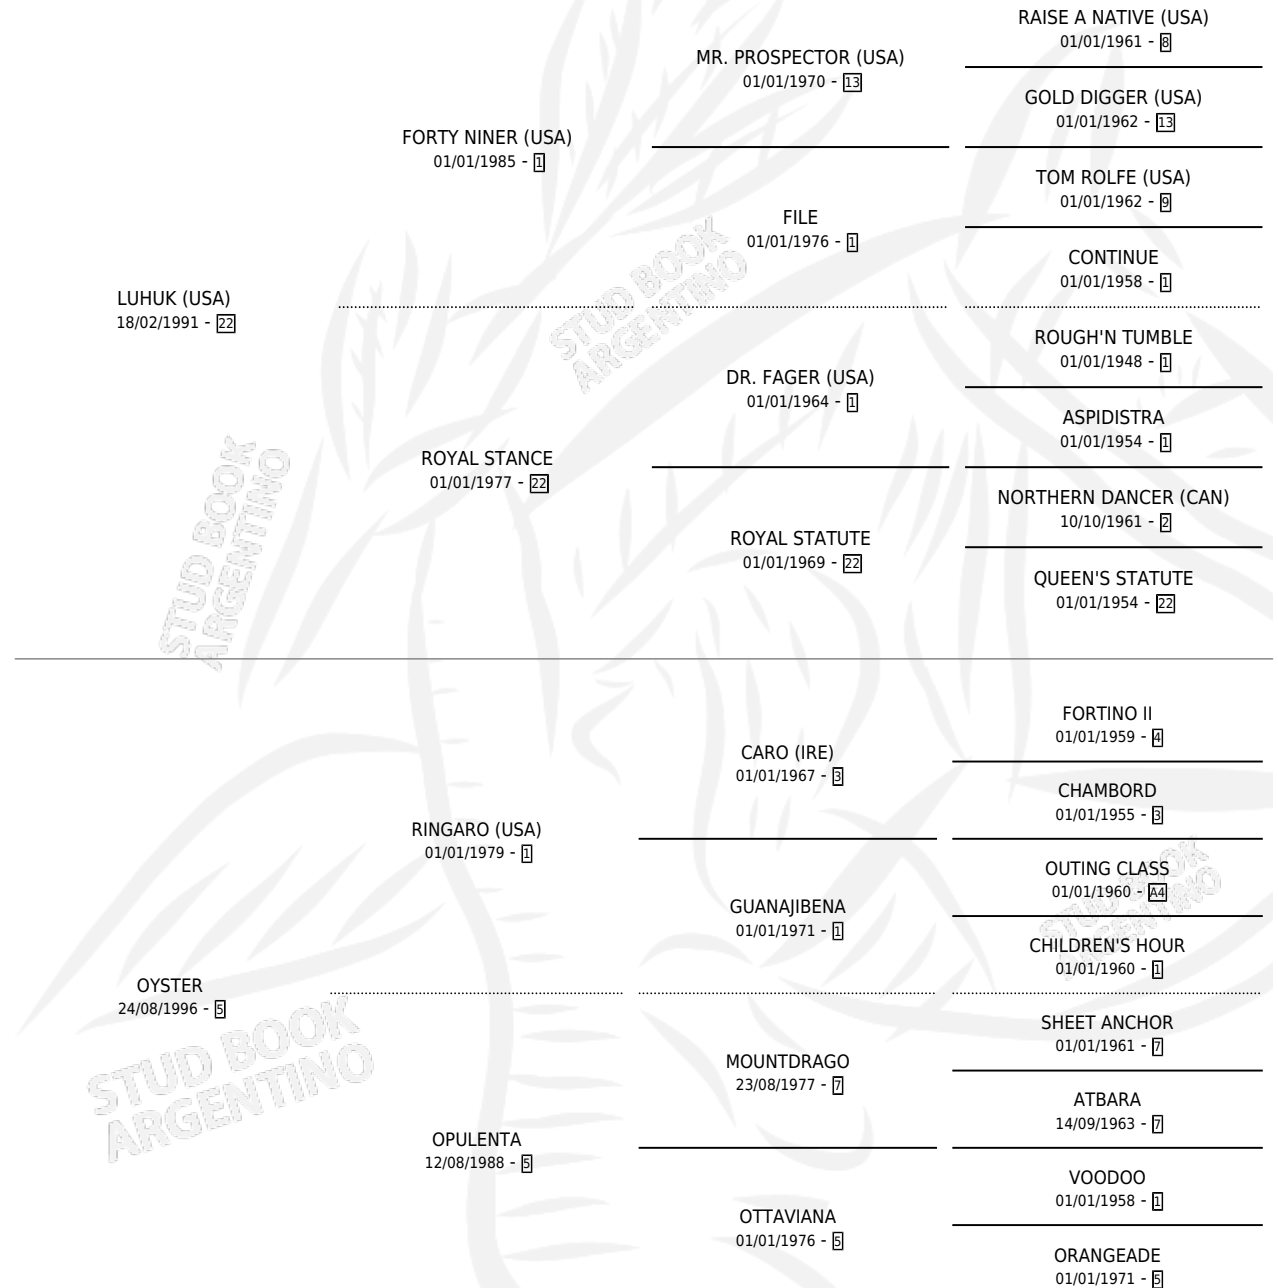

OYSTER BAY

por LUHUK (USA) y OYSTER por RINGARO (USA)

Argentina · Macho · Zaino · SP · 01/08/2006
Familia 5-h · Volumen 39

ESTADO

TIPIFICACIÓN SANGUÍNEA	X
TIPIFICACIÓN POR ADN	✓
PASAPORTE	✓
IDENTIFICACIÓN POR MICROCHIP	X
REPRODUCTOR	X

Lugar de nacimiento: Sanley
Criador: Sin dato

PEDIGREE