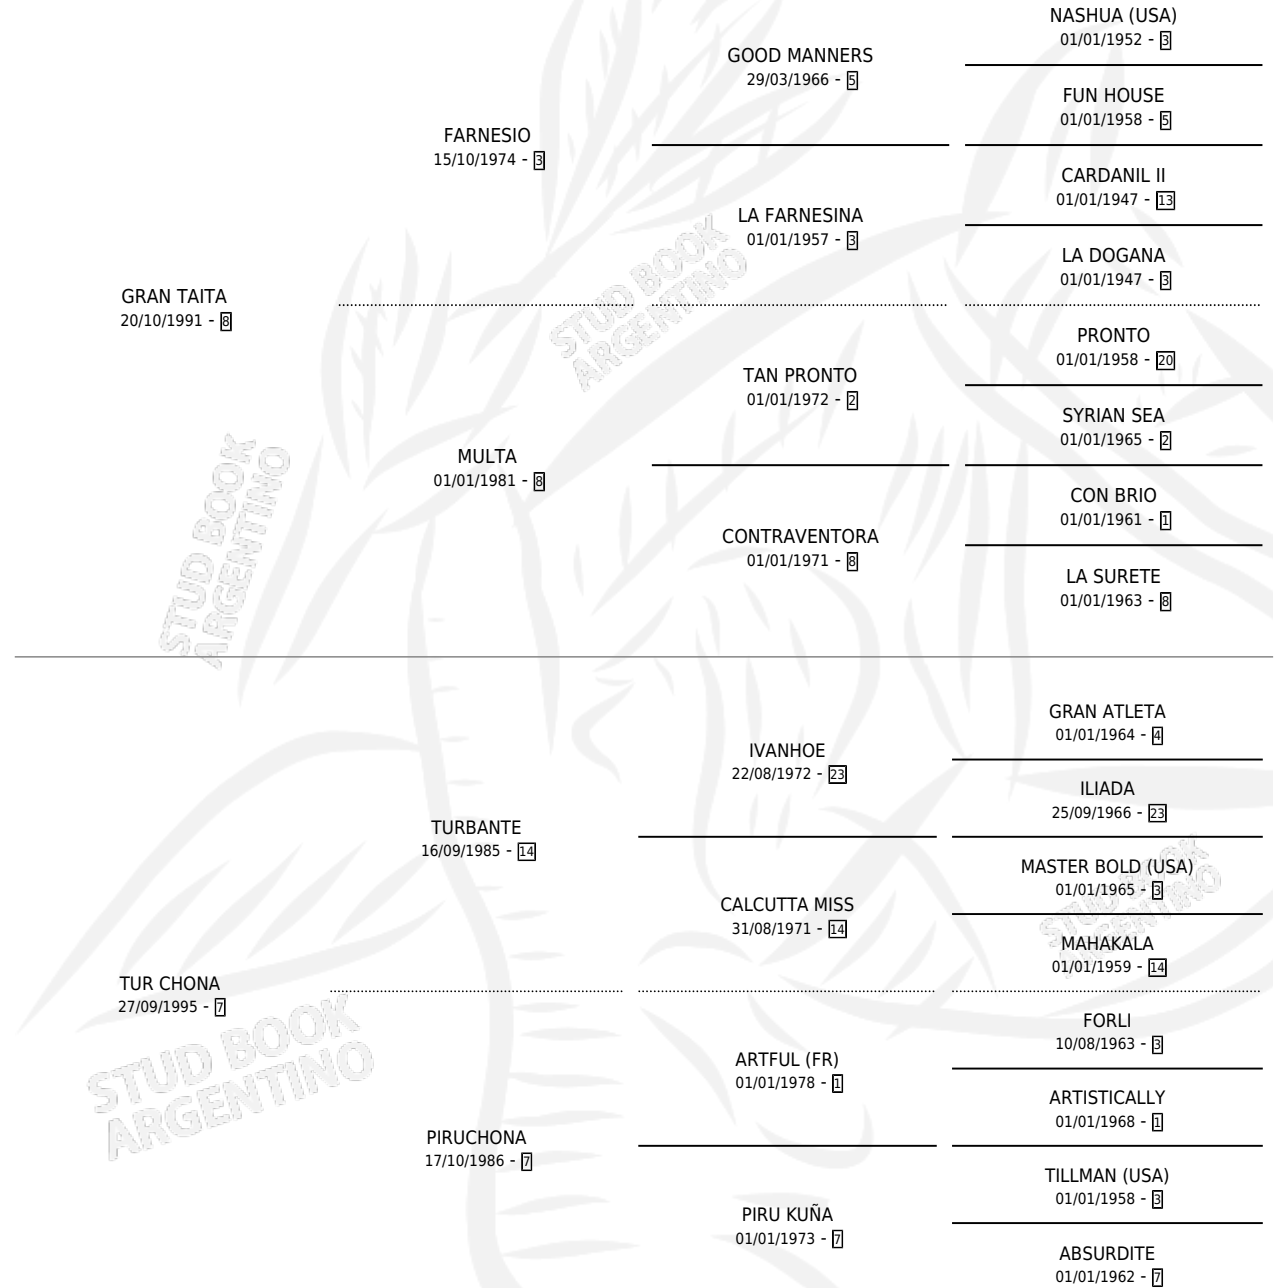

GRAN TURBO

por GRAN TAITA y TUR CHONA por TURBANTE

Argentina · Macho · Alazan · SP · 15/10/2006
Familia 7-d · Volumen 39

ESTADO

TIPIFICACIÓN SANGUÍNEA	X
TIPIFICACIÓN POR ADN	X
PASAPORTE	X
IDENTIFICACIÓN POR MICROCHIP	X
REPRODUCTOR	X

Lugar de nacimiento: La Escondida

Criador: La Escondida

PEDIGREE

GRAN TURBO

Datos oficiales del Stud Book Argentino

Documento generado el 14/05/2026

studbook.org.ar