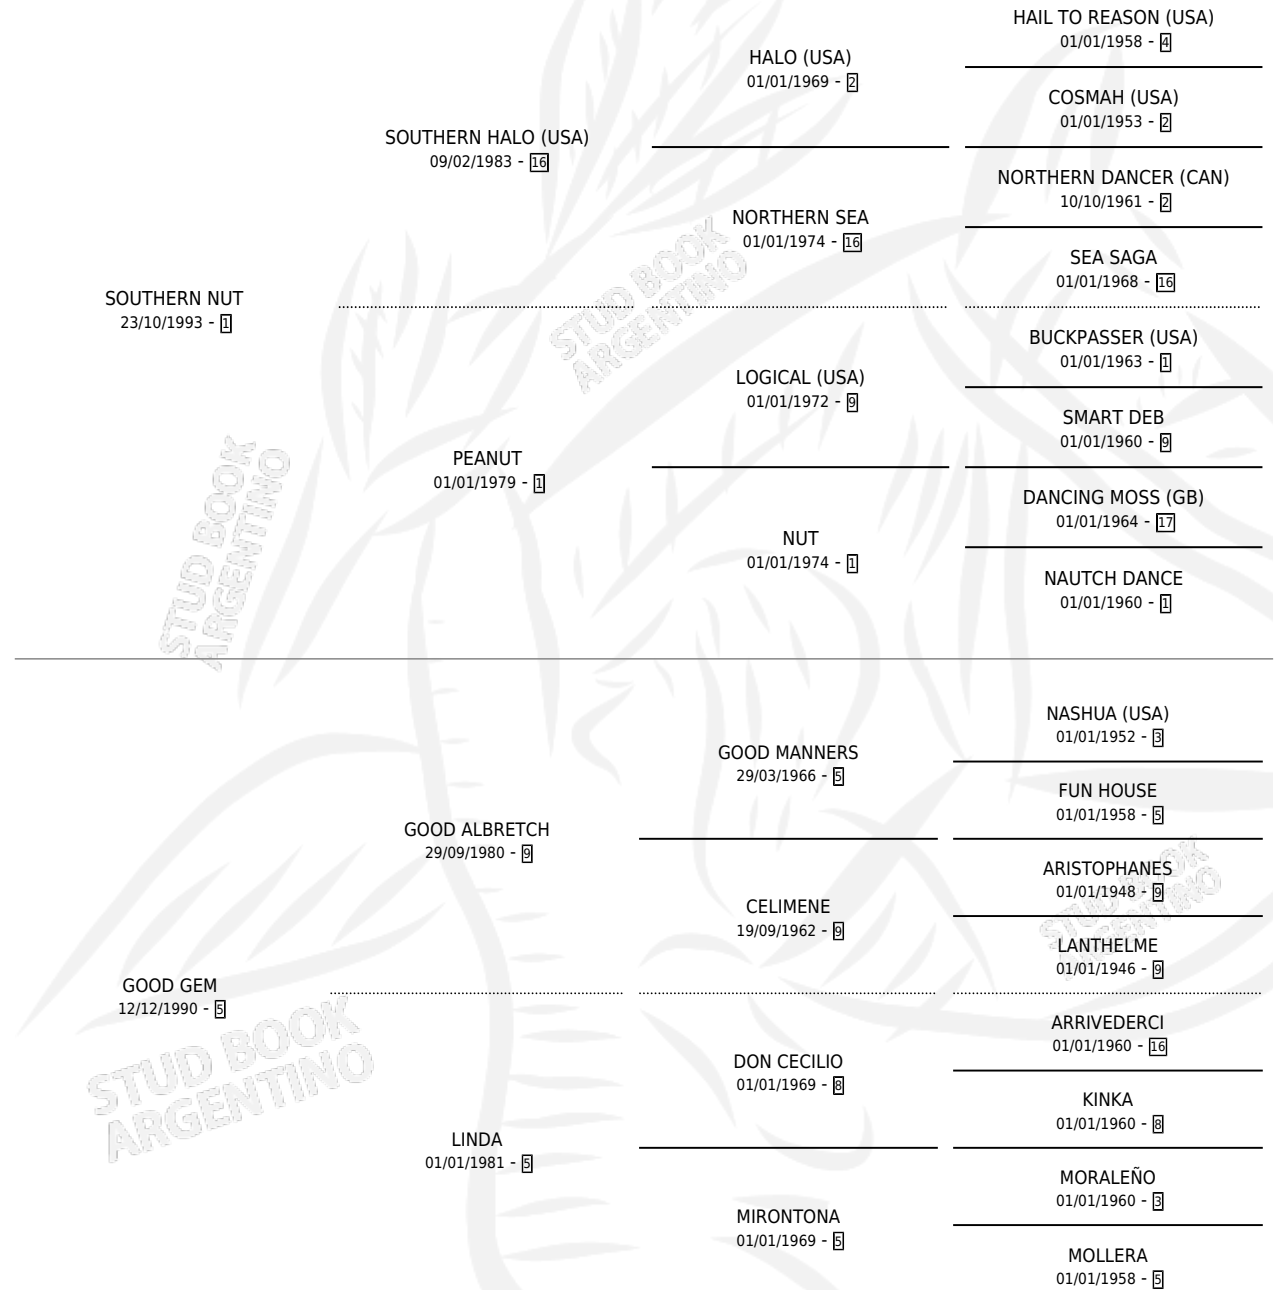

NUT GEM

por SOUTHERN NUT y GOOD GEM por GOOD ALBRETCH

Argentina · Hembra · Zaino Doradillo · SP · 03/10/2006
Familia 5-j · Volumen 39

ESTADO

TIPIFICACIÓN SANGUÍNEA	X
TIPIFICACIÓN POR ADN	✓
PASAPORTE	✓
IDENTIFICACIÓN POR MICROCHIP	X
REPRODUCTOR	✓

Lugar de nacimiento: Campo particular

Criador: El Bendito

~

HIJOS

	MACHOS	HEMBRAS
2 NACIERON	2	0
SIN ACTUACIONES		

PEDIGREE

CAMPAÑA

Solo carreras oficiales de Argentina