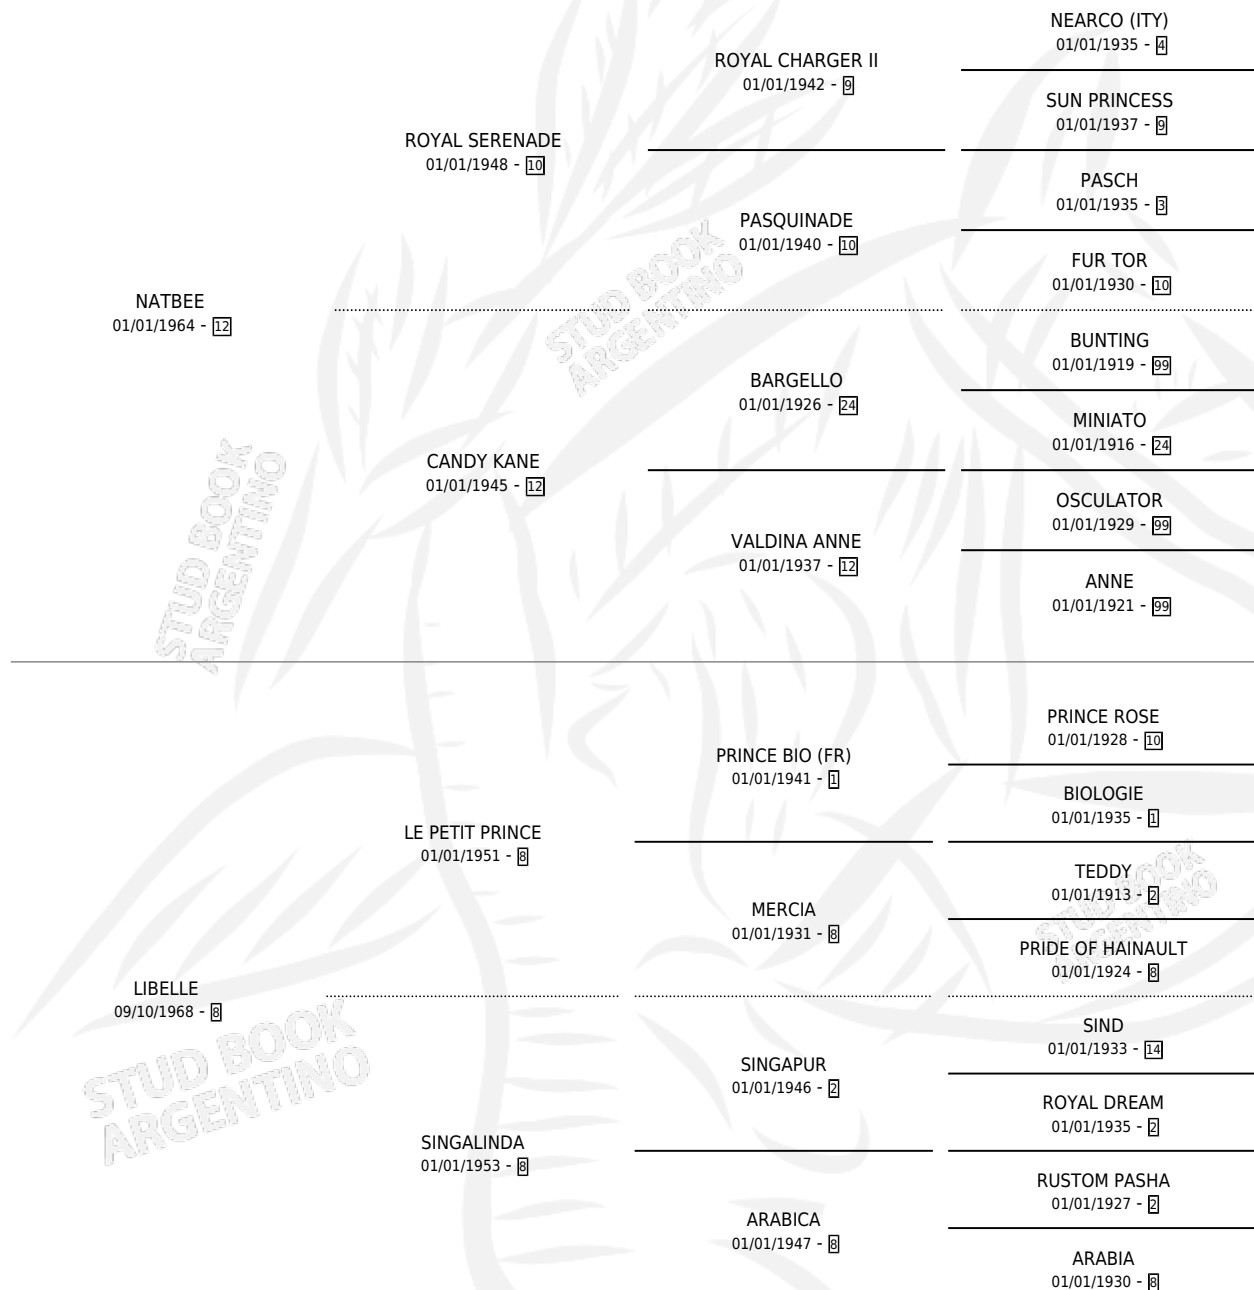

AMACHONGA

por NATBEE y LIBELLE por LE PETIT PRINCE

Argentina · Hembra · Zaino · SP · 08/09/1975
Familia 8-j · Volumen 29

ESTADO

TIPIFICACIÓN SANGUÍNEA	X
TIPIFICACIÓN POR ADN	X
PASAPORTE	X
IDENTIFICACIÓN POR MICROCHIP	X
REPRODUCTOR	✓

Lugar de nacimiento: Campo particular
Criador: Napolitani Eduardo Justo Suc

~

HIJOS

	MACHOS	HEMBRAS
3 NACIERON	2	1
1 CORRIERON	0	1
SIN ACTUACIONES		

PEDIGREE