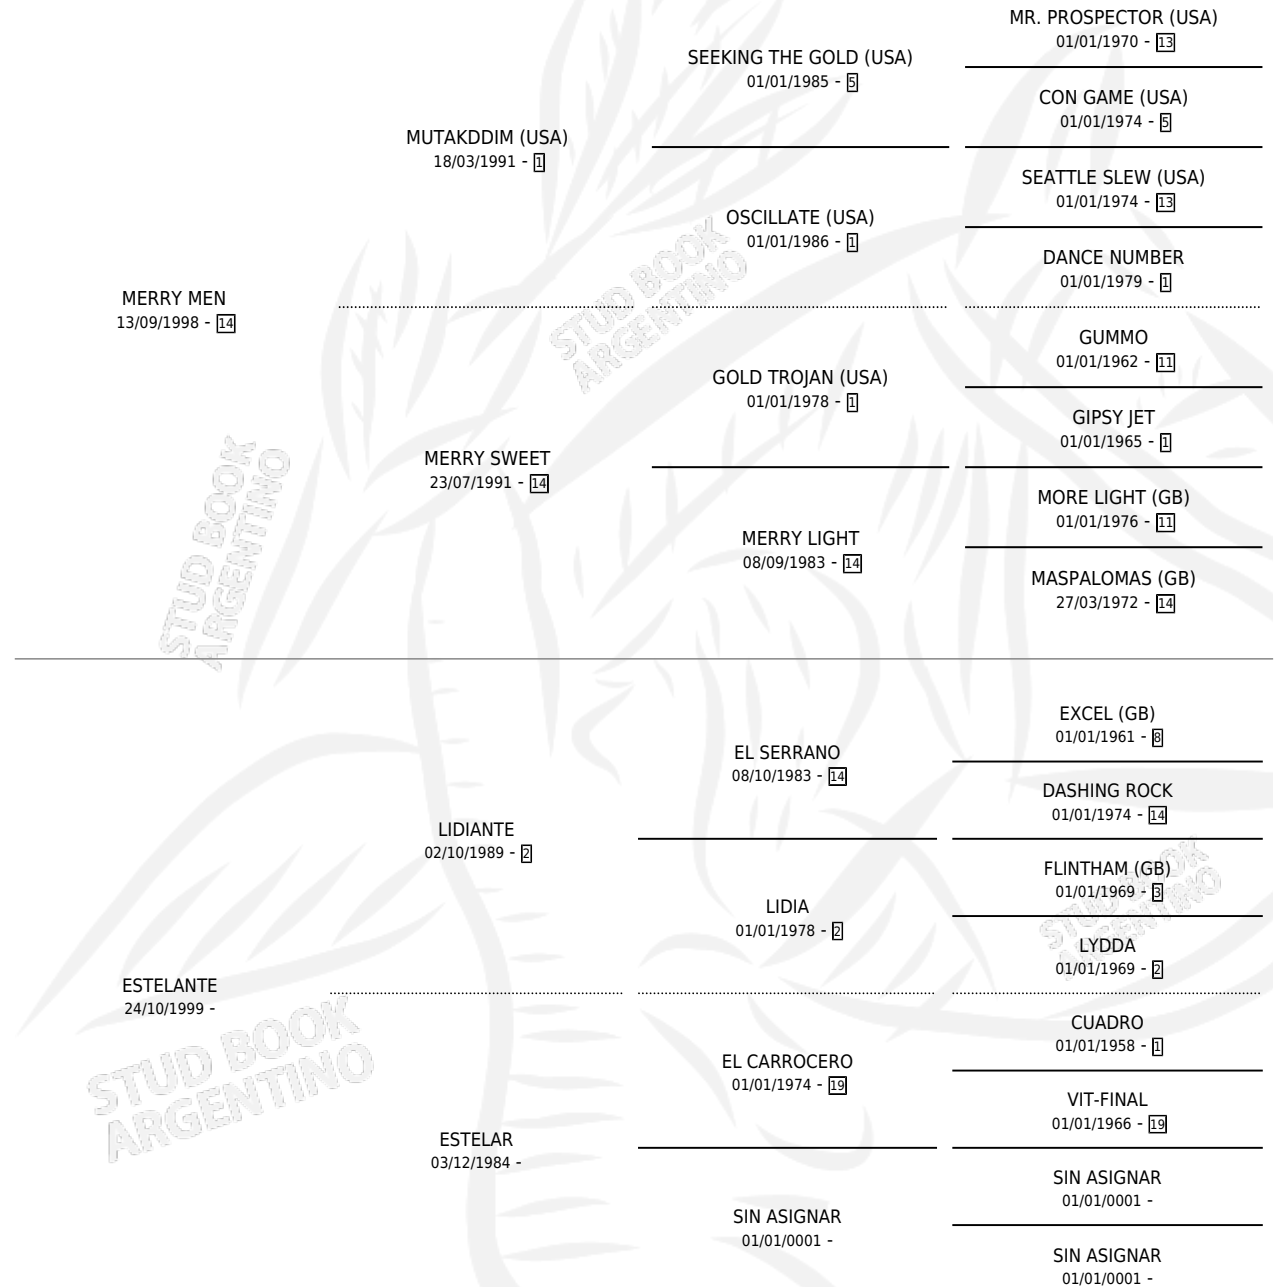

# DULCE MERRY

por MERRY MEN y ESTELANTE por LIDIANTE

Argentina · Hembra · Alazan · SP · 10/10/2006  
Familia · Volumen 39

## ESTADO

TIPIFICACIÓN SANGUÍNEA	X
TIPIFICACIÓN POR ADN	X
PASAPORTE	X
IDENTIFICACIÓN POR MICROCHIP	X
REPRODUCTOR	X

**Lugar de nacimiento:** Nora Mabel

**Criador:** Sin dato

## PEDIGREE