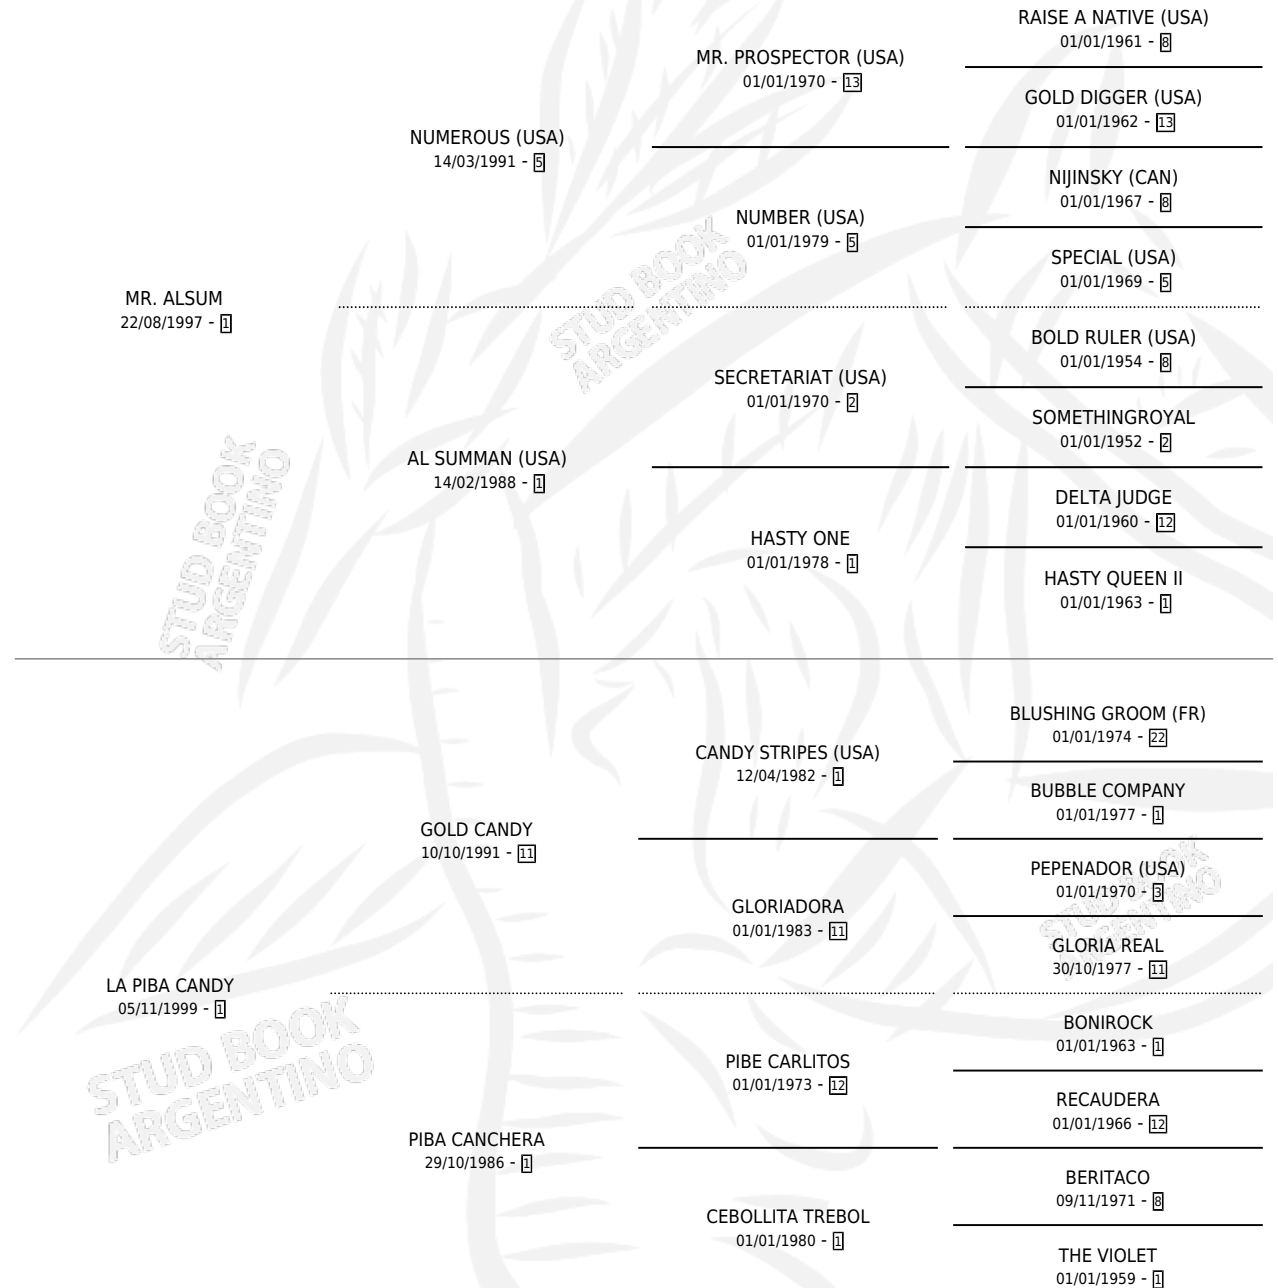

PIBE CANDY

por MR. ALSUM y LA PIBA CANDY por GOLD CANDY

Argentina · Macho · Alazan · SP · 28/09/2006
Familia 1 · Volumen 39

ESTADO

TIPIFICACIÓN SANGUÍNEA	X
TIPIFICACIÓN POR ADN	X
PASAPORTE	X
IDENTIFICACIÓN POR MICROCHIP	X
REPRODUCTOR	X

Lugar de nacimiento: La Guillermina
Criador: Theiller Ruben Horacio

PEDIGREE

PIBE CANDY

Datos oficiales del Stud Book Argentino

Documento generado el 09/05/2026

studbook.org.ar