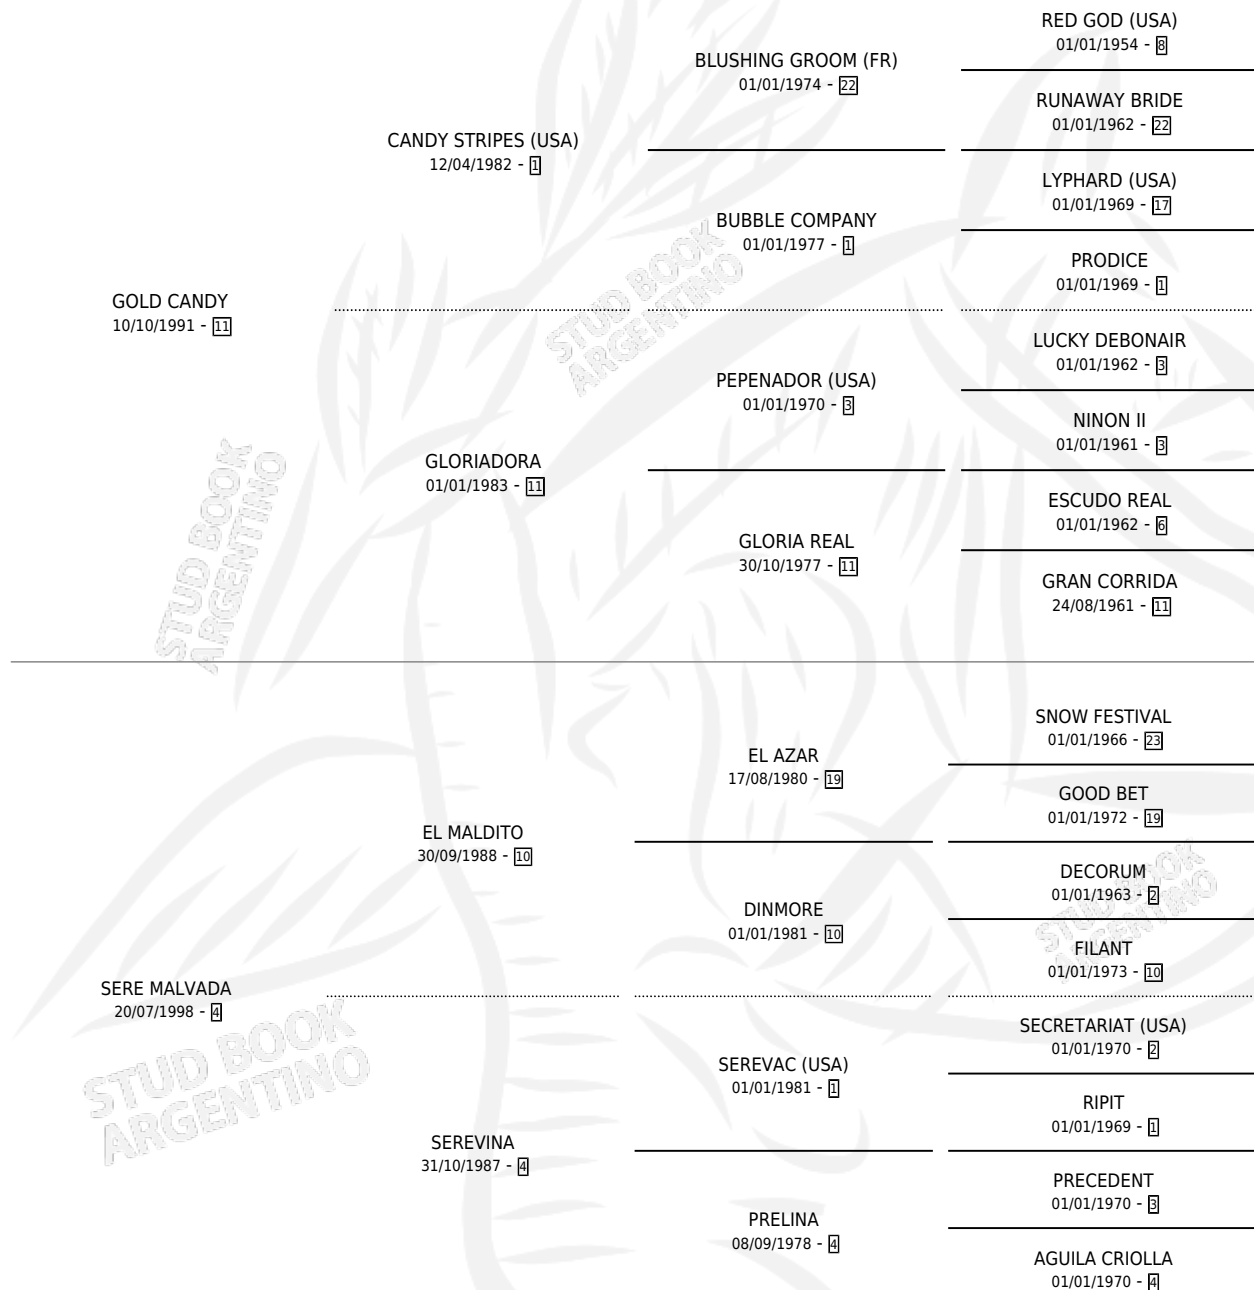

EL NENE CANDY

por GOLD CANDY y SERE MALVADA por EL MALDITO

Argentina · Macho · Alazan Tostado · SP · 12/12/2006
Familia 4-k · Volumen 39

ESTADO

TIPIFICACIÓN SANGUÍNEA	X
TIPIFICACIÓN POR ADN	✓
PASAPORTE	✓
IDENTIFICACIÓN POR MICROCHIP	X
REPRODUCTOR	X

Lugar de nacimiento: La Guillermina
Criador: Theiller Raul Omar

PEDIGREE

CAMPAÑA

Solo carreras oficiales de Argentina

POR EDAD

EDAD	CC	1°	2°	3°	4°	5°	NP	CLC	CLG	CLCG1	CLGG1	IMPORTE	GANANCIA / CC
5 AÑOS	5	0	1	1	1	0	2	0	0	0	0	\$12,470	\$2,494
6 AÑOS	5	0	1	0	0	0	4	0	0	0	0	\$4,320	\$864
TOTALES	10	0	2	1	1	0	6	0	0	0	0	\$16,790	\$1,679
%		0.0%	20.0%	10.0%	10.0%	0.0%	60.0%	0.0%	0.0%	0.0%	0.0%		

Placés en La Plata y Tandil en 10 carreras disputadas.

POR DISTANCIA

HIPODROMO	CC	1°	2°	3°	4°	5°	NP	CLC	CLG	CLCG1	CLGG1	IMPORTE
TANDIL	4	0	1	0	0	0	3	0	0	0	0	\$4,320
1000 MTS	4	0	1	0	0	0	3	0	0	0	0	\$4,320
SAN ISIDRO	1	0	0	0	0	0	1	0	0	0	0	\$0
1200 MTS	1	0	0	0	0	0	1	0	0	0	0	\$0
LA PLATA	5	0	1	1	1	0	2	0	0	0	0	\$12,470
1200 MTS	2	0	0	1	0	0	1	0	0	0	0	\$3,870
1100 MTS	2	0	1	0	1	0	0	0	0	0	0	\$8,600
1000 MTS	1	0	0	0	0	0	1	0	0	0	0	\$0