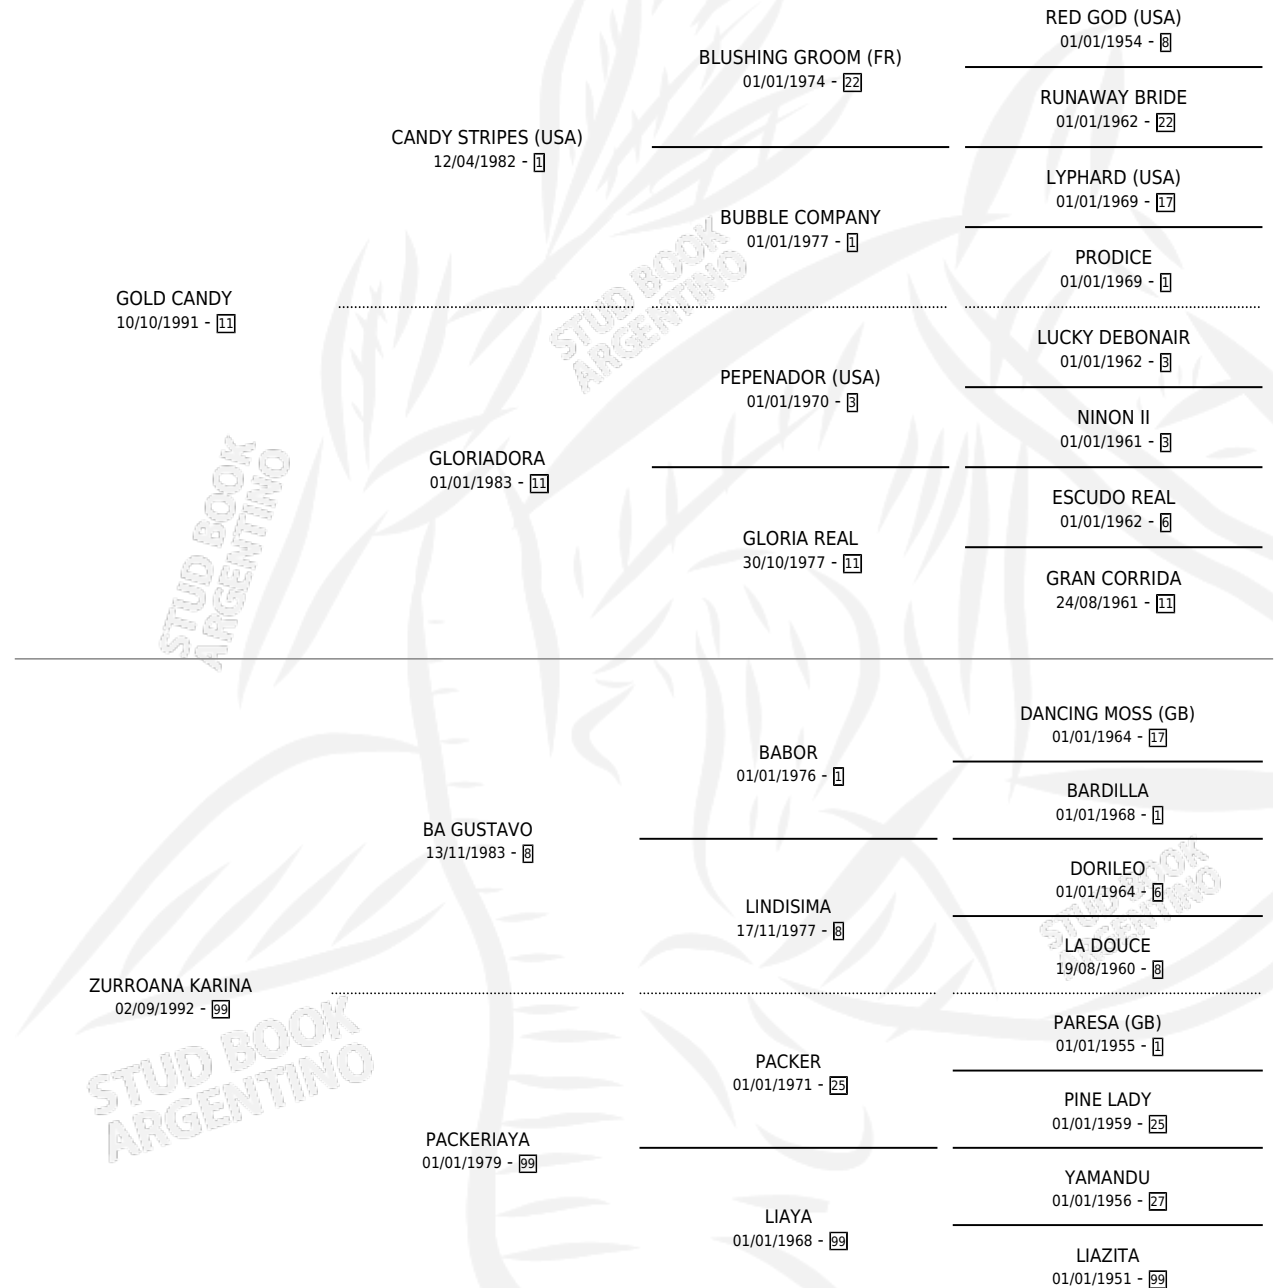

BETTY CANDY

por GOLD CANDY y ZURROANA KARINA por BA GUSTAVO

Argentina · Hembra · Alazan · SP · 15/11/2006
Familia 99 · Volumen 39

ESTADO

TIPIFICACIÓN SANGUÍNEA	X
TIPIFICACIÓN POR ADN	✓
PASAPORTE	✓
IDENTIFICACIÓN POR MICROCHIP	X
REPRODUCTOR	X

Lugar de nacimiento: La Guillermina
Criador: Theiller Ruben Horacio

PEDIGREE