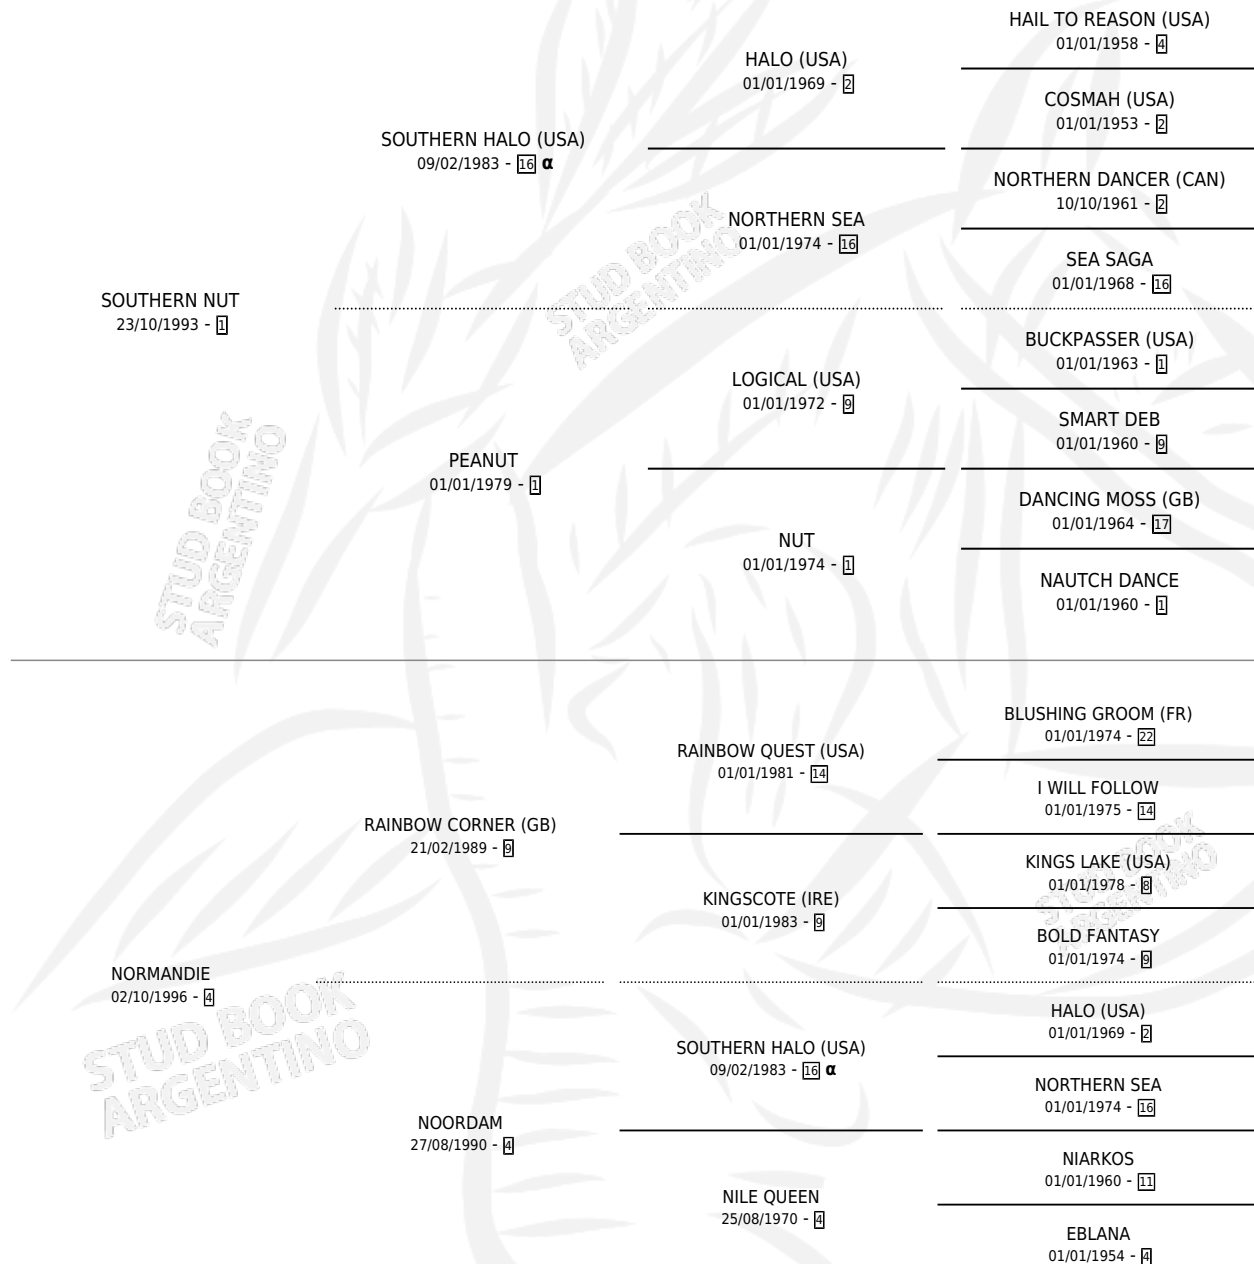

NORMANDO NUT

por SOUTHERN NUT y NORMANDIE por RAINBOW CORNER (GB)

Argentina · Macho · Zaino · SP · 04/11/2006
Familia 4-I · Volumen 39

ESTADO

TIPIFICACIÓN SANGUÍNEA	X
TIPIFICACIÓN POR ADN	✓
PASAPORTE	✓
IDENTIFICACIÓN POR MICROCHIP	X
REPRODUCTOR	X

Lugar de nacimiento: El Bendito

Criador: El Bendito

PEDIGREE

INBREEDING : α

CAMPAÑA

Solo carreras oficiales de Argentina

POR EDAD

EDAD	CC	1°	2°	3°	4°	5°	NP	CLC	CLG	CLCG1	CLGG1	IMPORTE	GANANCIA / CC
4 AÑOS	2	0	0	0	0	0	2	0	0	0	0	\$0	\$0
TOTALES	2	0	0	0	0	0	2	0	0	0	0	\$0	\$0
%		0.0%	0.0%	0.0%	0.0%	0.0%	100%	0.0%	0.0%	0.0%	0.0%		

No placés en Palermo y La Punta en 2 carreras disputadas.

POR DISTANCIA

HIPODROMO	CC	1°	2°	3°	4°	5°	NP	CLC	CLG	CLCG1	CLGG1	IMPORTE
LA PUNTA	1	0	0	0	0	0	1	0	0	0	0	\$0
1600 MTS	1	0	0	0	0	0	1	0	0	0	0	\$0
PALERMO	1	0	0	0	0	0	1	0	0	0	0	\$0
1600 MTS	1	0	0	0	0	0	1	0	0	0	0	\$0