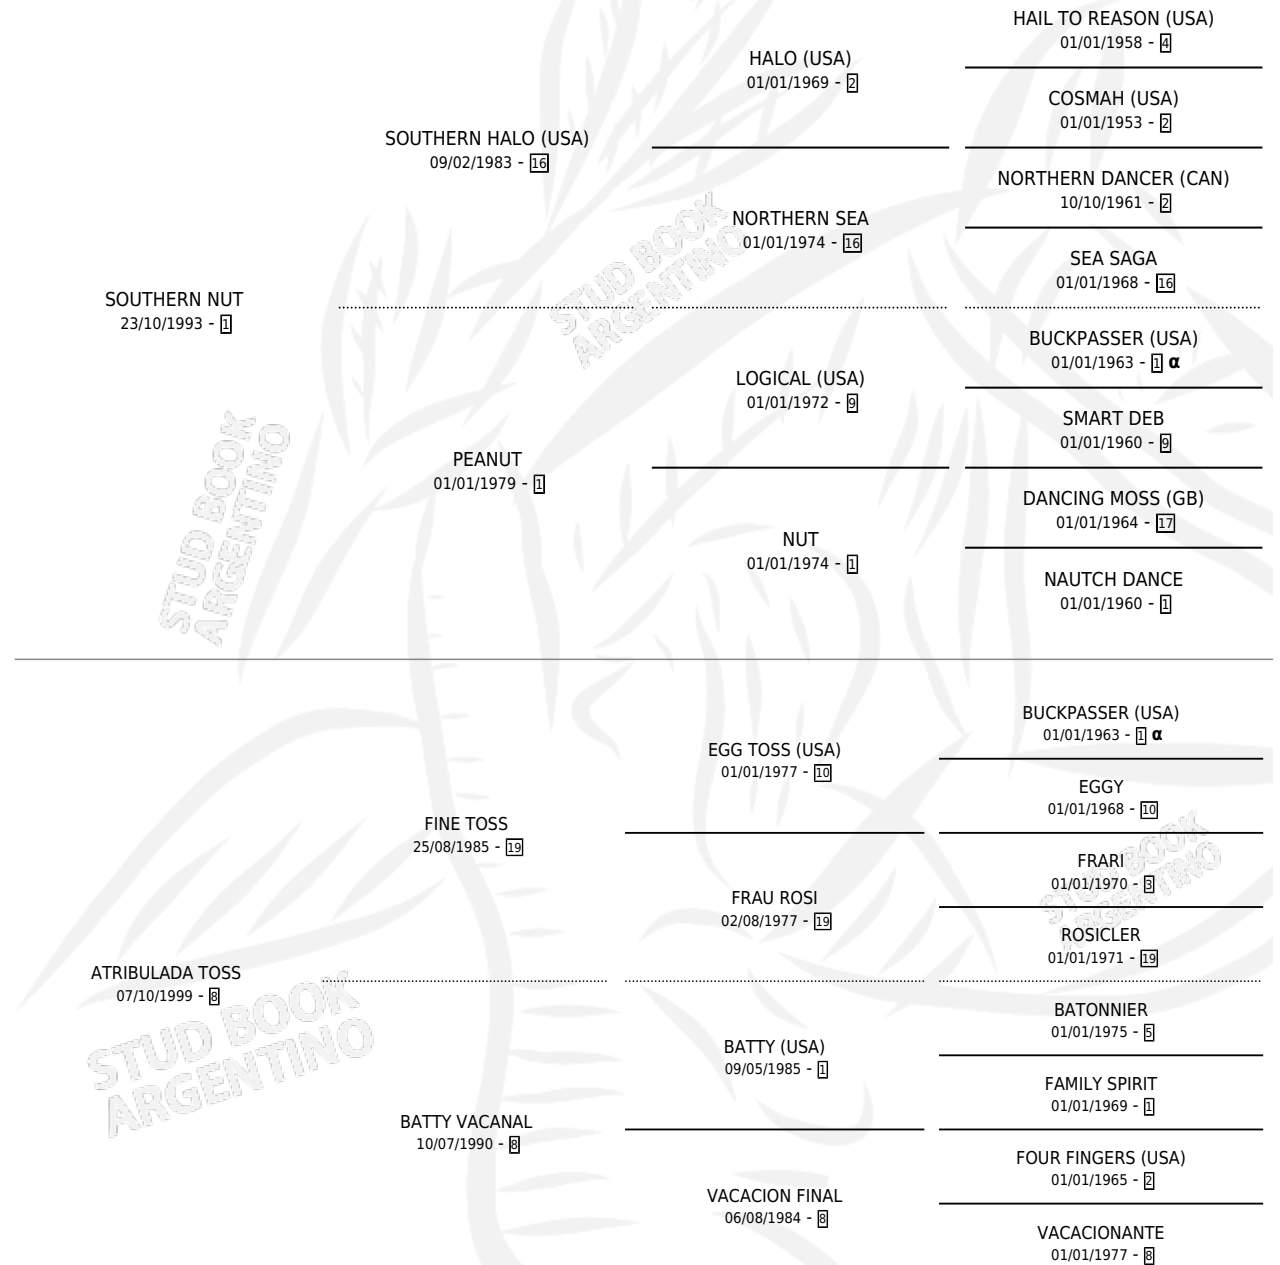

ATRIBUTO NUT

por SOUTHERN NUT y ATRIBULADA TOSS por FINE TOSS

Argentina · Macho · Zaino · SP · 22/11/2006
Familia 8-j · Volumen 39

ESTADO

TIPIFICACIÓN SANGUÍNEA	X
TIPIFICACIÓN POR ADN	X
PASAPORTE	X
IDENTIFICACIÓN POR MICROCHIP	X
REPRODUCTOR	X

Lugar de nacimiento: El Bendito

Criador: Sin dato

PEDIGREE

INBREEDING : α

ATRIBUTO NUT

Datos oficiales del Stud Book Argentino

Documento generado el 07/05/2026

studbook.org.ar