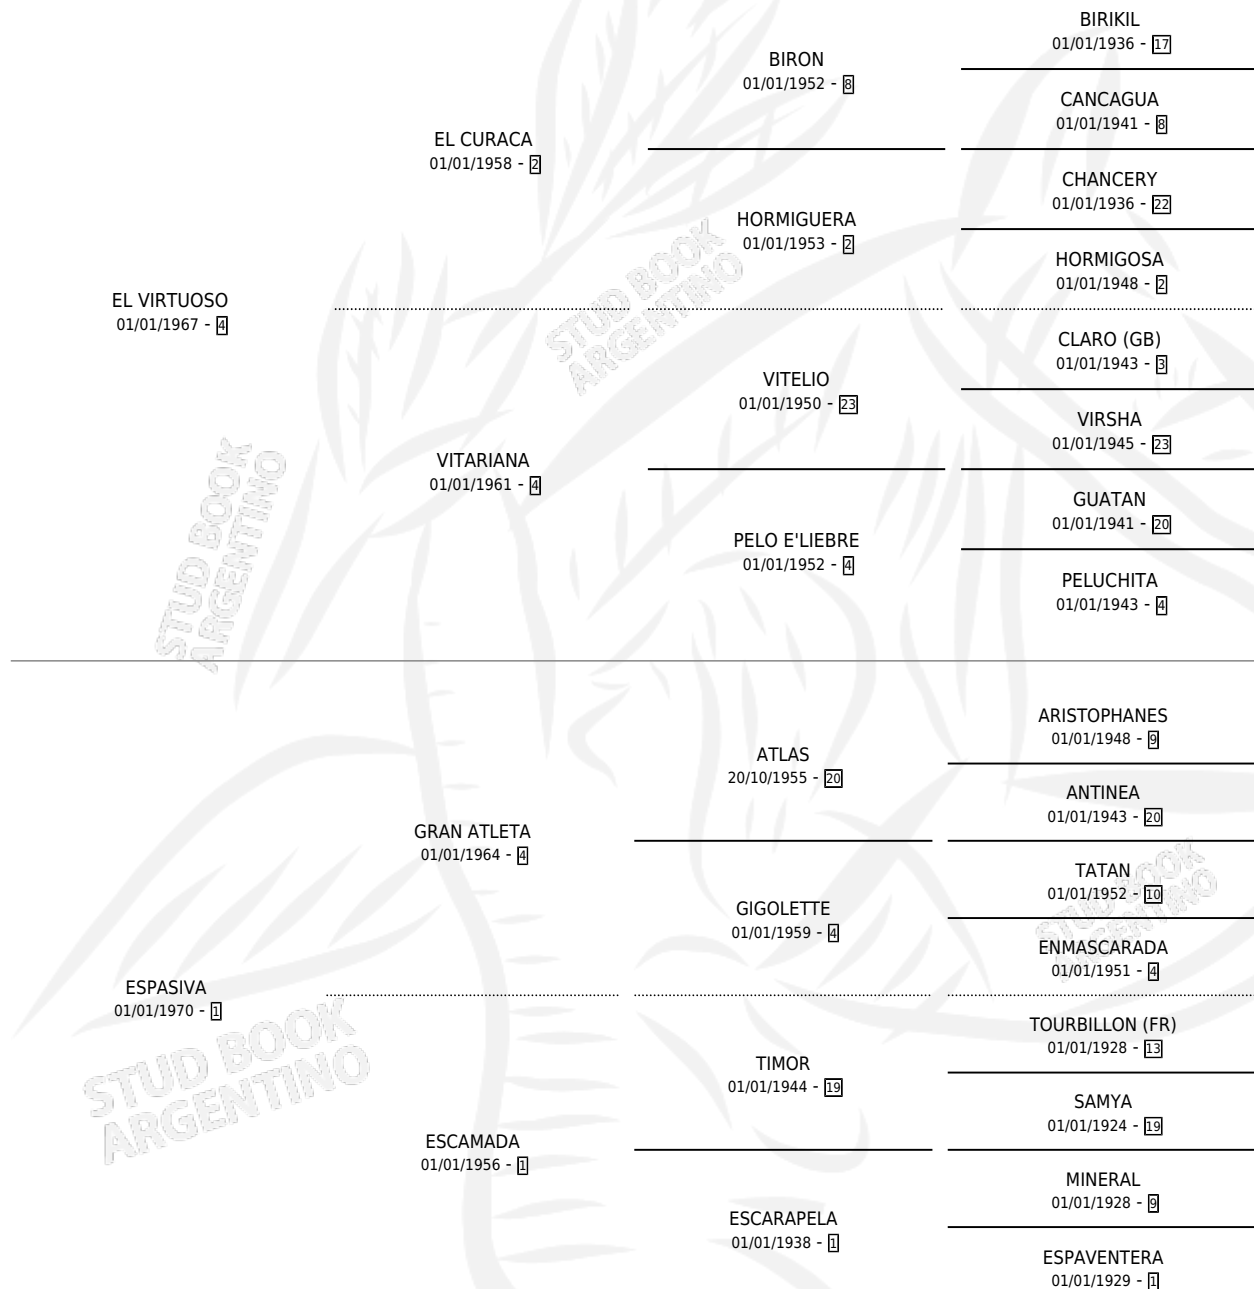

EMERGENCY

por **EL VIRTUOSO** y **ESPASIVA** por **GRAN ATLETA**

Argentina · Hembra · Zaino Doradillo · SP · 01/01/1975
Familia 1-e · Volumen 29

ESTADO

TIPIFICACIÓN SANGUÍNEA	X
TIPIFICACIÓN POR ADN	X
PASAPORTE	X
IDENTIFICACIÓN POR MICROCHIP	X
REPRODUCTOR	✓

Lugar de nacimiento: Campo particular

Criador: Navarro Reynaldo Celso

~

HIJOS

	MACHOS	HEMBRAS
9 NACIERON	5	4
4 CORRIERON	2	2
2 GANARON	1	1
0 GANADORES CL	0 GANADORES GR	0 GANADORES G1

PEDIGREE