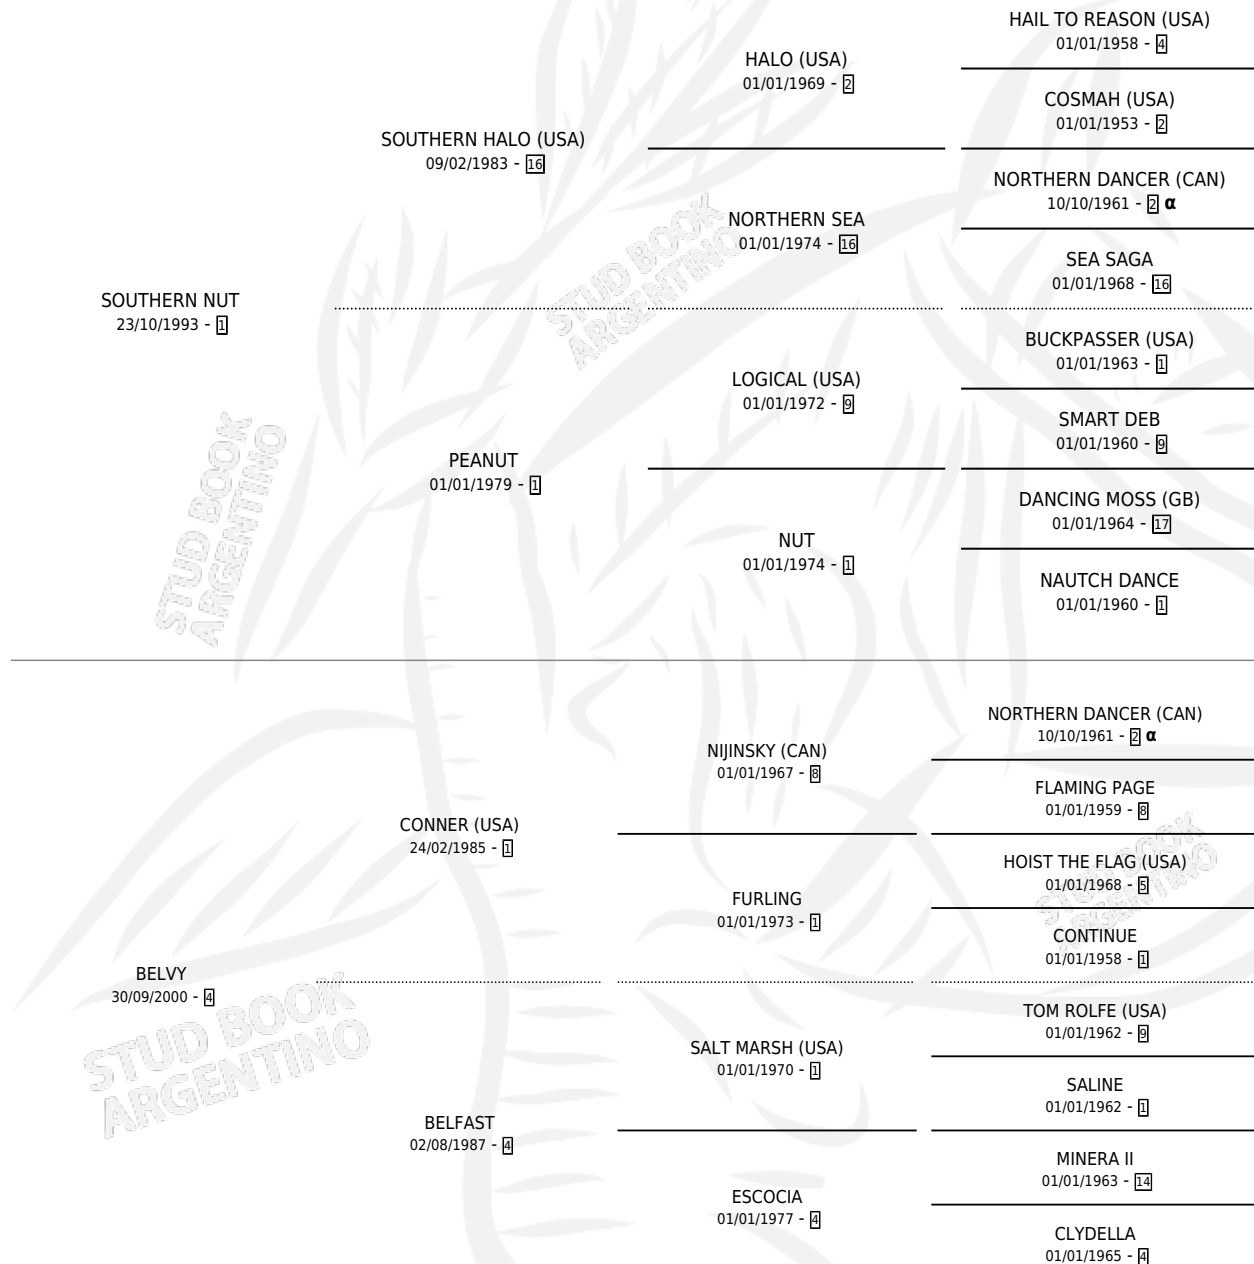

BELVA NUT

por SOUTHERN NUT y BELVY por CONNER (USA)

Argentina · Hembra · Zaino · SP · 24/10/2006
Familia 4-j · Volumen 39

ESTADO

TIPIFICACIÓN SANGUÍNEA	X
TIPIFICACIÓN POR ADN	X
PASAPORTE	X
IDENTIFICACIÓN POR MICROCHIP	X
REPRODUCTOR	X

Lugar de nacimiento: El Bendito

Criador: El Bendito

PEDIGREE

INBREEDING : α

BELVA NUT

Datos oficiales del Stud Book Argentino

Documento generado el 10/05/2026

studbook.org.ar