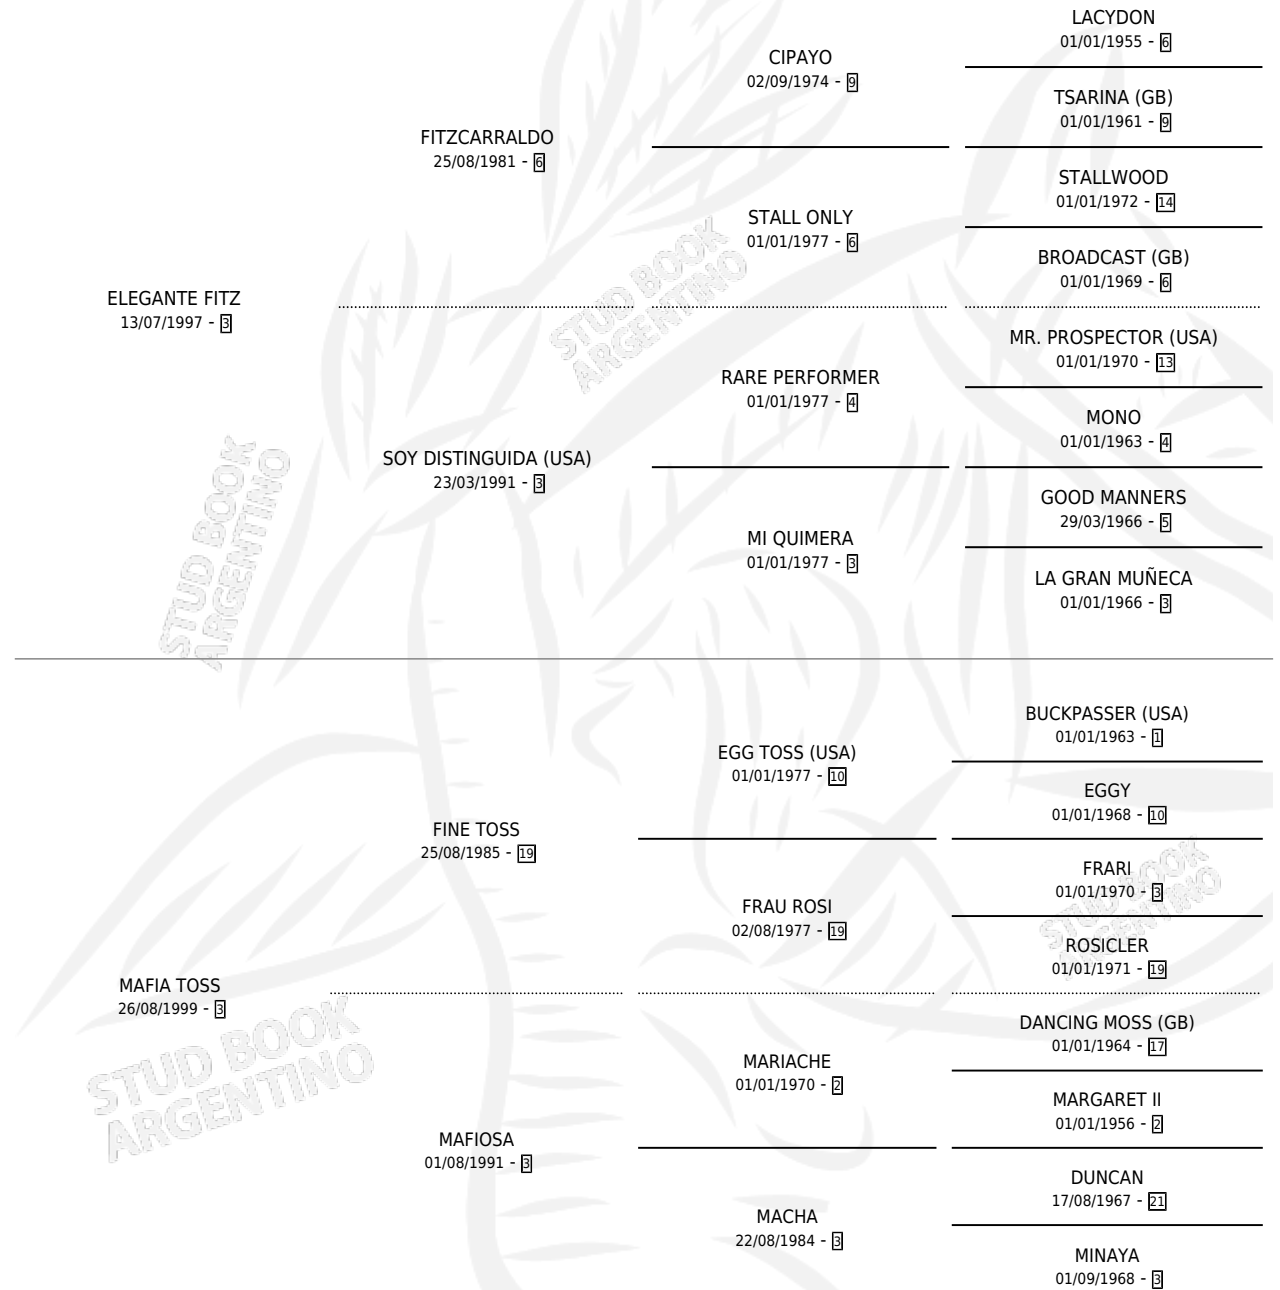

# FINA FITZ

por **ELEGANTE FITZ** y **MAFIA TOSS** por **FINE TOSS**

Argentina · Hembra · Zaino Doradillo · SP · 18/10/2006  
Familia 3-h · Volumen 39

## ESTADO

TIPIFICACIÓN SANGUÍNEA	X
TIPIFICACIÓN POR ADN	✓
PASAPORTE	✓
IDENTIFICACIÓN POR MICROCHIP	X
REPRODUCTOR	✓

**Lugar de nacimiento:** Santa Brigida

**Criador:** Santa Brigida

## PEDIGREE

S

mientos 0 / Efectividad 0.00%

**PADRILLO**

**PRODUCTO**

**CRIADOR**

**1ER SERVICIO**

**ÚLTIMO SERVICIO**