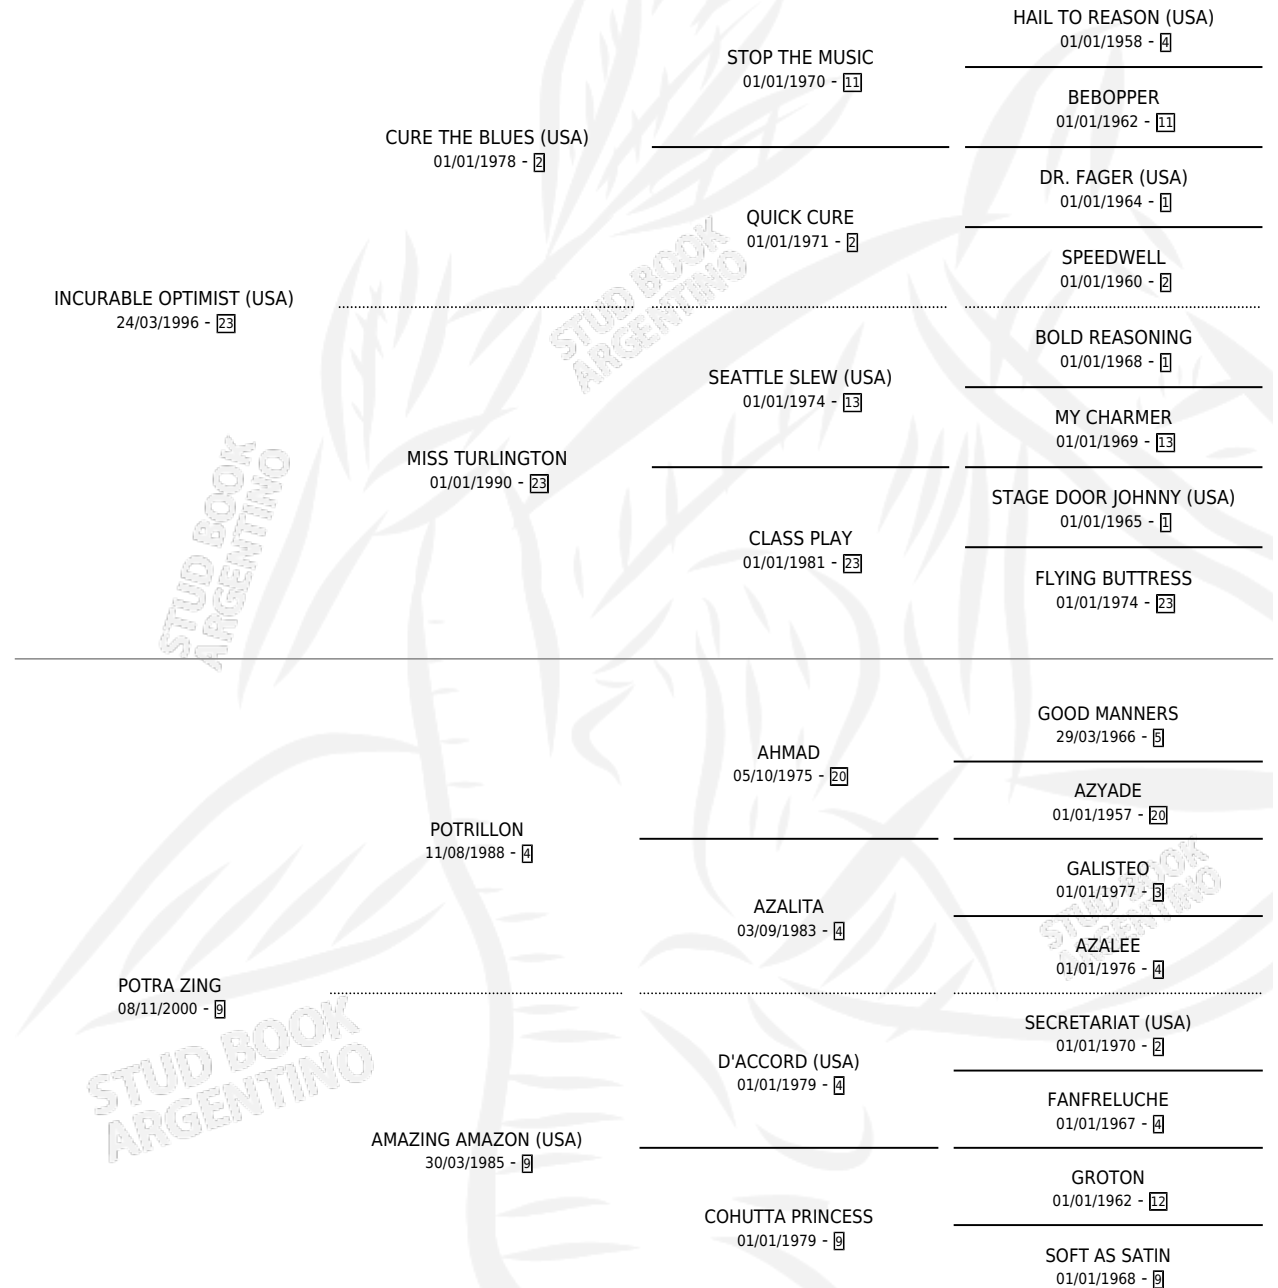

MALISIADA

por INCURABLE OPTIMIST (USA) y POTRA ZING por
POTRILLON

Argentina · Hembra · Alazan · SP · 03/10/2006
Familia 9-f · Volumen 39

ESTADO

TIPIFICACIÓN SANGUÍNEA	X
TIPIFICACIÓN POR ADN	X
PASAPORTE	X
IDENTIFICACIÓN POR MICROCHIP	X
REPRODUCTOR	X

Lugar de nacimiento: Don Bruno - Ex la Estriba
Criador: Bracali Alberto B.

PEDIGREE

MALISIADA

Datos oficiales del Stud Book Argentino

Documento generado el 26/04/2026

studbook.org.ar