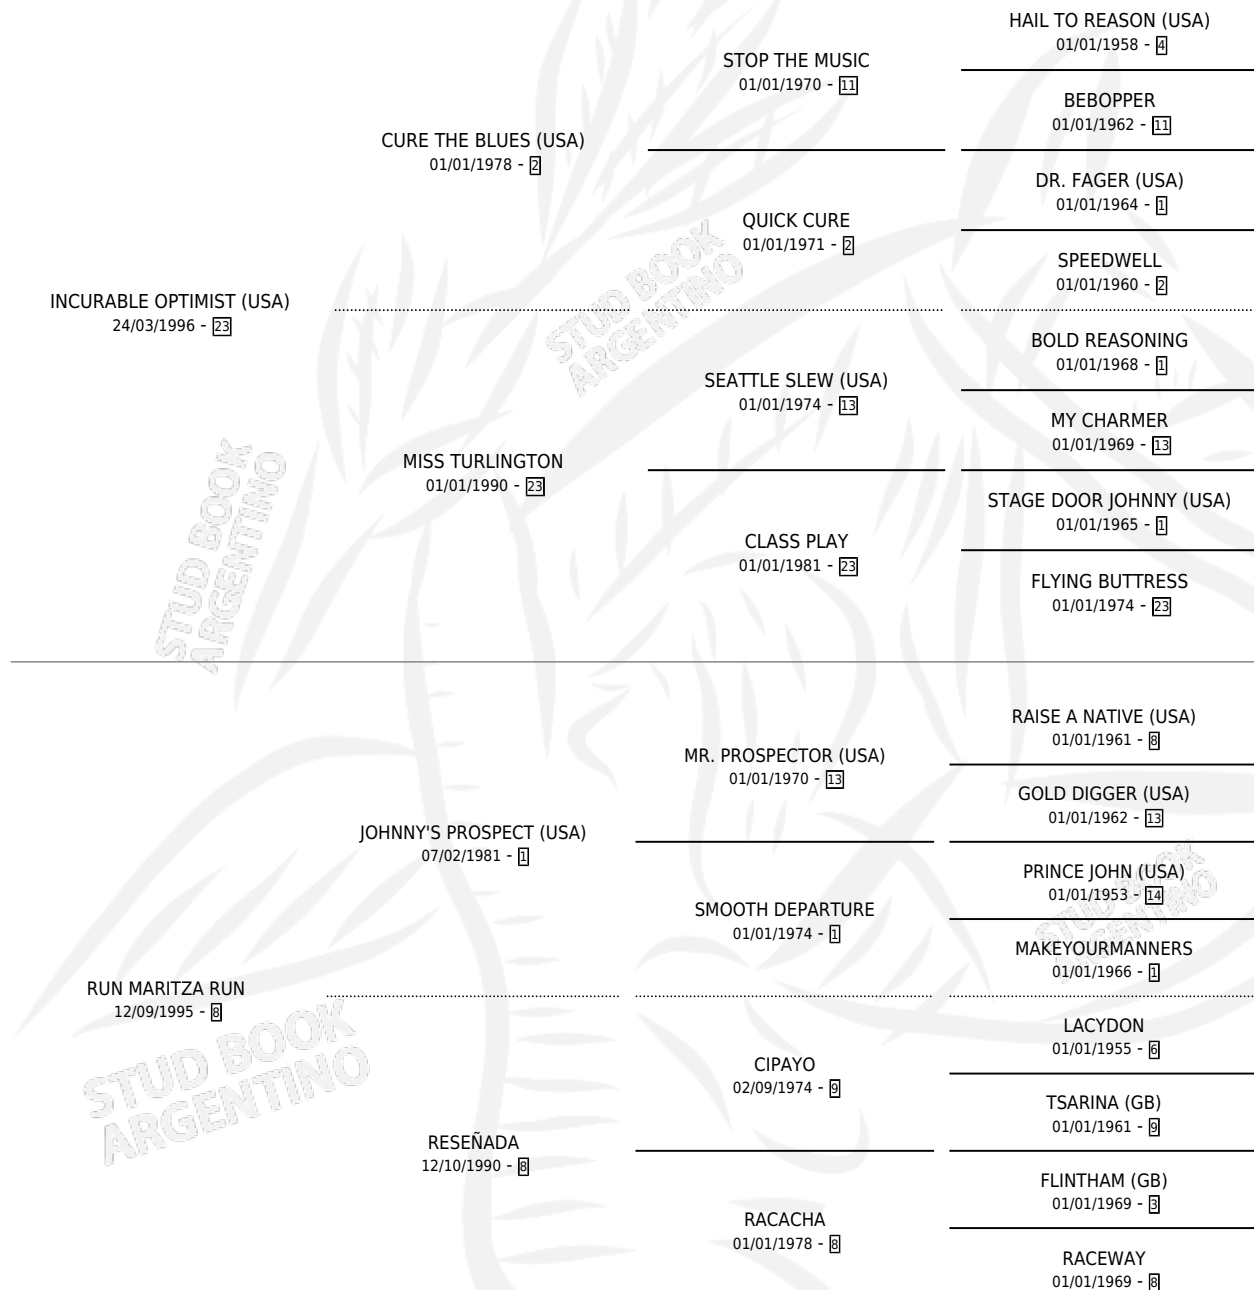

ESTRIBEÑA

por **INCURABLE OPTIMIST (USA)** y **RUN MARITZA RUN**
por **JOHNNY'S PROSPECT (USA)**

Argentina · Hembra · Zaino · SP · 24/07/2006
Familia 8-k · Volumen 39

ESTADO

TIPIFICACIÓN SANGUÍNEA	X
TIPIFICACIÓN POR ADN	✓
PASAPORTE	✓
IDENTIFICACIÓN POR MICROCHIP	X
REPRODUCTOR	✓

Lugar de nacimiento: Don Bruno - Ex la Estriba
Criador: Bracali Alberto B.

~

HIJOS

	MACHOS	HEMBRAS
2 NACIERON	0	2
SIN ACTUACIONES		

PEDIGREE