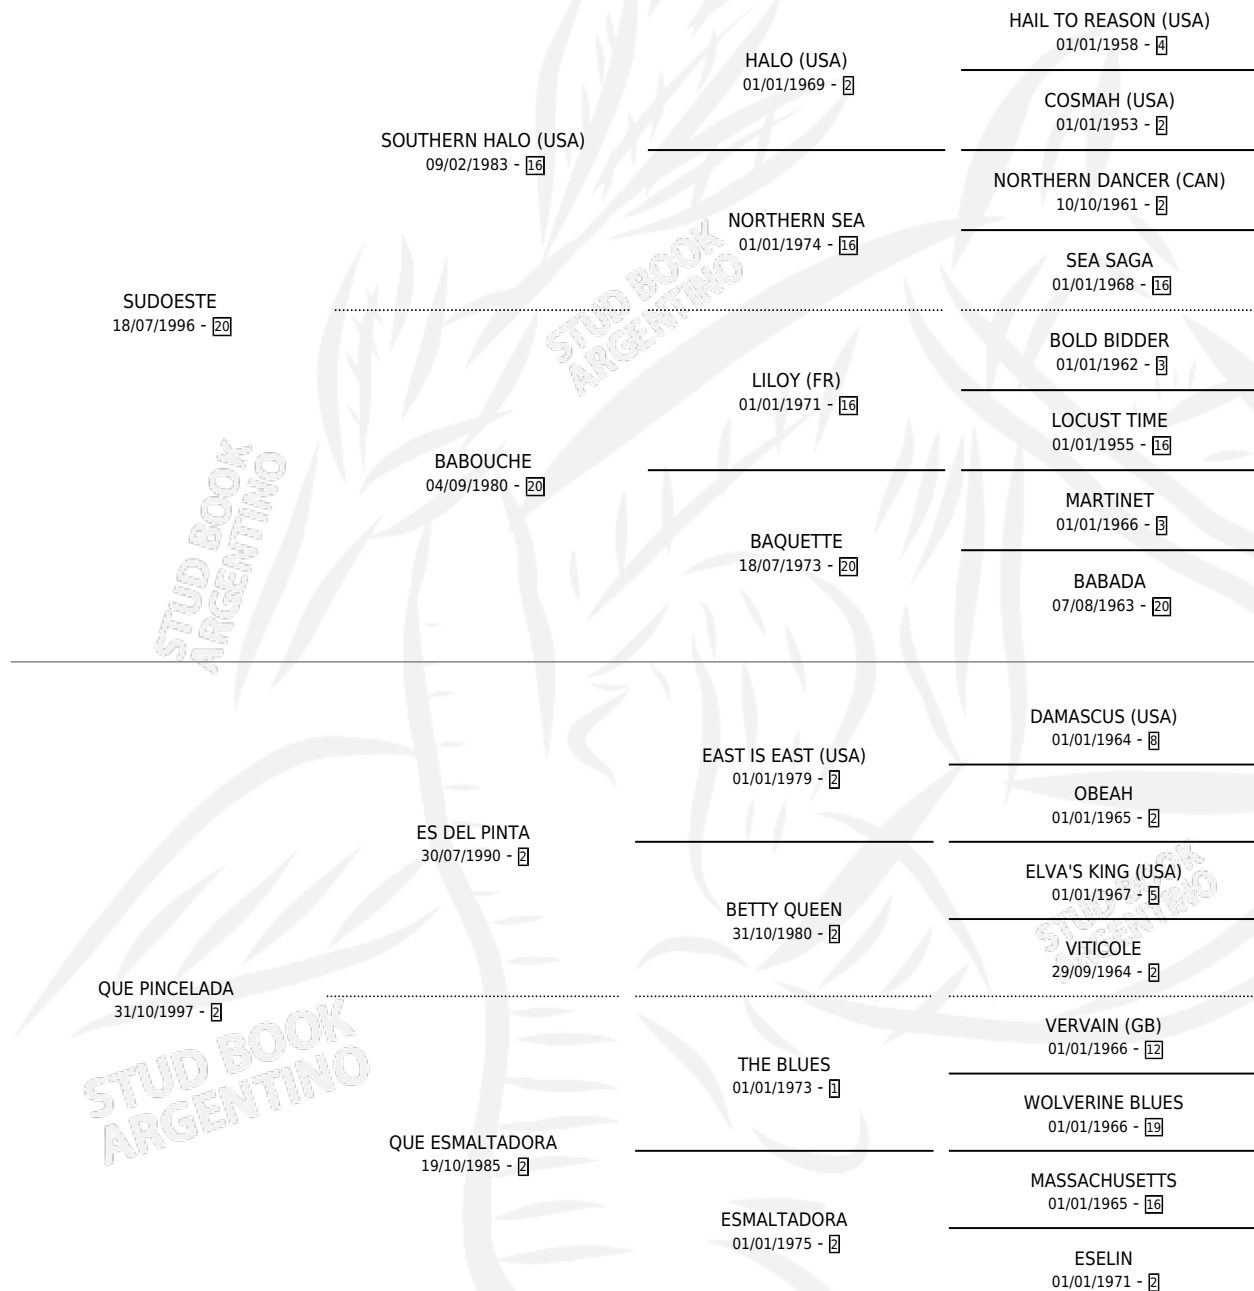

SU POLLERO

por SUDOESTE y QUE PINCELADA por ES DEL PINTA

Argentina · Macho · Zaino Colorado · SP · 13/11/2006
Familia 2-a · Volumen 39

ESTADO

TIPIFICACIÓN SANGUÍNEA	X
TIPIFICACIÓN POR ADN	✓
PASAPORTE	✓
IDENTIFICACIÓN POR MICROCHIP	X
REPRODUCTOR	X

Lugar de nacimiento: 14 De Julio

Criador: Sin dato

PEDIGREE

SU POLLERO

Datos oficiales del Stud Book Argentino

Documento generado el 04/05/2026

studbook.org.ar