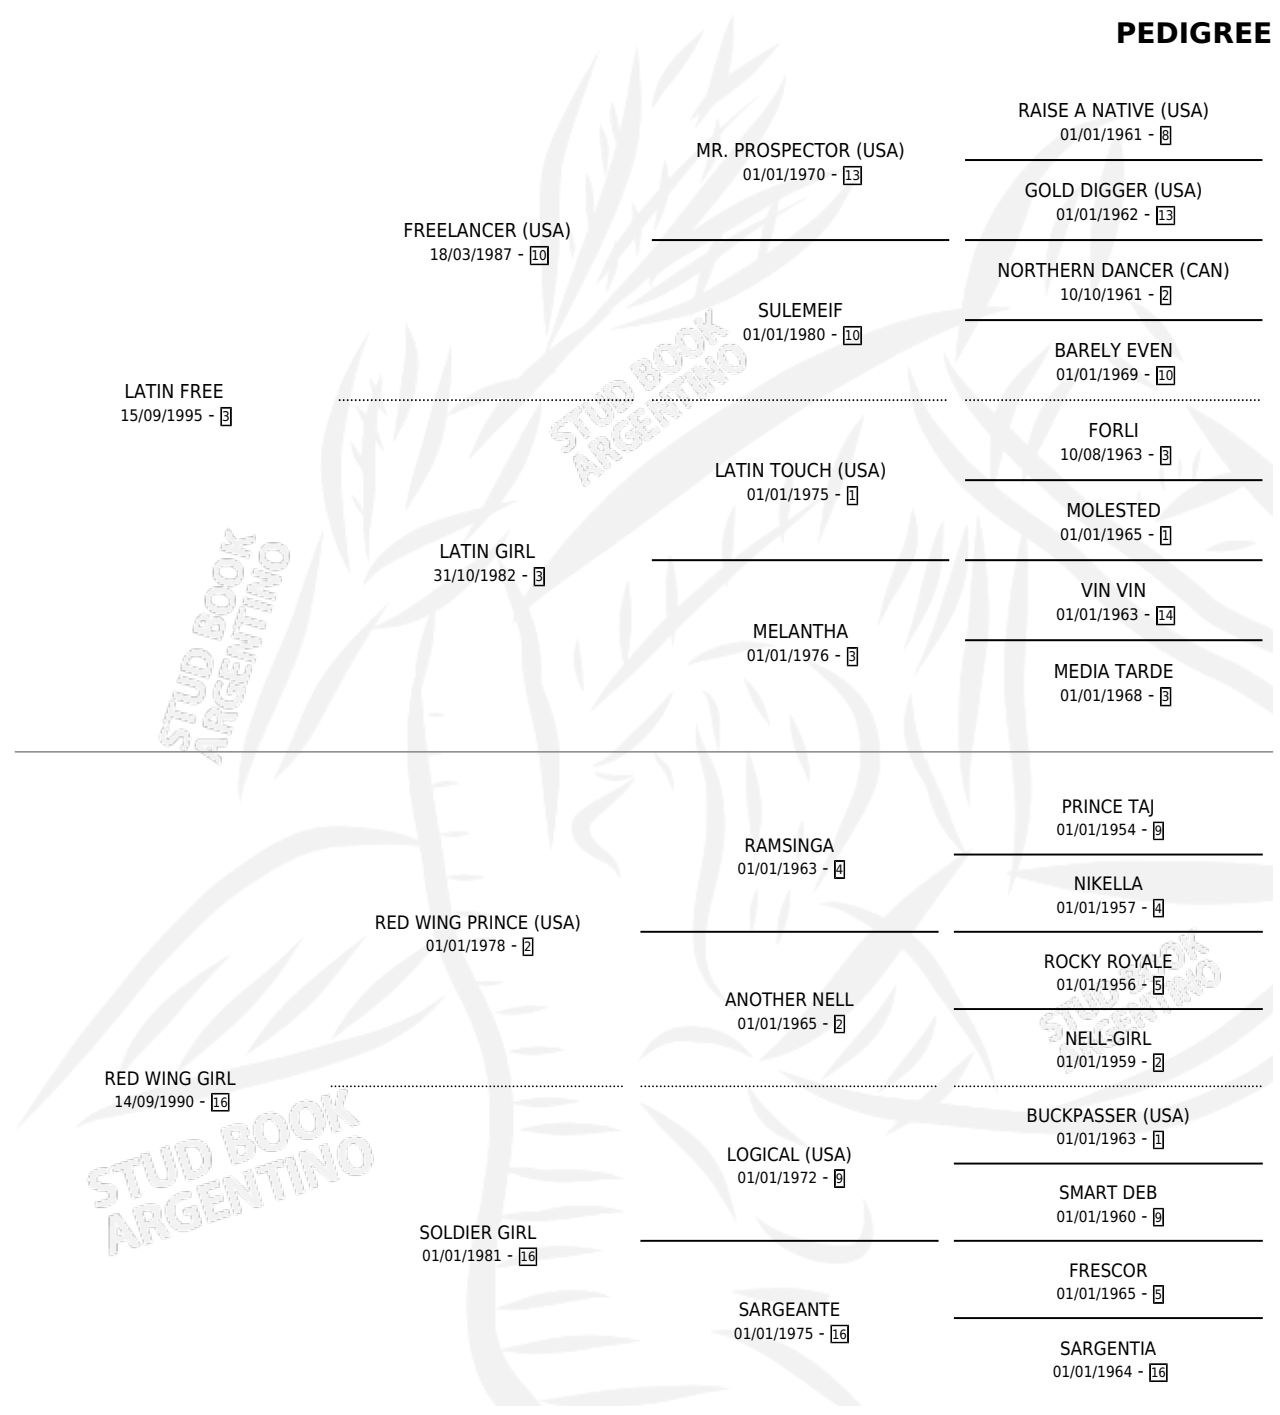

IRONIA LOCA

por **LATIN FREE** y **RED WING GIRL** por **RED WING PRINCE**
(USA)

Argentina · Hembra · Zaino · SP · 04/11/2006
Familia 16-e · Volumen 39

ESTADO

TIPIFICACIÓN SANGUÍNEA	X
TIPIFICACIÓN POR ADN	✓
PASAPORTE	X
IDENTIFICACIÓN POR MICROCHIP	X
REPRODUCTOR	X

Lugar de nacimiento: Cubilo

Criador: Cubilo

PEDIGREE

CAMPAÑA

Solo carreras oficiales de Argentina

POR EDAD

EDAD	CC	1°	2°	3°	4°	5°	NP	CLC	CLG	CLCG1	CLGG1	IMPORTE	GANANCIA / CC
3 AÑOS	1	0	0	0	0	0	1	0	0	0	0	\$0	\$0
4 AÑOS	1	0	0	1	0	0	0	0	0	0	0	\$4,770	\$4,770
5 AÑOS	7	2	0	2	0	2	1	0	0	0	0	\$56,760	\$8,109
6 AÑOS	3	0	0	0	0	1	2	0	0	0	0	\$1,300	\$433
TOTALES	12	2	0	3	0	3	4	0	0	0	0	\$62,830	\$5,236
%		16.7%	0.0%	25.0%	0.0%	25.0%	33.3%	0.0%	0.0%	0.0%	0.0%		

Ganadora de 2 carreras en La Plata - \$62,830, a los 5 años.

POR DISTANCIA

HIPODROMO	CC	1°	2°	3°	4°	5°	NP	CLC	CLG	CLCG1	CLGG1	IMPORTE
LA PLATA	9	2	0	3	0	1	3	0	0	0	0	\$60,230
1100 MTS	5	0	0	3	0	0	2	0	0	0	0	\$12,510
1000 MTS	4	2	0	0	0	1	1	0	0	0	0	\$47,720
PALERMO	3	0	0	0	0	2	1	0	0	0	0	\$2,600
1000 MTS	3	0	0	0	0	2	1	0	0	0	0	\$2,600