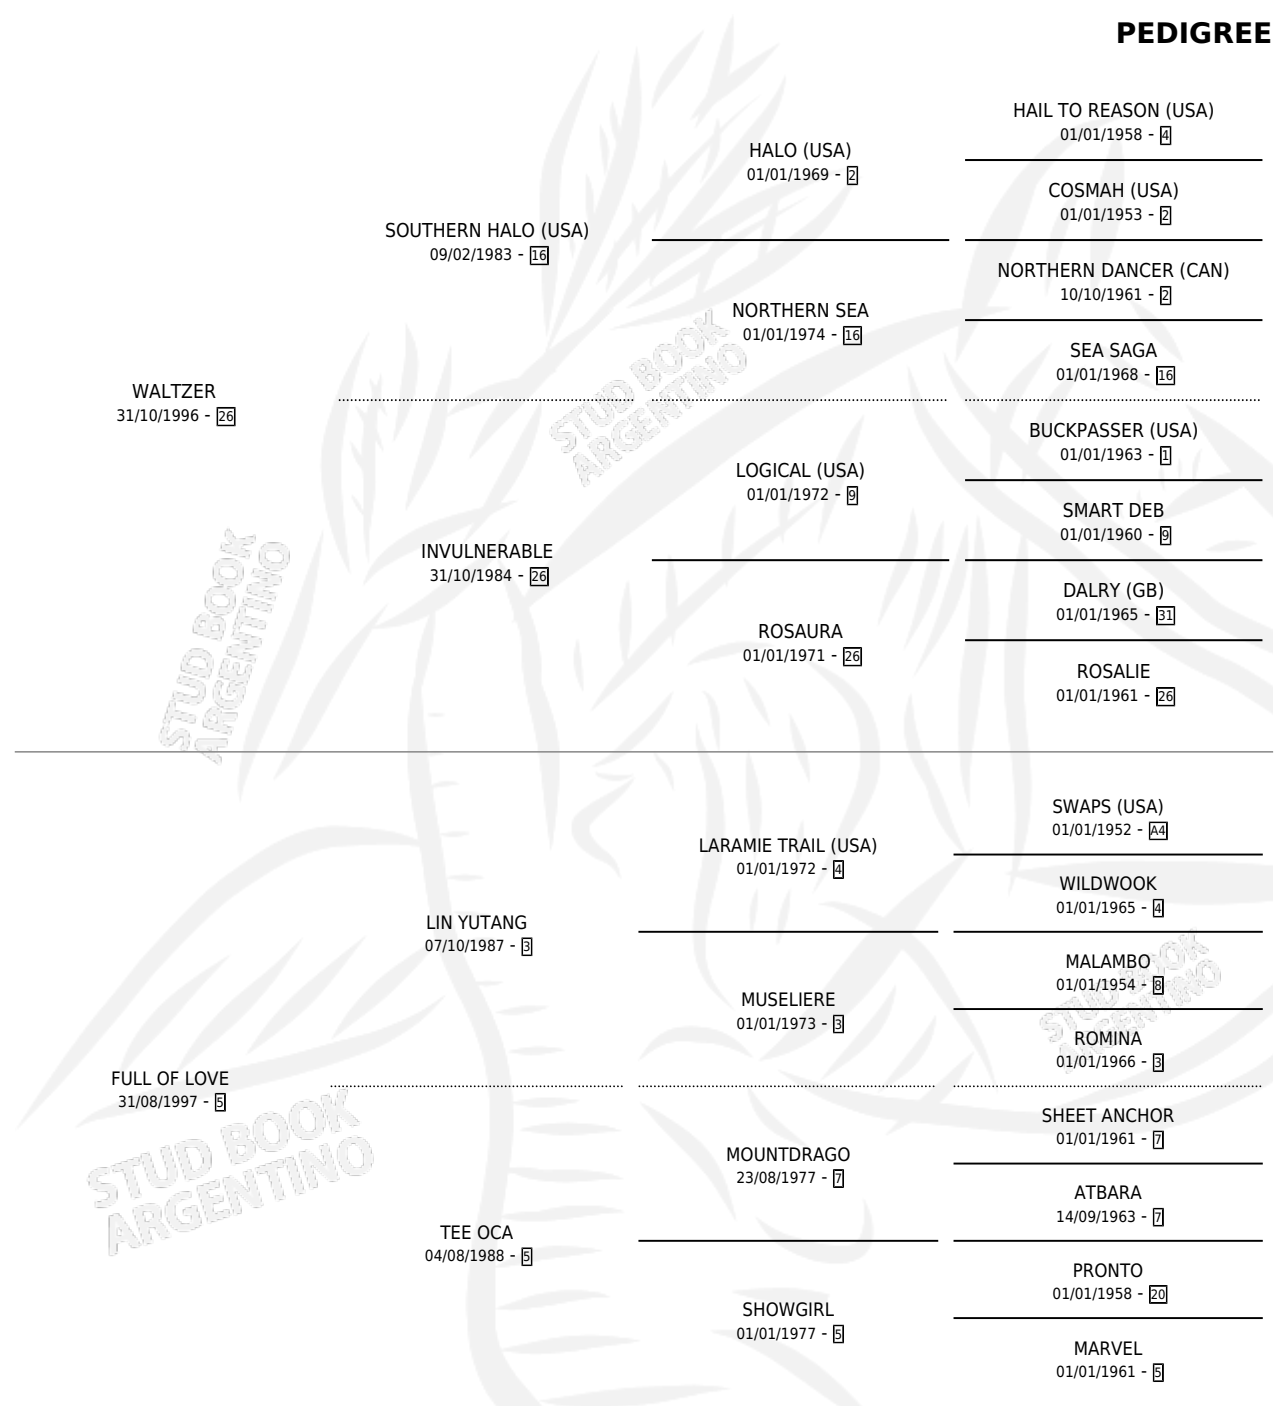

FULL PELE

por WALTZER y FULL OF LOVE por LIN YUTANG

Argentina · Macho · Alazan · SP · 18/11/2006
Familia 5-a · Volumen 39

ESTADO

TIPIFICACIÓN SANGUÍNEA	X
TIPIFICACIÓN POR ADN	✓
PASAPORTE	X
IDENTIFICACIÓN POR MICROCHIP	X
REPRODUCTOR	X

Lugar de nacimiento: Tiempo Record

Criador: Guerra Francisco Omar

PEDIGREE

FULL PELE

Datos oficiales del Stud Book Argentino

Documento generado el 14/05/2026

studbook.org.ar