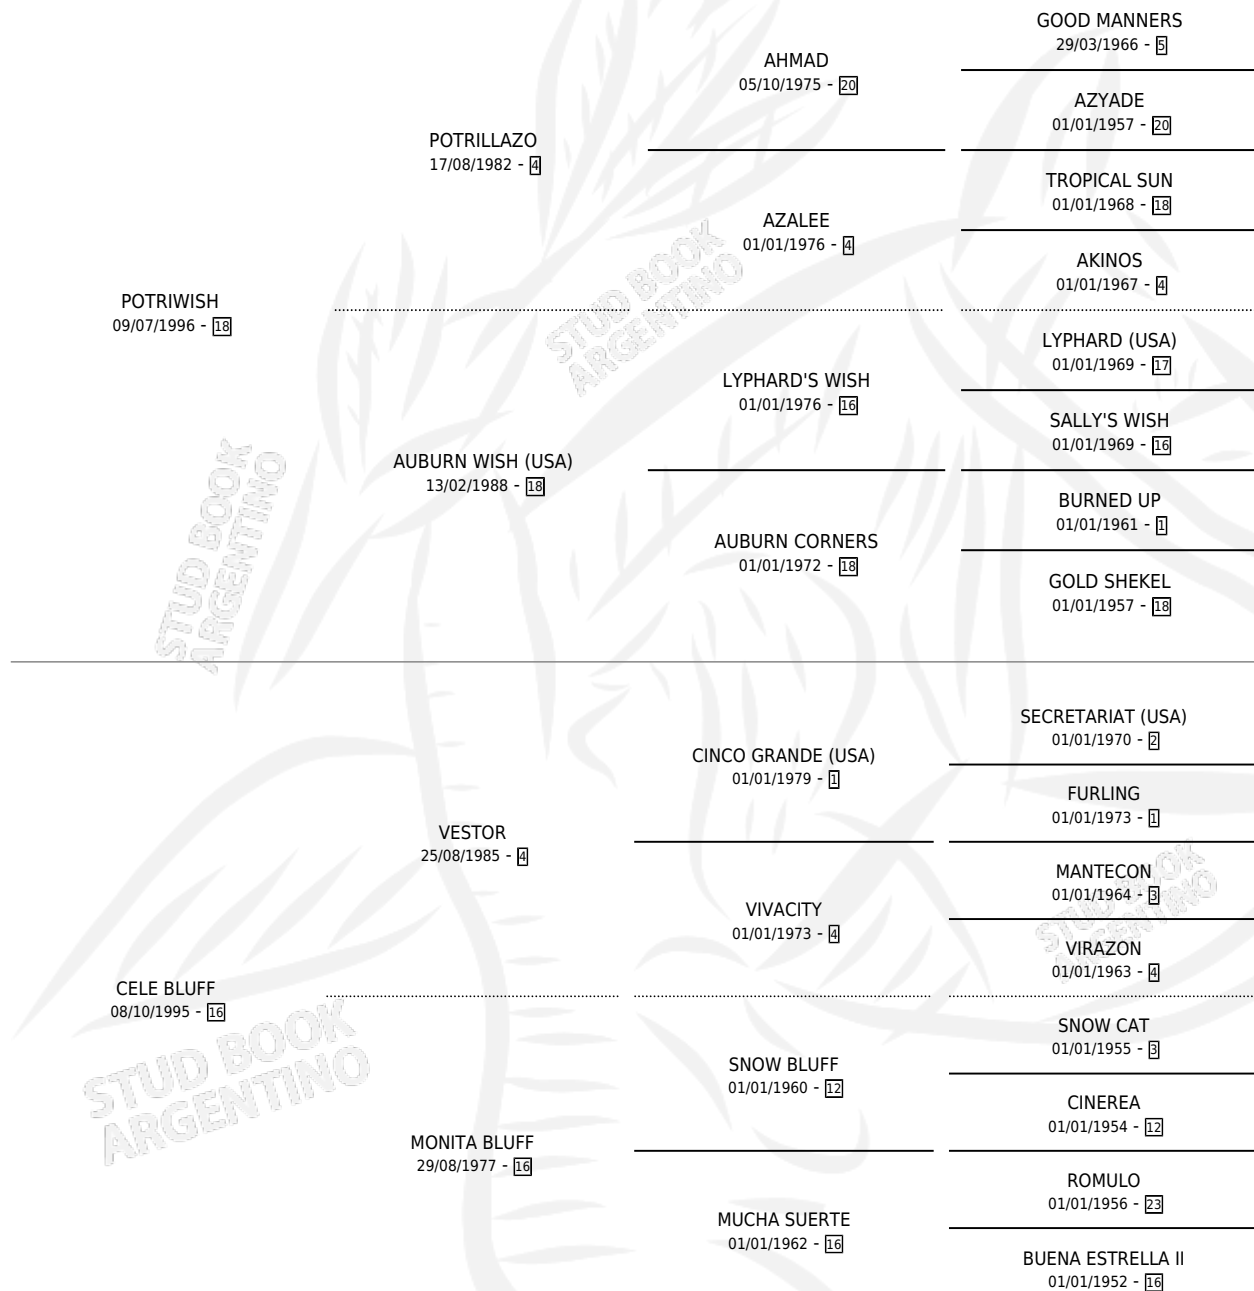

BLUFF RAUCH

por POTRIWISH y CELE BLUFF por VESTOR

Argentina · Hembra · Zaino · SP · 02/12/2006
Familia 16 · Volumen 39

ESTADO

TIPIFICACIÓN SANGUÍNEA	X
TIPIFICACIÓN POR ADN	X
PASAPORTE	X
IDENTIFICACIÓN POR MICROCHIP	X
REPRODUCTOR	X

Lugar de nacimiento: La Dominga

Criador: Sin dato

PEDIGREE