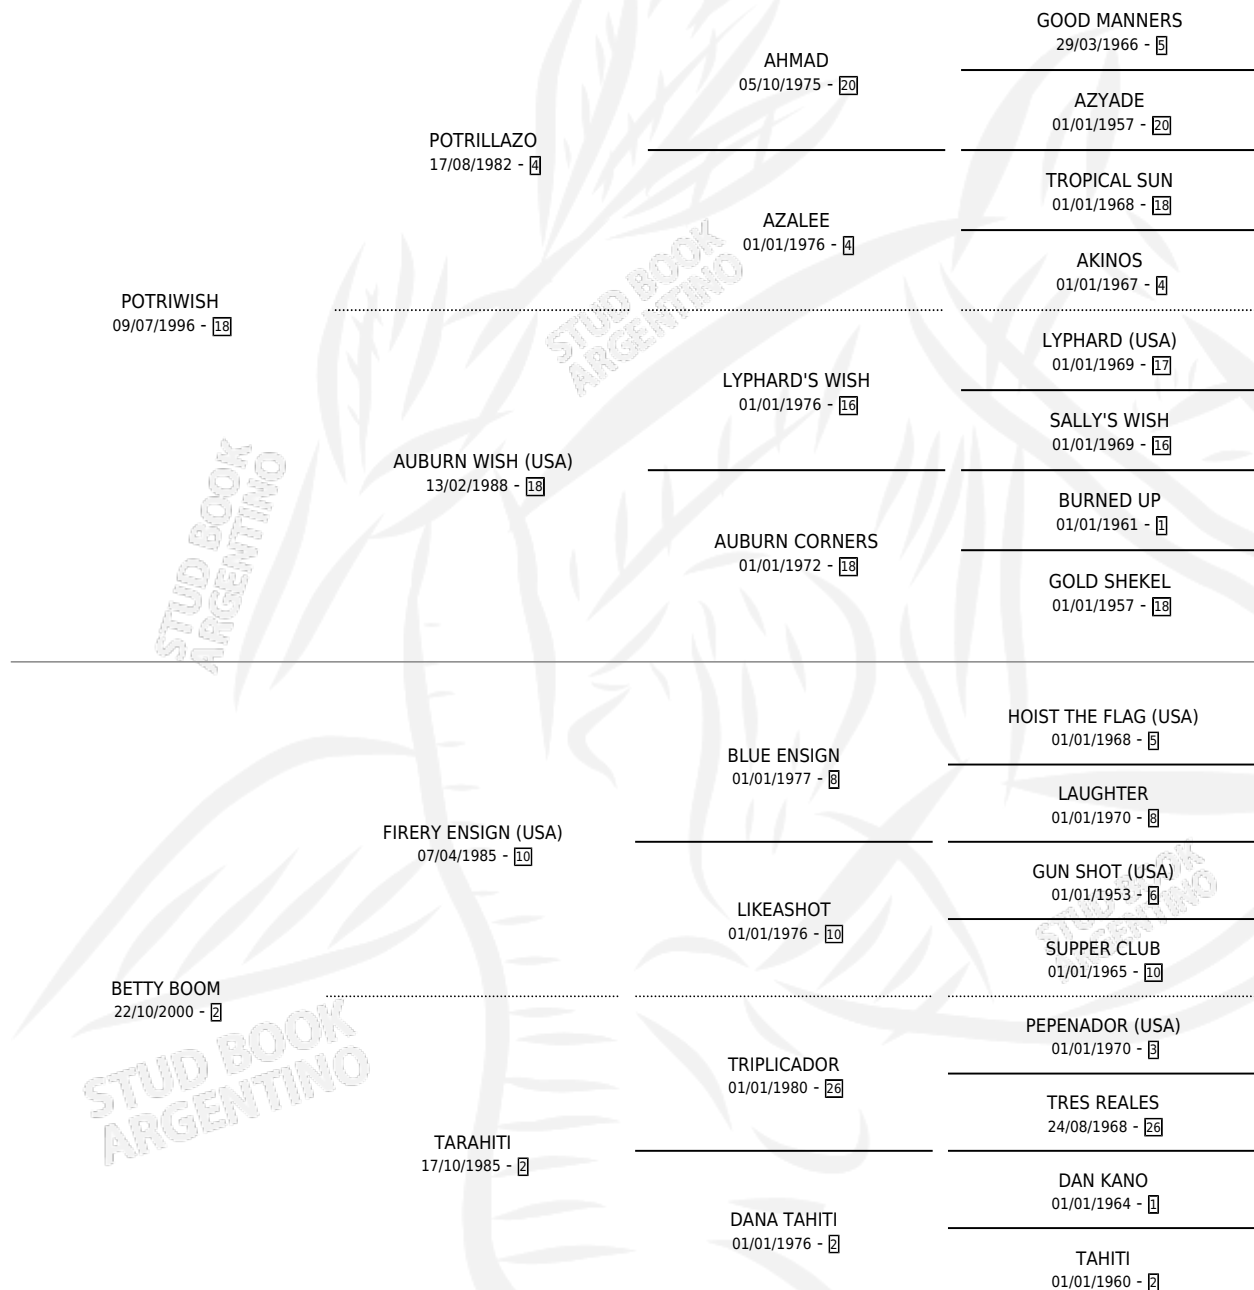

BOOM RAUCH

por POTRIWISH y BETTY BOOM por FIRERY ENSIGN
(USA)

Argentina · Macho · Zaino · SP · 08/12/2006
Familia 2-h · Volumen 39

ESTADO

TIPIFICACIÓN SANGUÍNEA	X
TIPIFICACIÓN POR ADN	✓
PASAPORTE	✓
IDENTIFICACIÓN POR MICROCHIP	X
REPRODUCTOR	X

Lugar de nacimiento: La Dominga
Criador: Sin dato

PEDIGREE