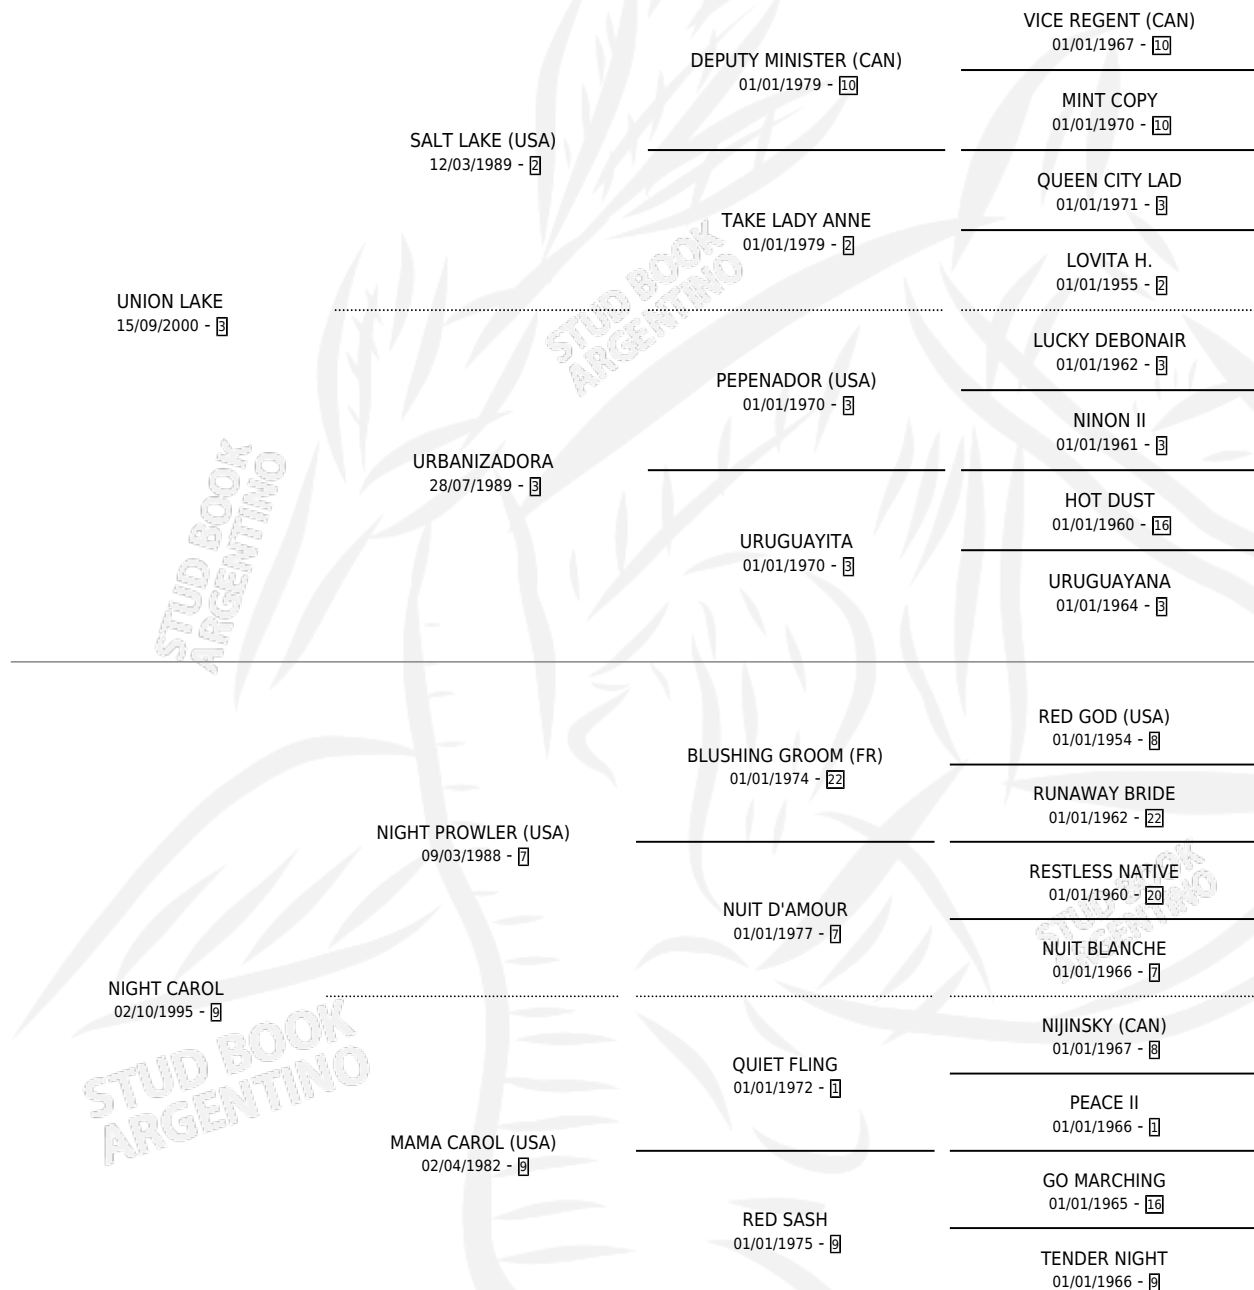

LITTLE LAKE

por UNION LAKE y NIGHT CAROL por NIGHT PROWLER
(USA)

Argentina · Hembra · Zaino · SP · 04/11/2006
Familia 9-c · Volumen 39

ESTADO

TIPIFICACIÓN SANGUÍNEA	X
TIPIFICACIÓN POR ADN	X
PASAPORTE	X
IDENTIFICACIÓN POR MICROCHIP	X
REPRODUCTOR	X

Lugar de nacimiento: Campo Afuera
Criador: Sin dato

PEDIGREE

LITTLE LAKE

Datos oficiales del Stud Book Argentino

Documento generado el 12/05/2026

studbook.org.ar